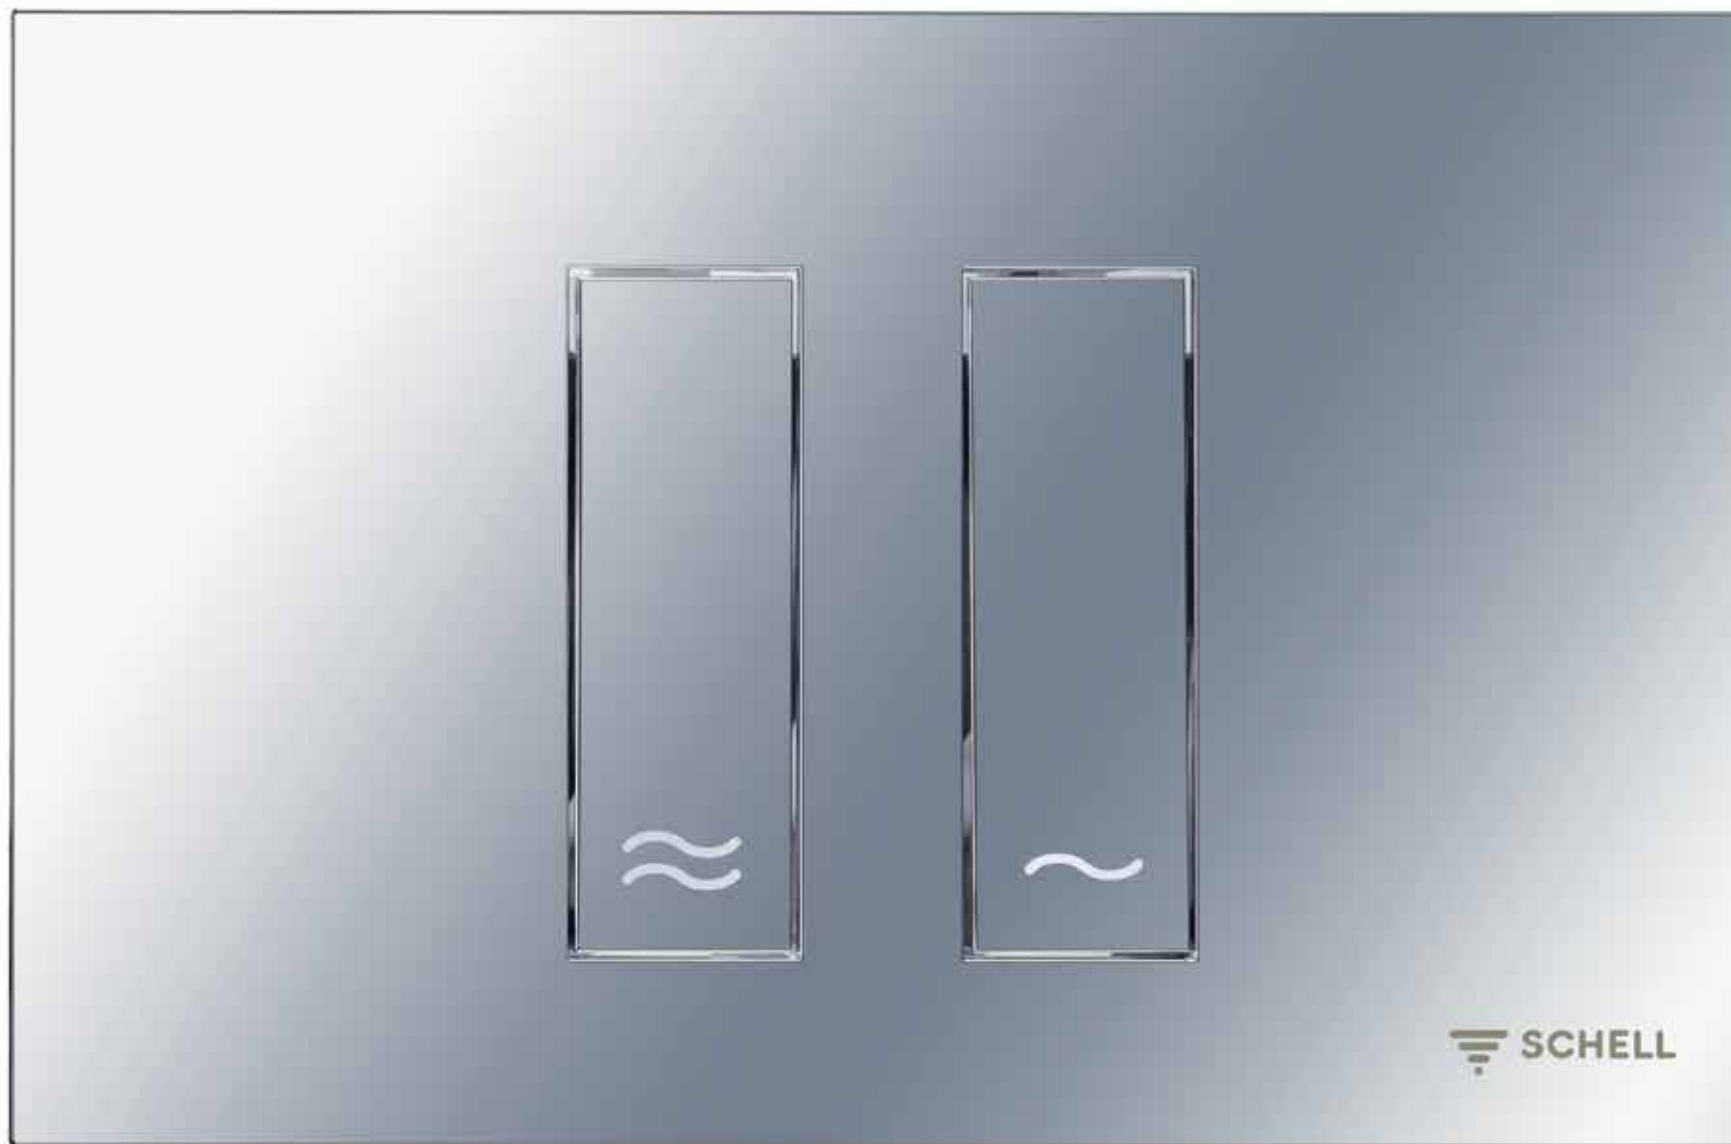

Płyta przyciskowa do WC MONTUS TOWER, spłukiwanie dwustopniowe

03 121 06 99, tworzywo sztuczne (ABS), chrom