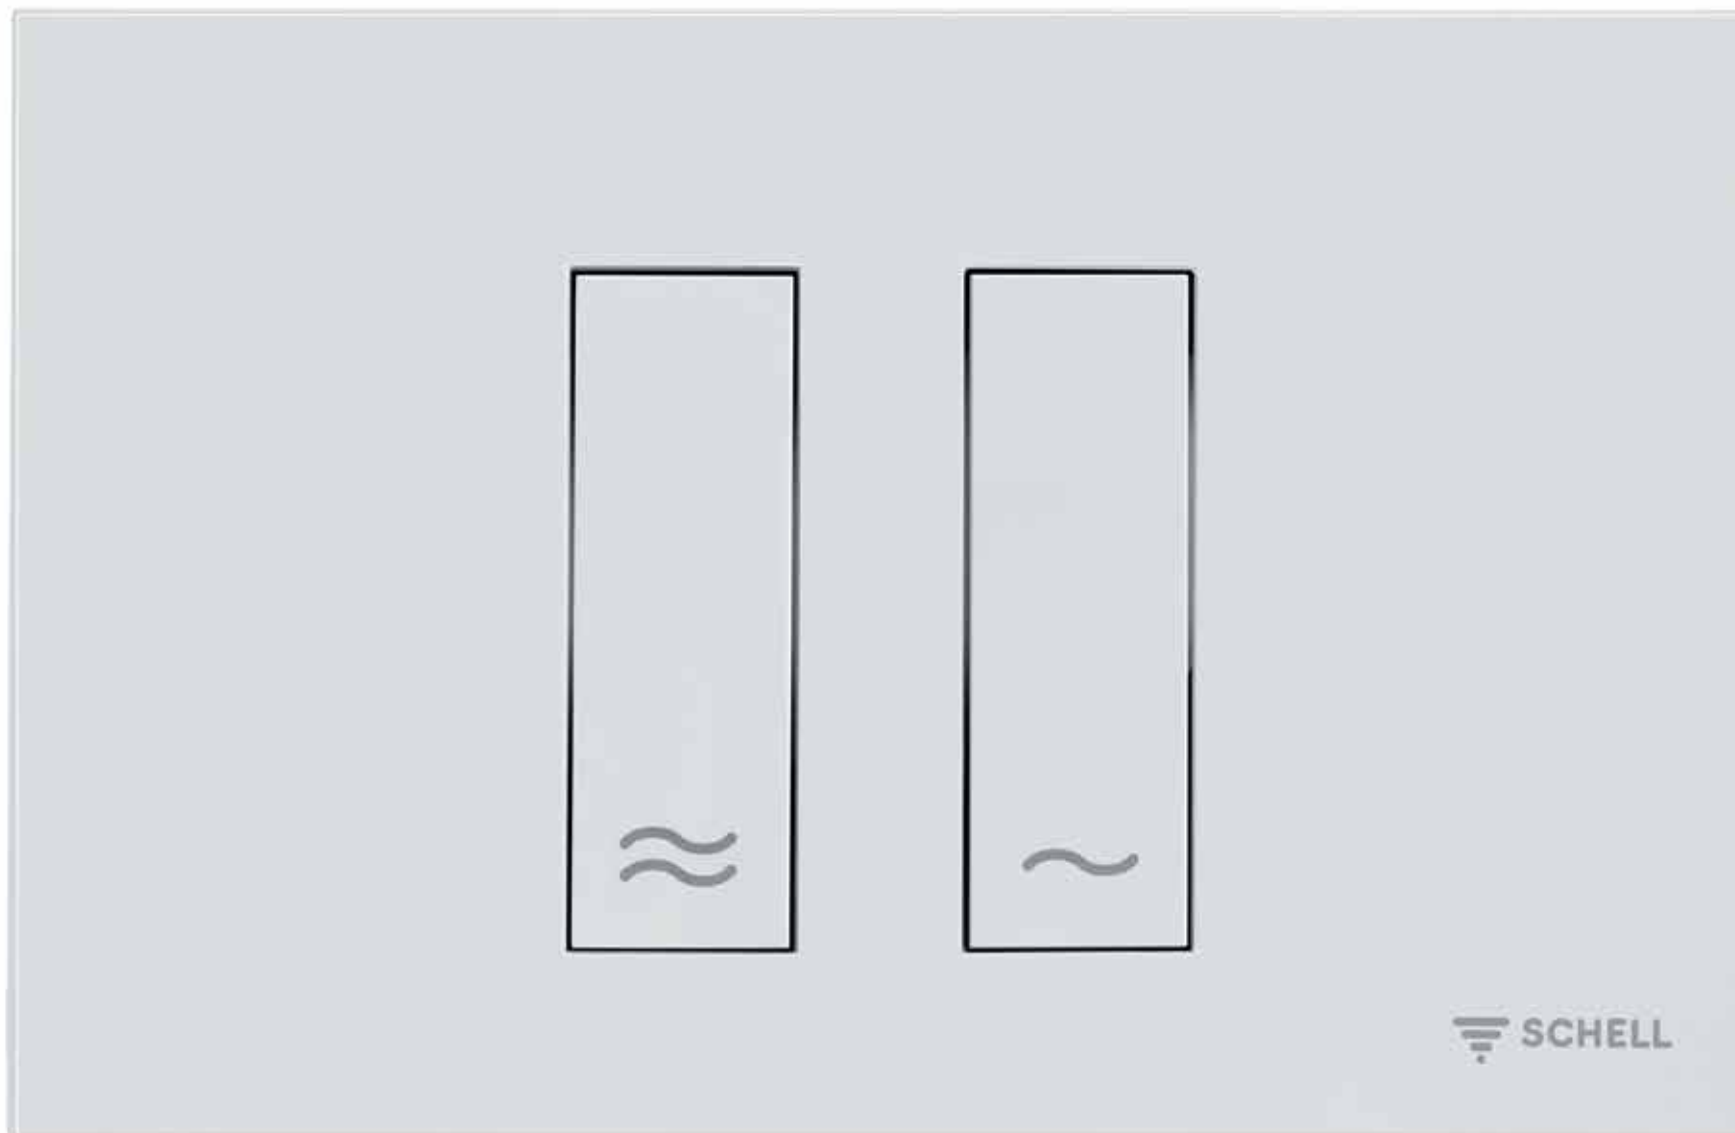

Płyta przyciskowa do WC MONTUS TOWER, spłukiwanie dwustopniowe

03 121 06 99, tworzywo sztuczne (ABS), chrom

Płyta przyciskowa do WC MONTUS TOWER, spłukiwanie dwustopniowe

03 121 64 99, tworzywo sztuczne (ABS), chrom matowy