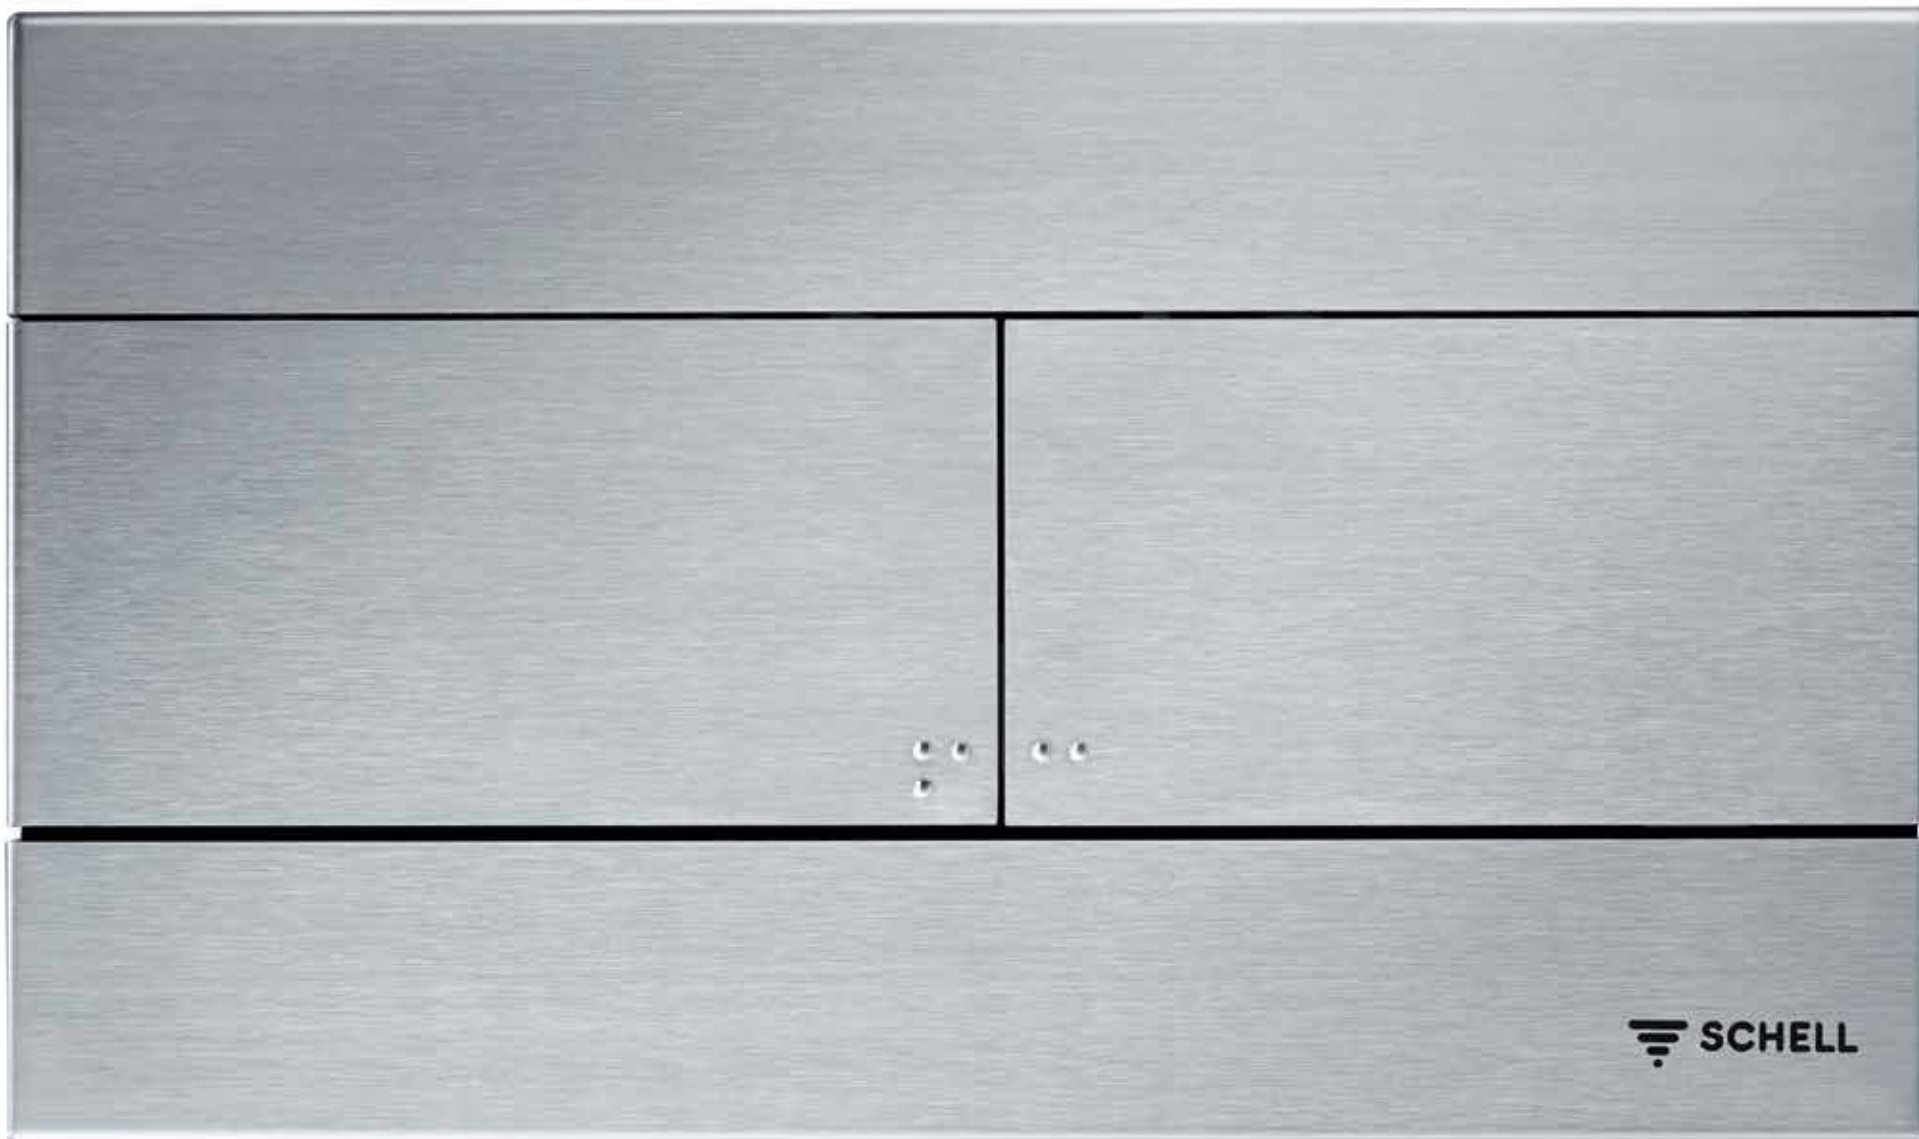

Płyta przyciskowa do WC PLACE, spłukiwanie dwustopniowe

03 070 28 99, tworzywo sztuczne (ABS), stal nierdzewna

03 078 28 99, tworzywo sztuczne (ABS), stal nierdzewna, odpowiednia tylko do modułu WC MONTUS (typ 820 C) 03 060 00 99.

Uruchamianie od góry lub od przodu