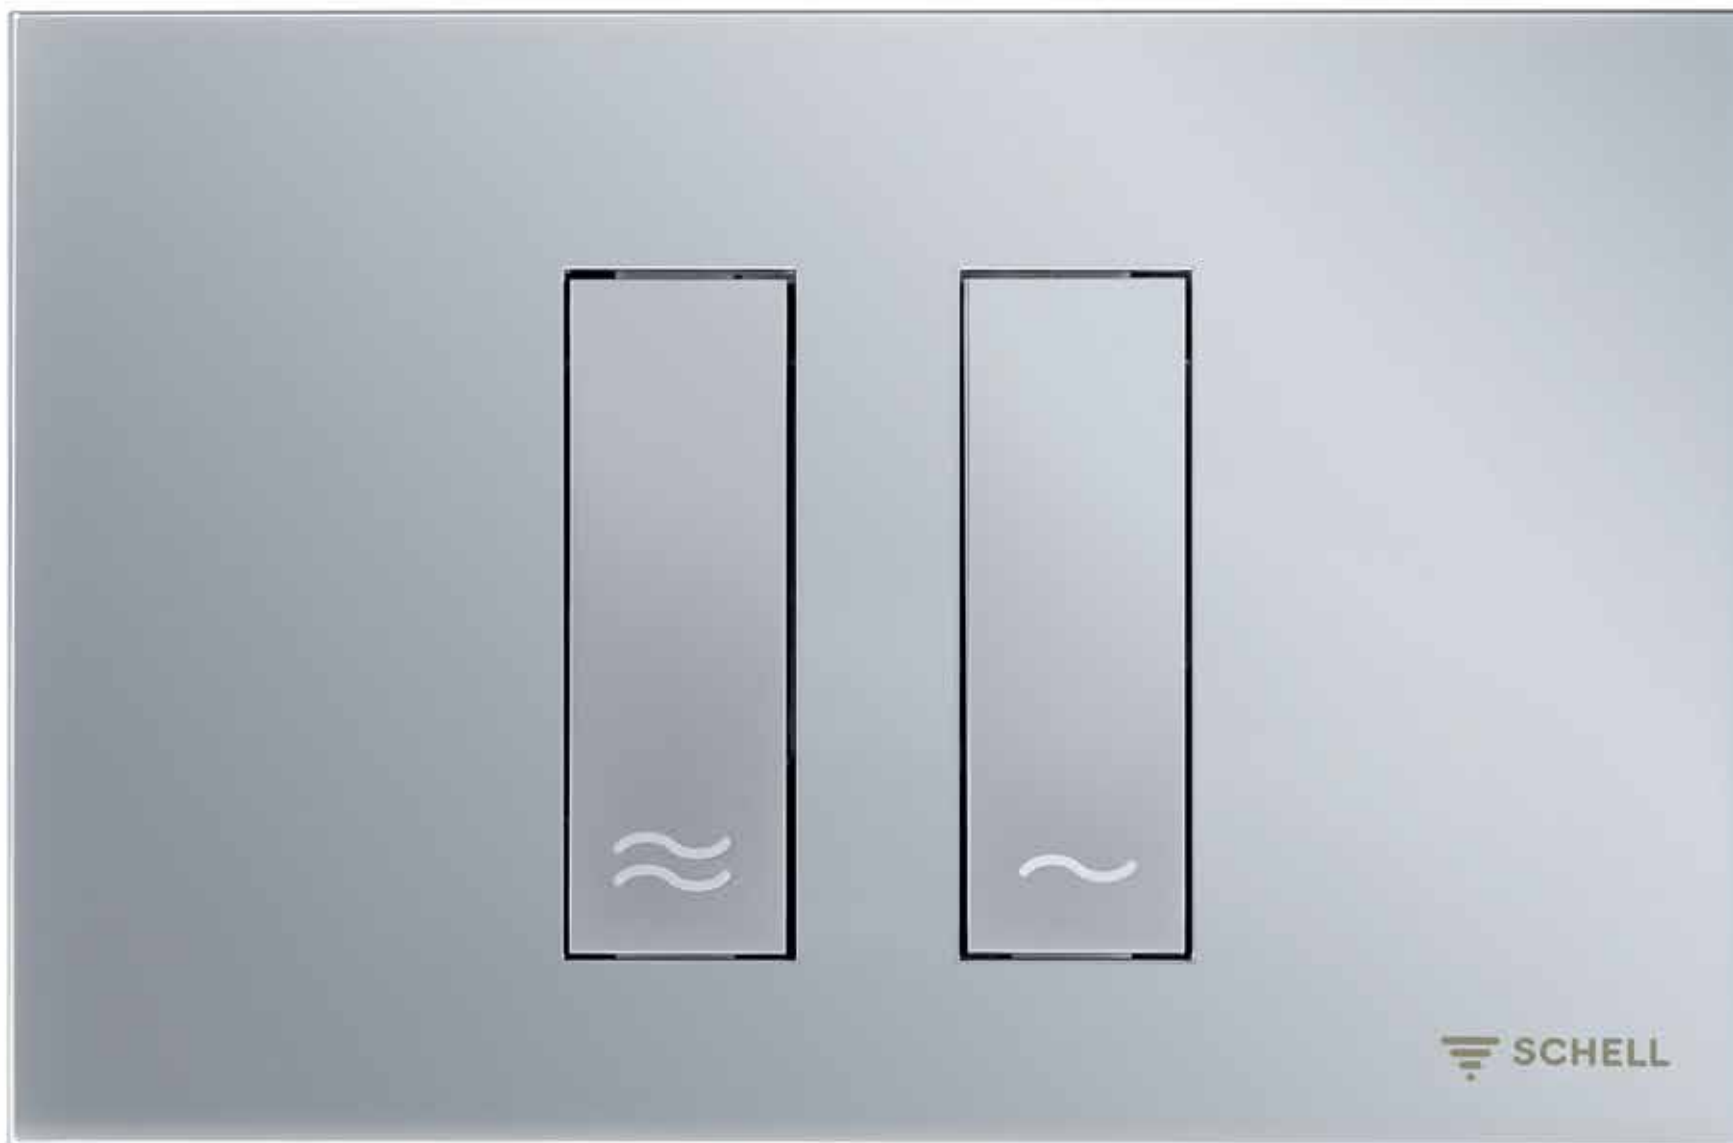

Płyta przyciskowa do WC MONTUS TOWER, spłukiwanie dwustopniowe

03 121 64 99, tworzywo sztuczne (ABS), chrom matowy