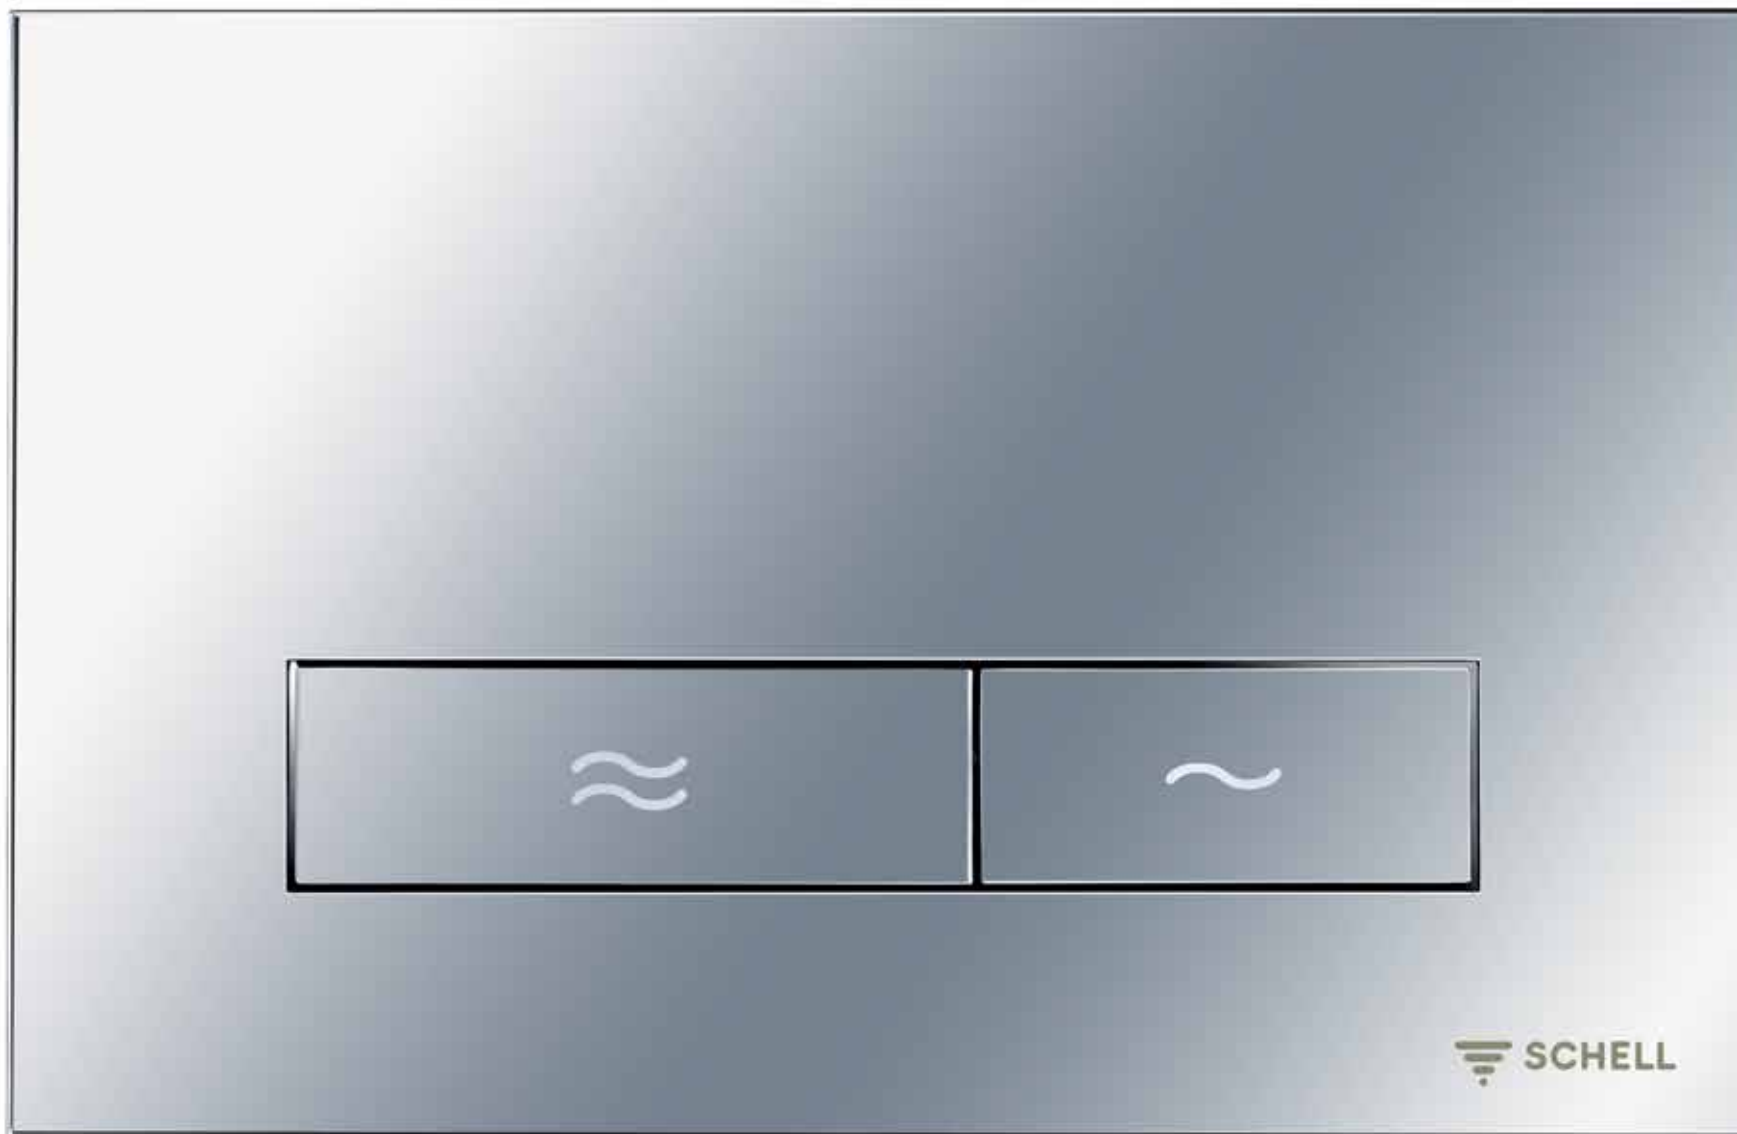

Placca di comando per WC MONTUS KONVAK, risciacquo a due quantità 03 122 06 99, plastica (ABS), cromo