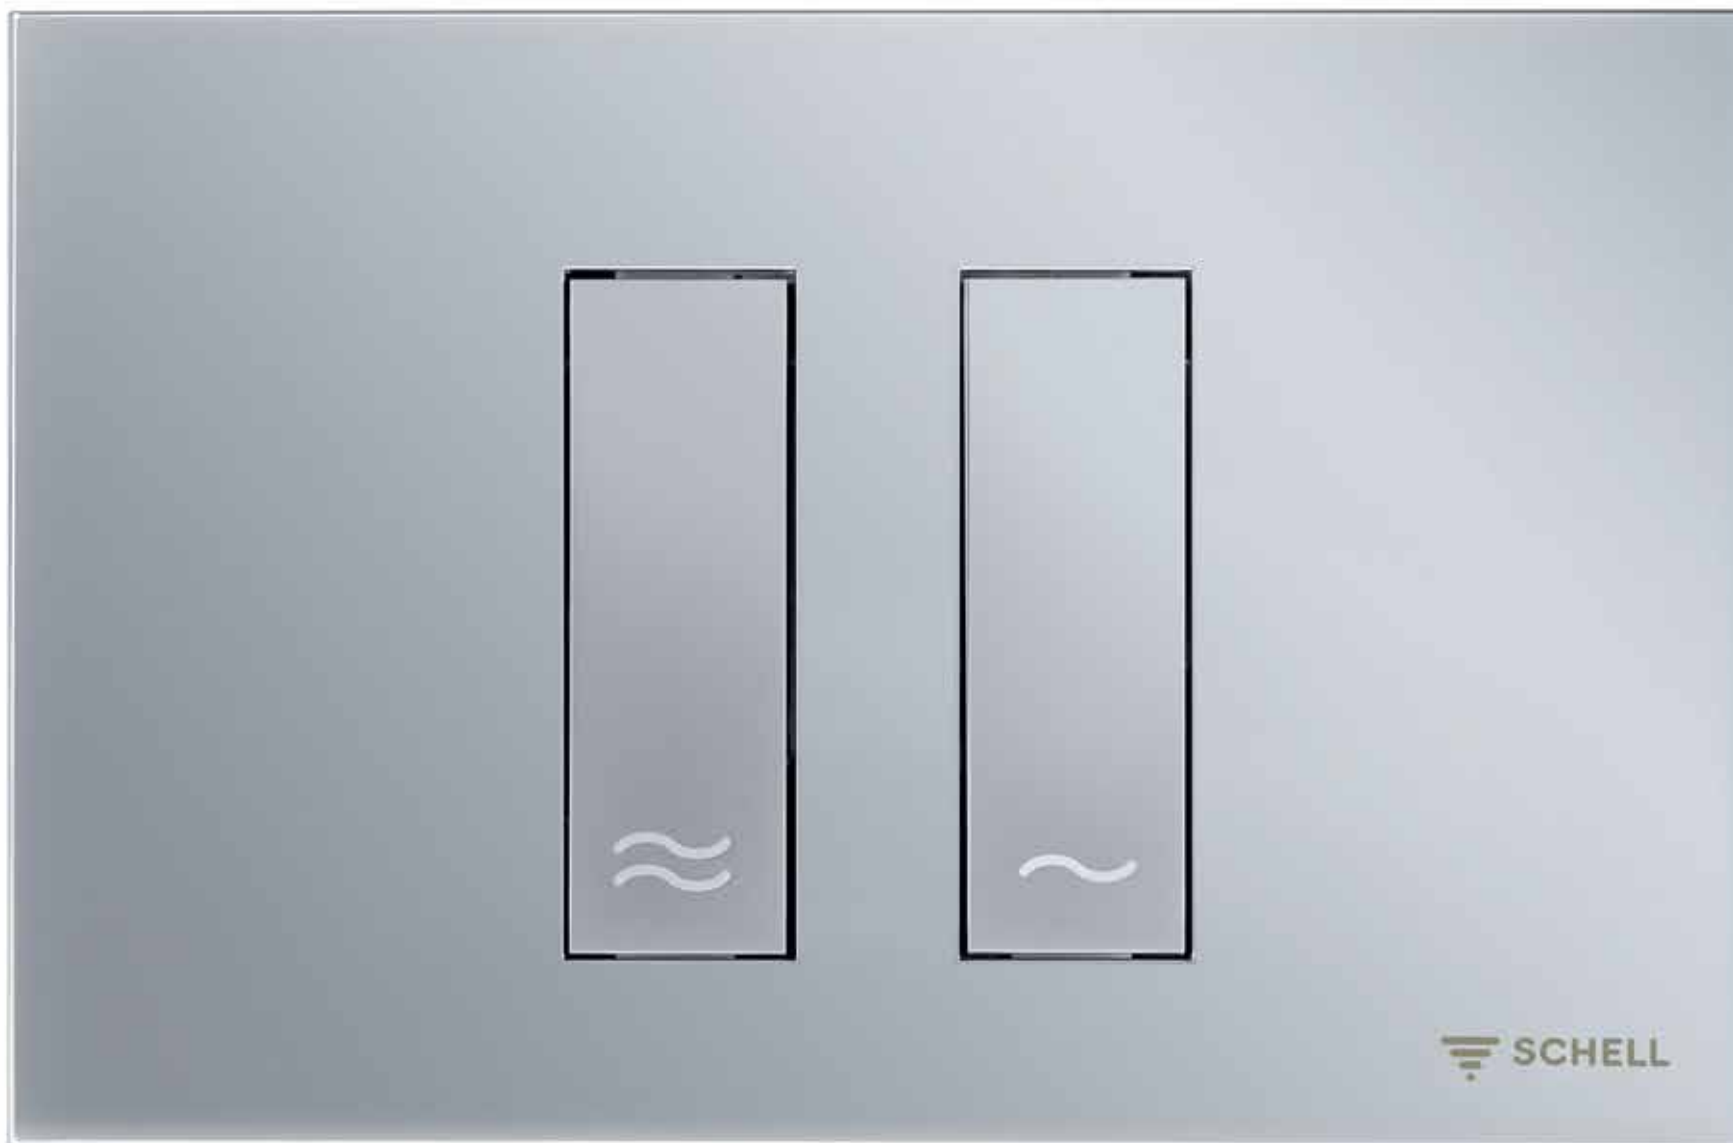

Placca di comando per WC MONTUS TOWER, risciacquo a due quantità 03 121 64 99, plastica (ABS), cromo opaco