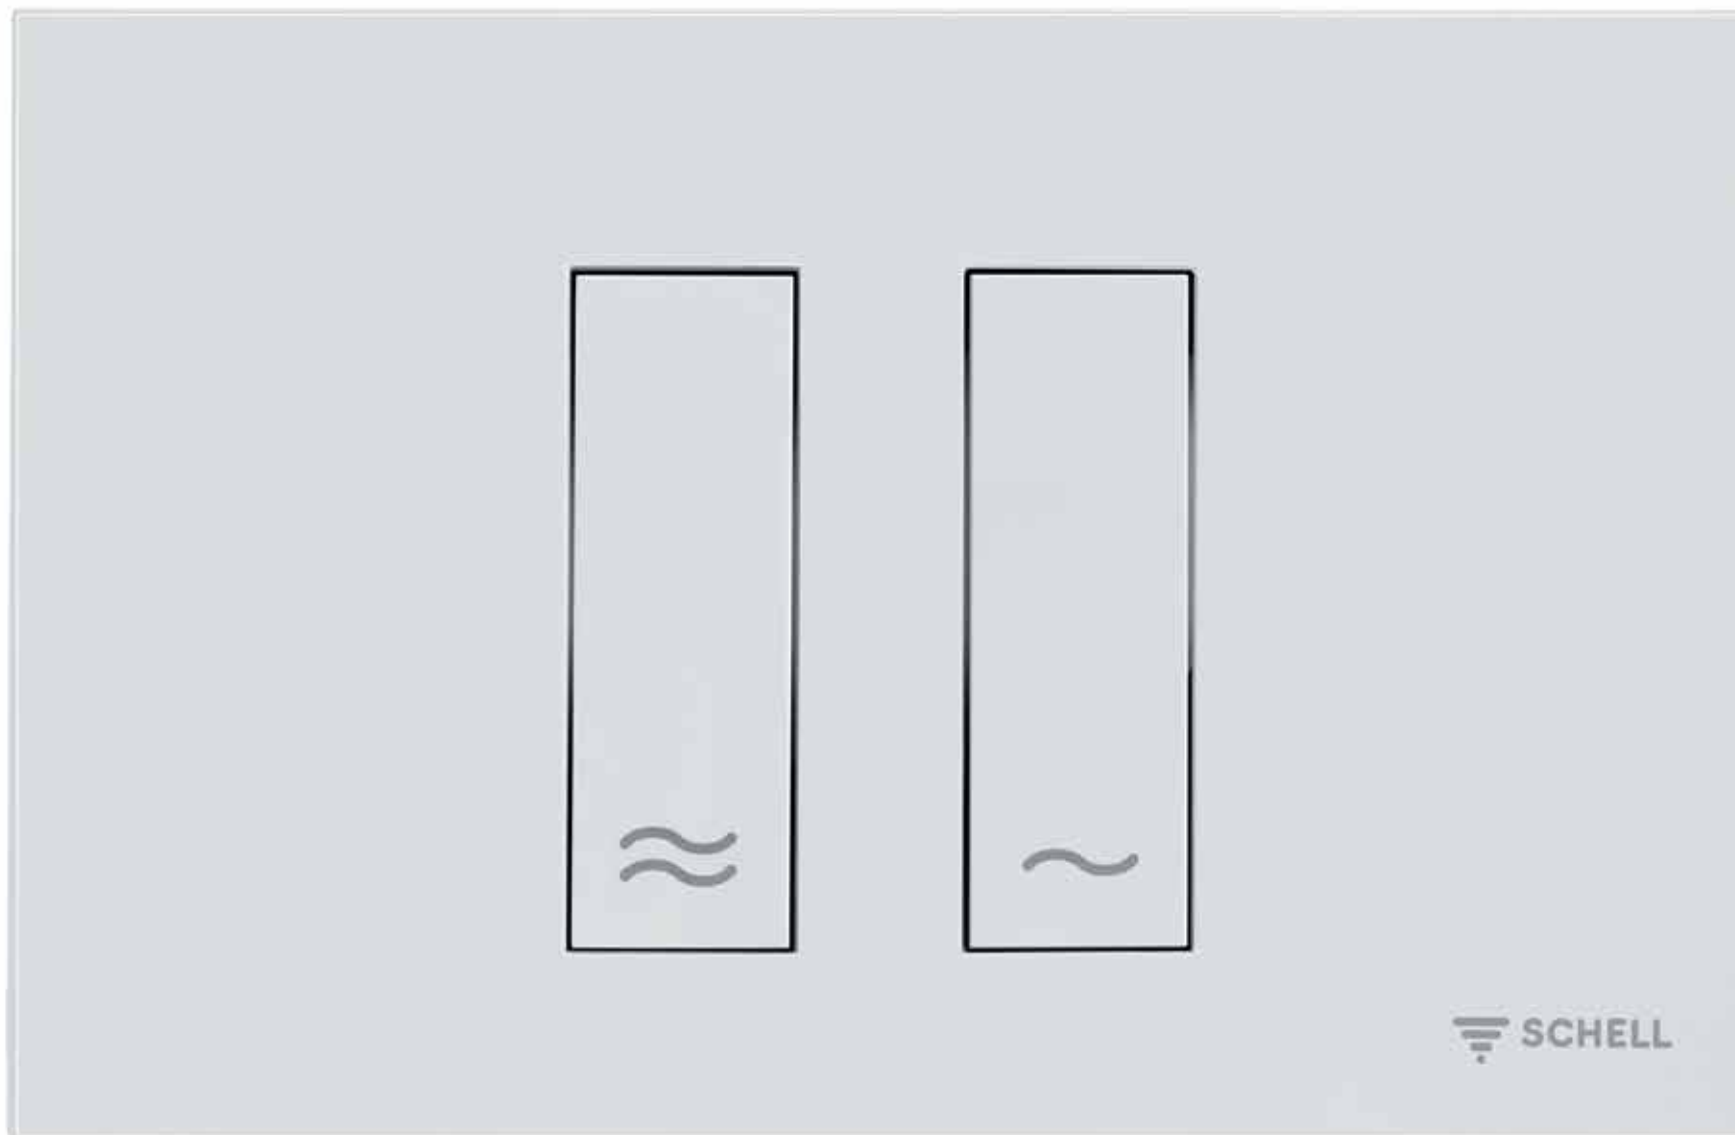

Placca di comando per WC MONTUS TOWER, risciacquo a due quantità 03 121 15 99, plastica (ABS) bianca

Placche di comando per
moduli di cassette di cacciata