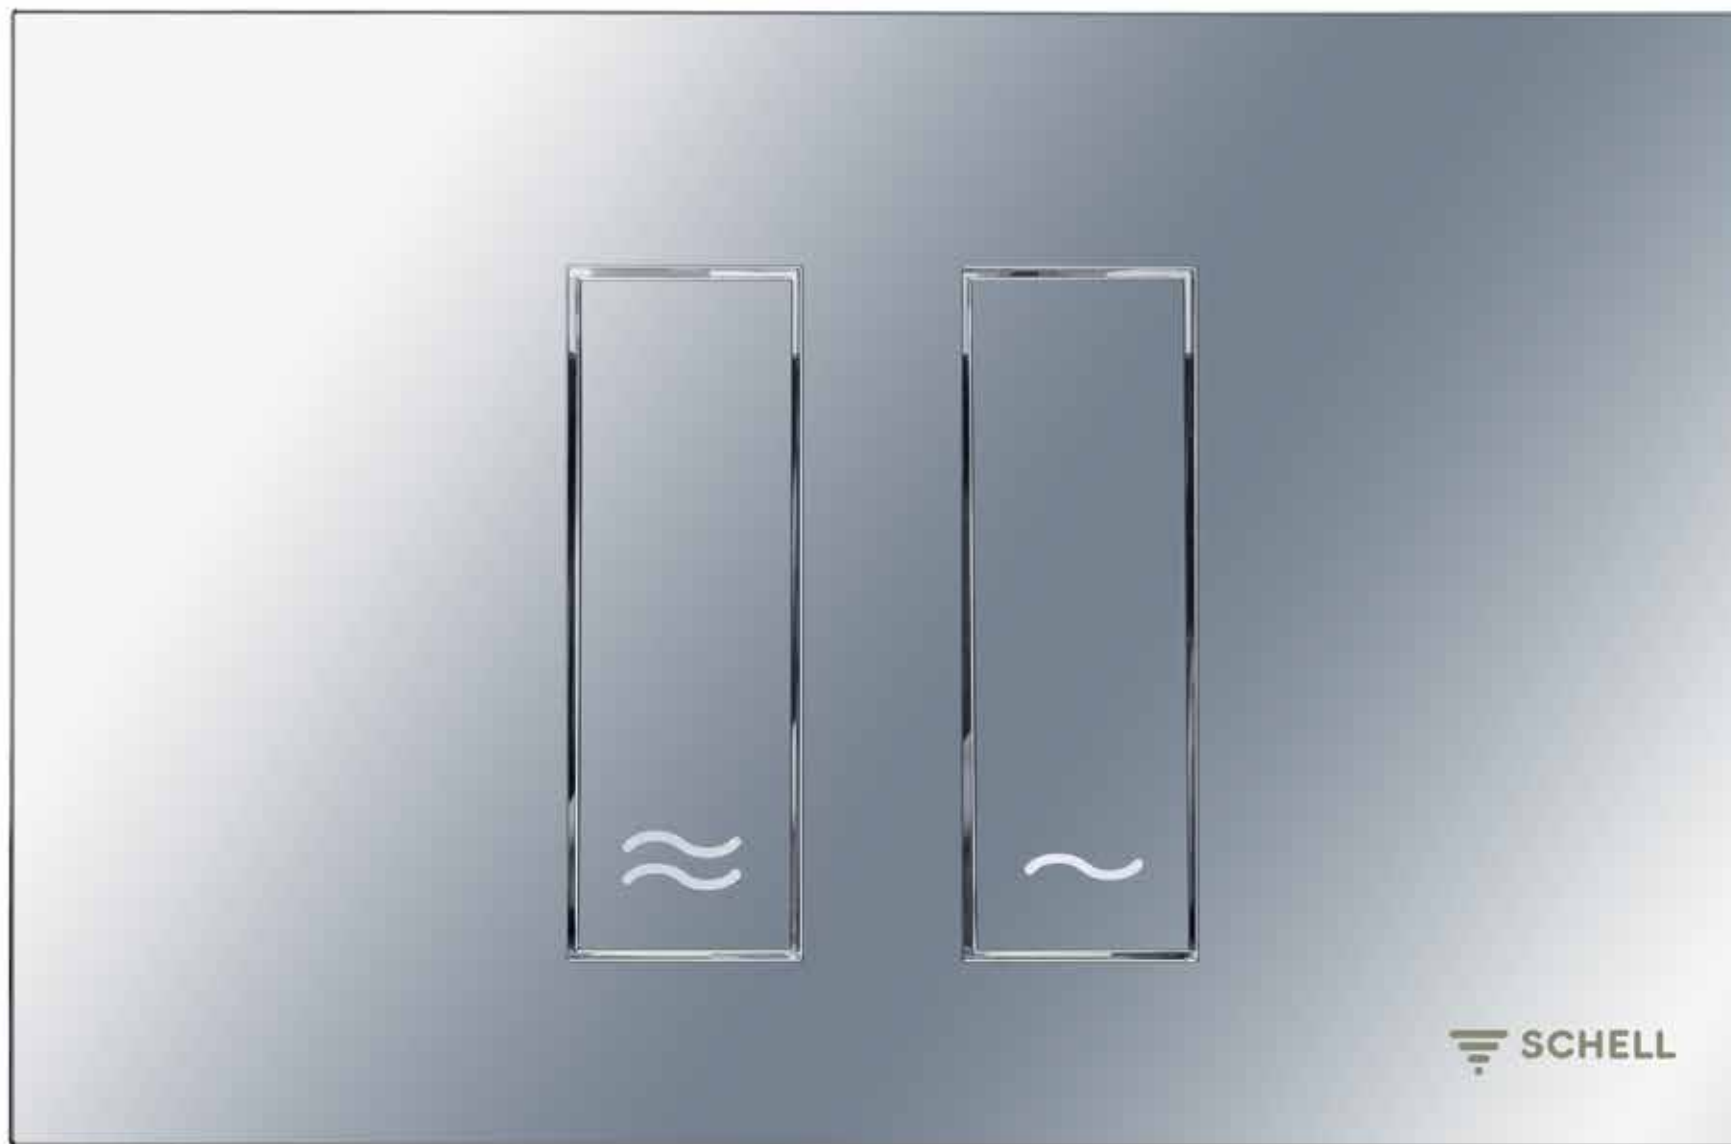

Placca di comando per WC MONTUS TOWER, risciacquo a due quantità 03 121 06 99, plastica (ABS), cromo

Placche di comando per
moduli di cassette di cacciata