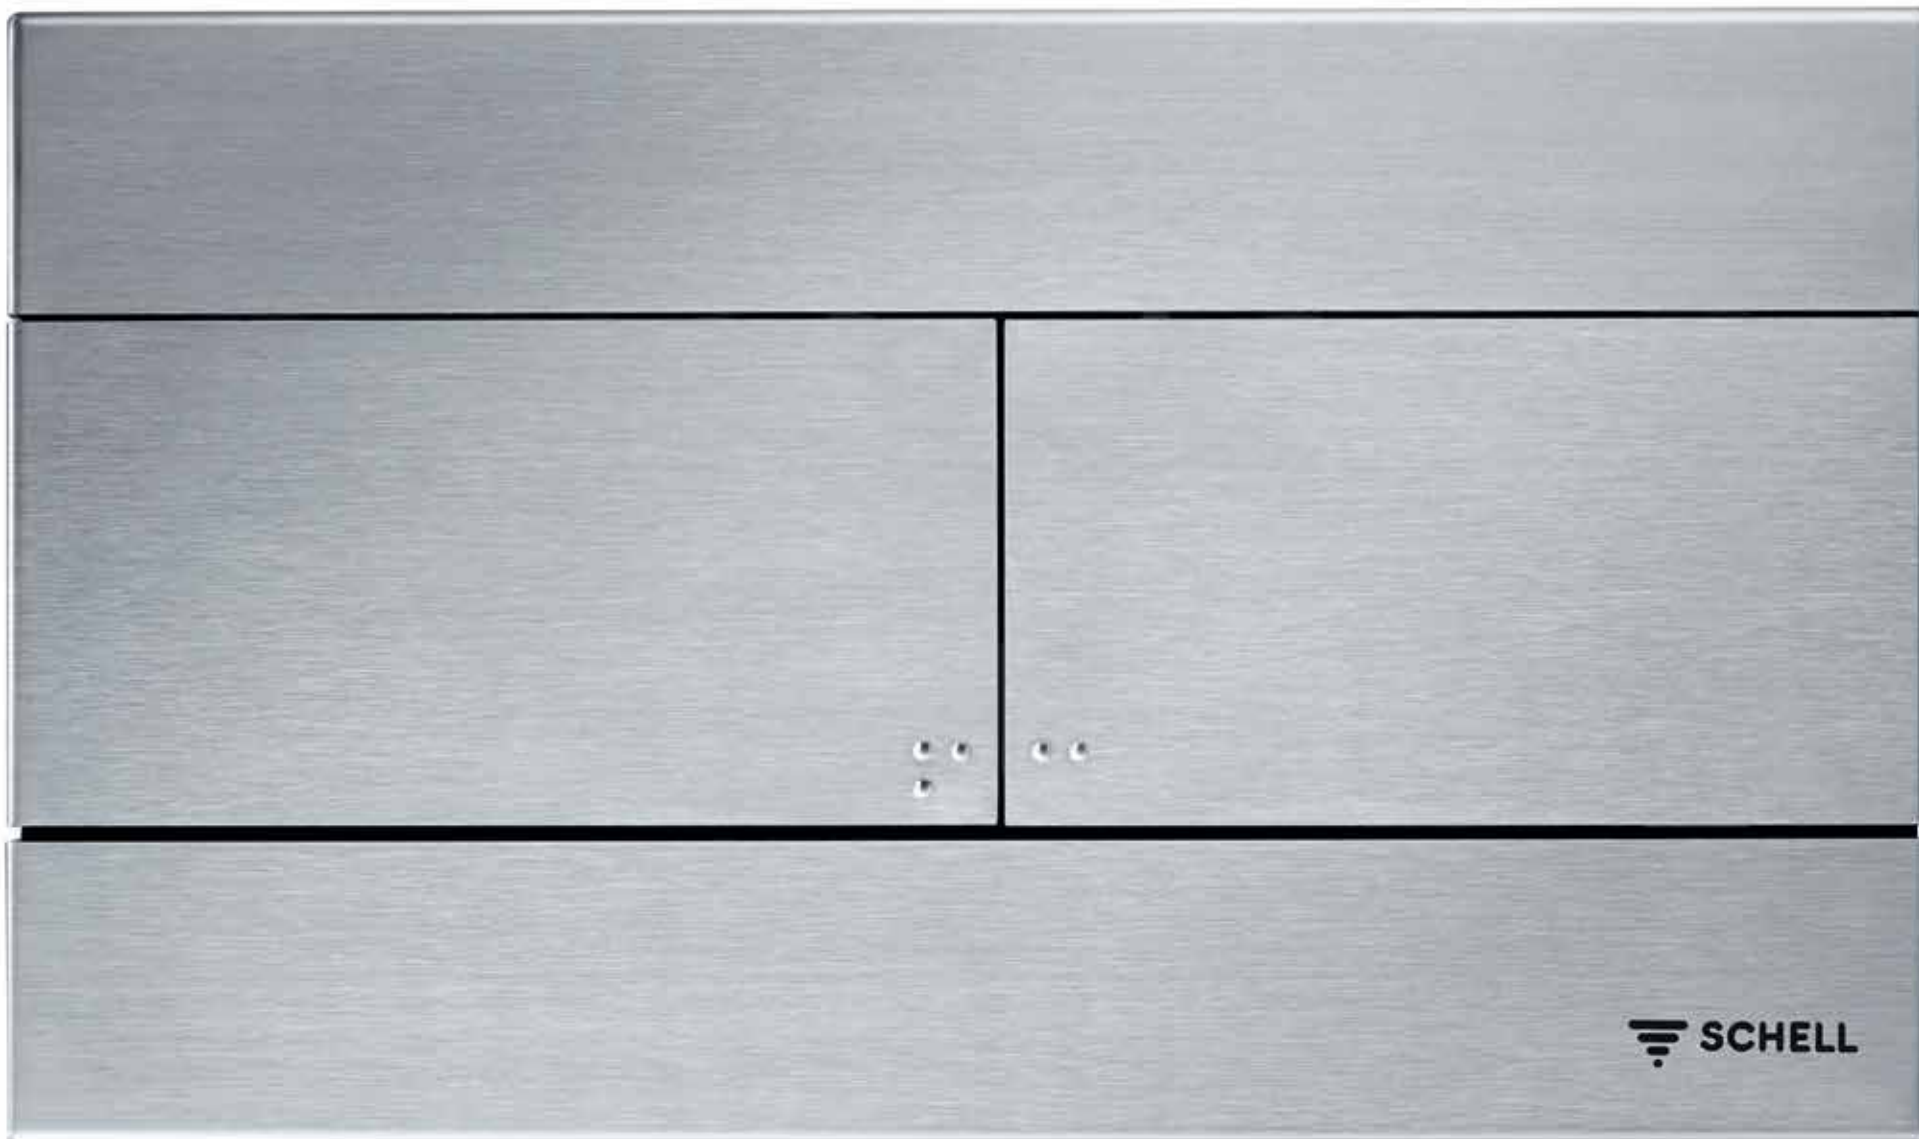

Placca di comando per WC MONTUS FIELD, risciacquo a due quantità 03 123 06 99, versione in pressogetto di zinco

Placca di comando per WC PLACE, risciacquo a due quantità

03 070 28 99, plastica (ABS) bianca

03 078 28 99, plastica (ABS), acciaio inox, indicato solo per il modulo WC MONTUS (tipo 820 C) 03 060 00 99.

Attivazione dall'alto o da davanti