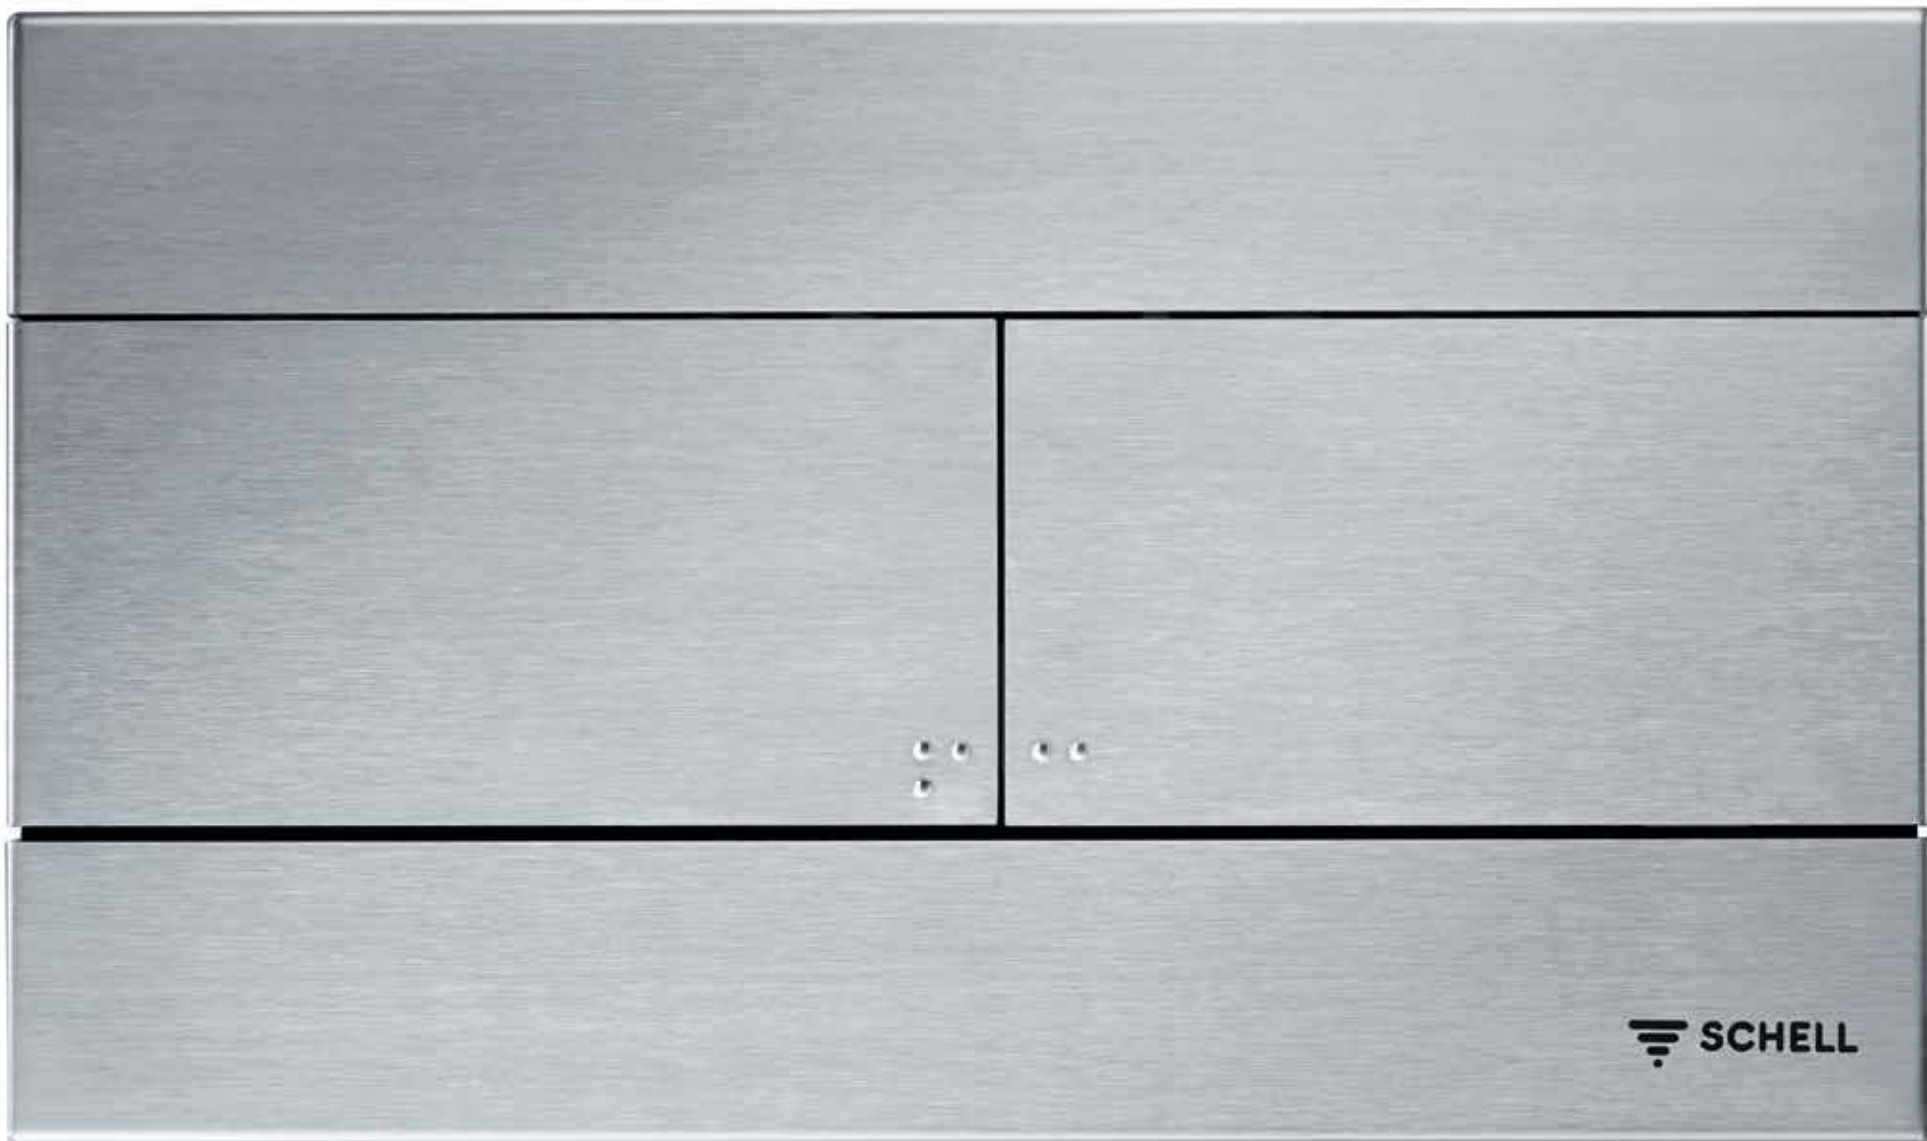

Escudo pulsador para inodoro PLACE, descarga doble

03 070 28 99, ABS, acero inoxidable

03 078 28 99, ABS, acero inoxidable, solo compatible con módulo de inodoro MONTUS (tipo 820 C) 03 060 00 99.

Accionamiento por arriba o por delante