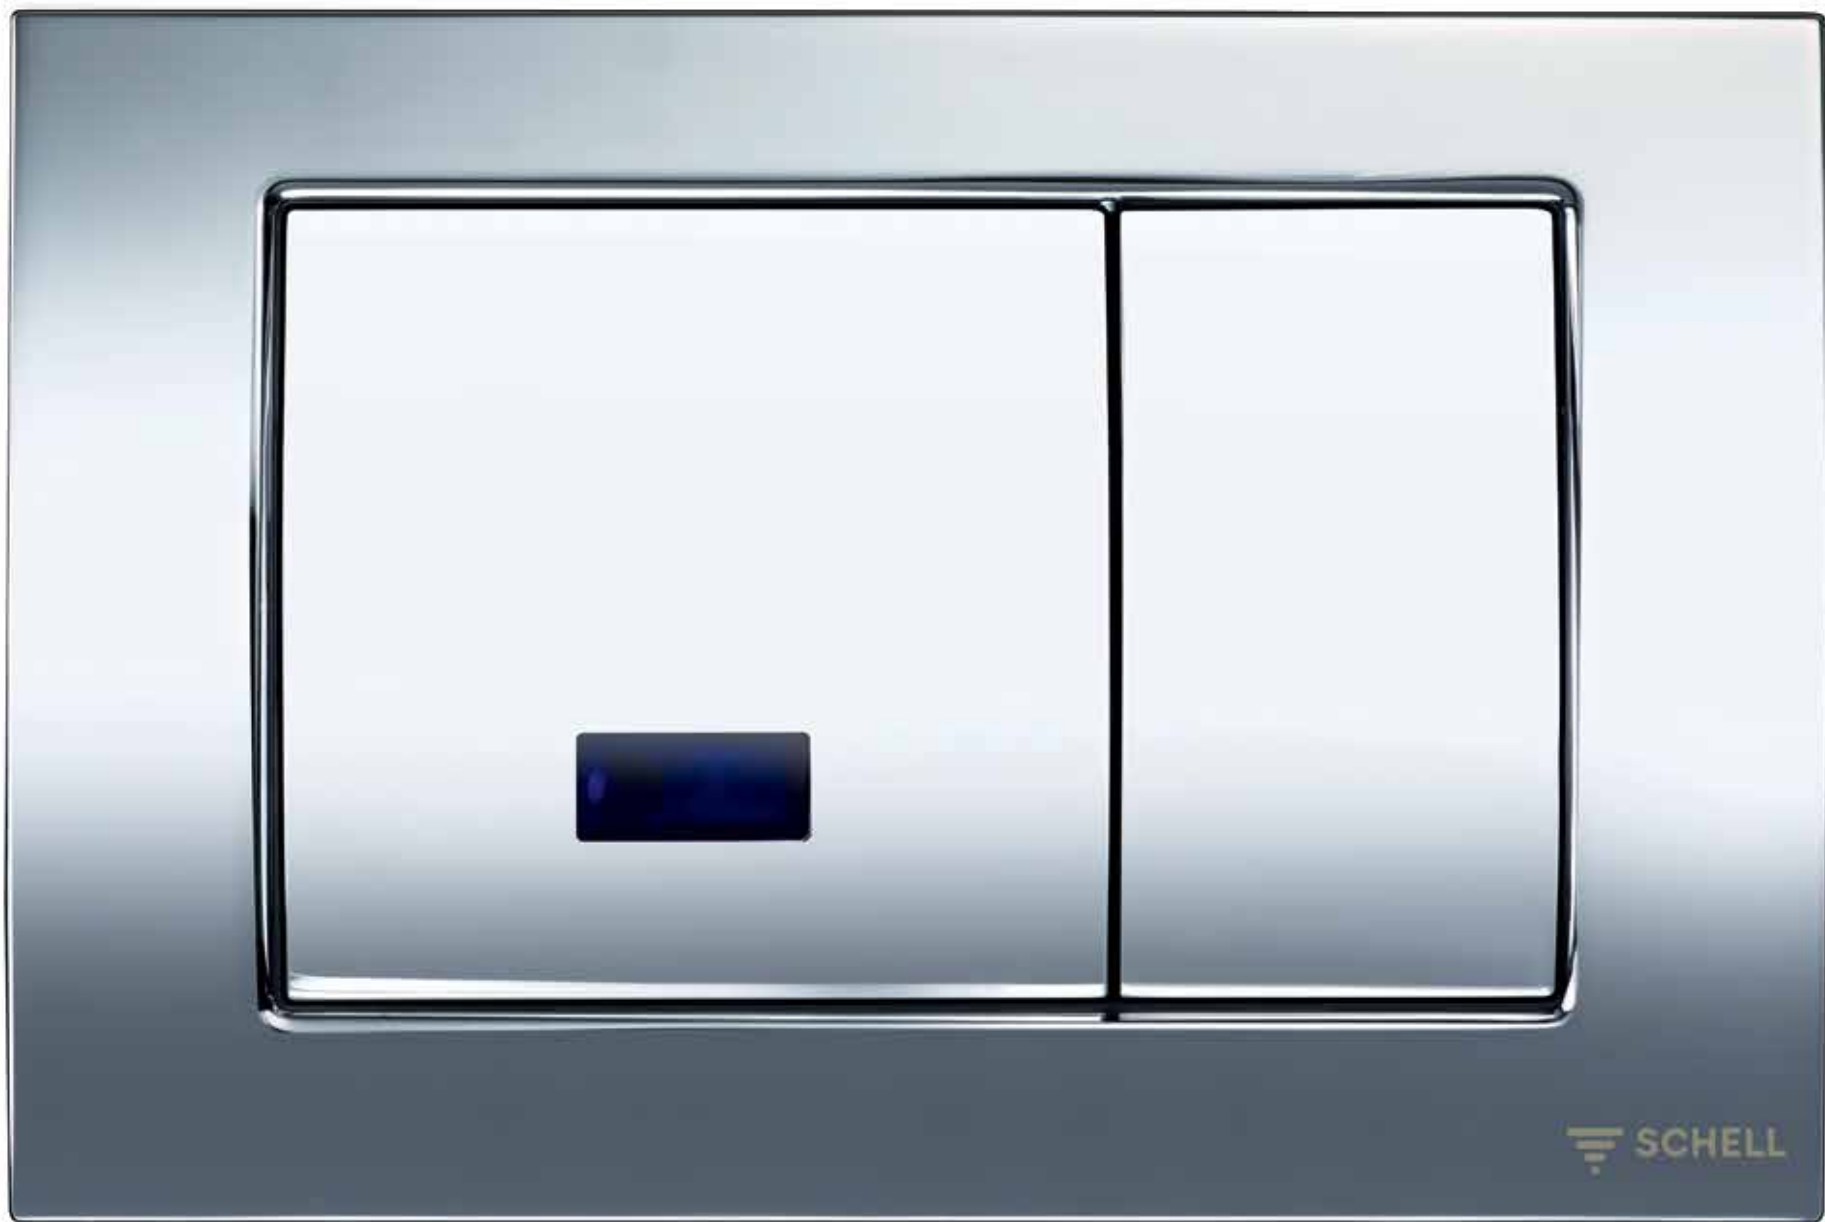

Escudo pulsador dual para inodoro MONTUS FIELD E

03 123 06 99, versión de cinc colado a presión, cromo