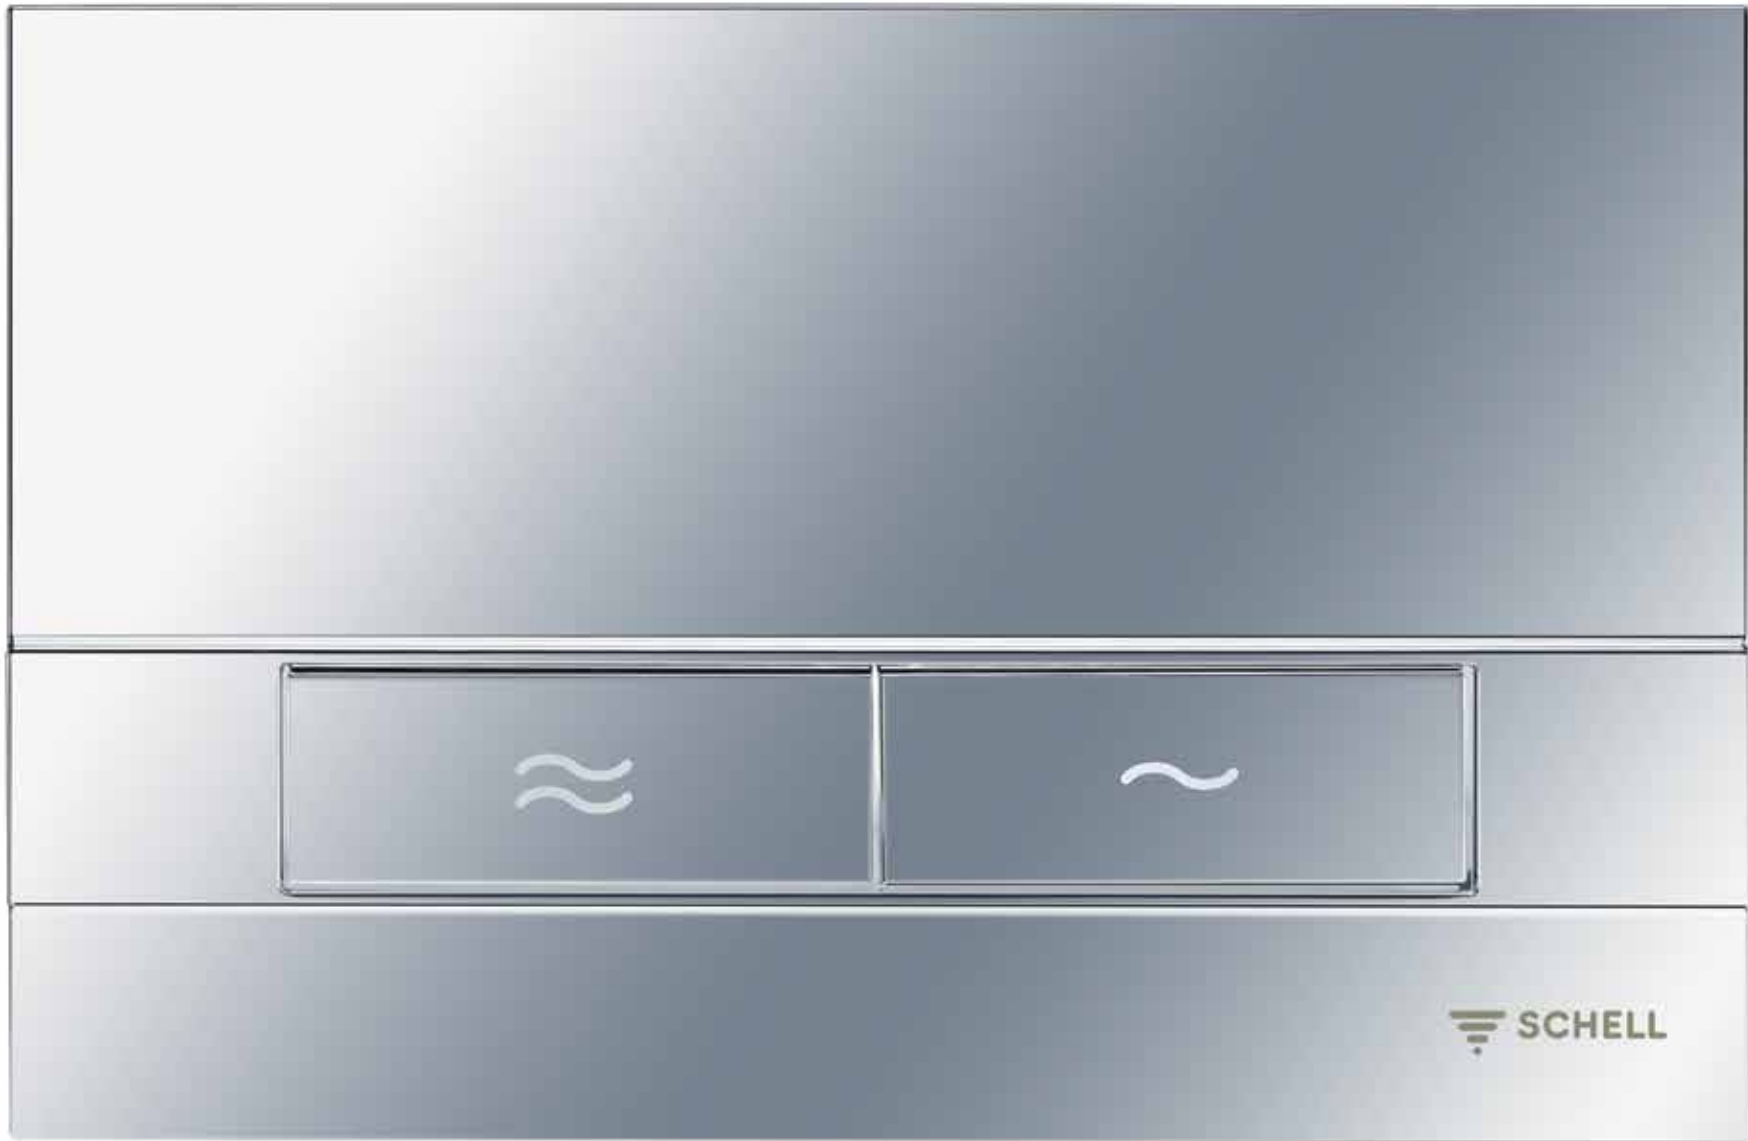

Escudo pulsador para inodoro MONTUS BOARD, descarga doble 03 120 06 99, ABS, cromo