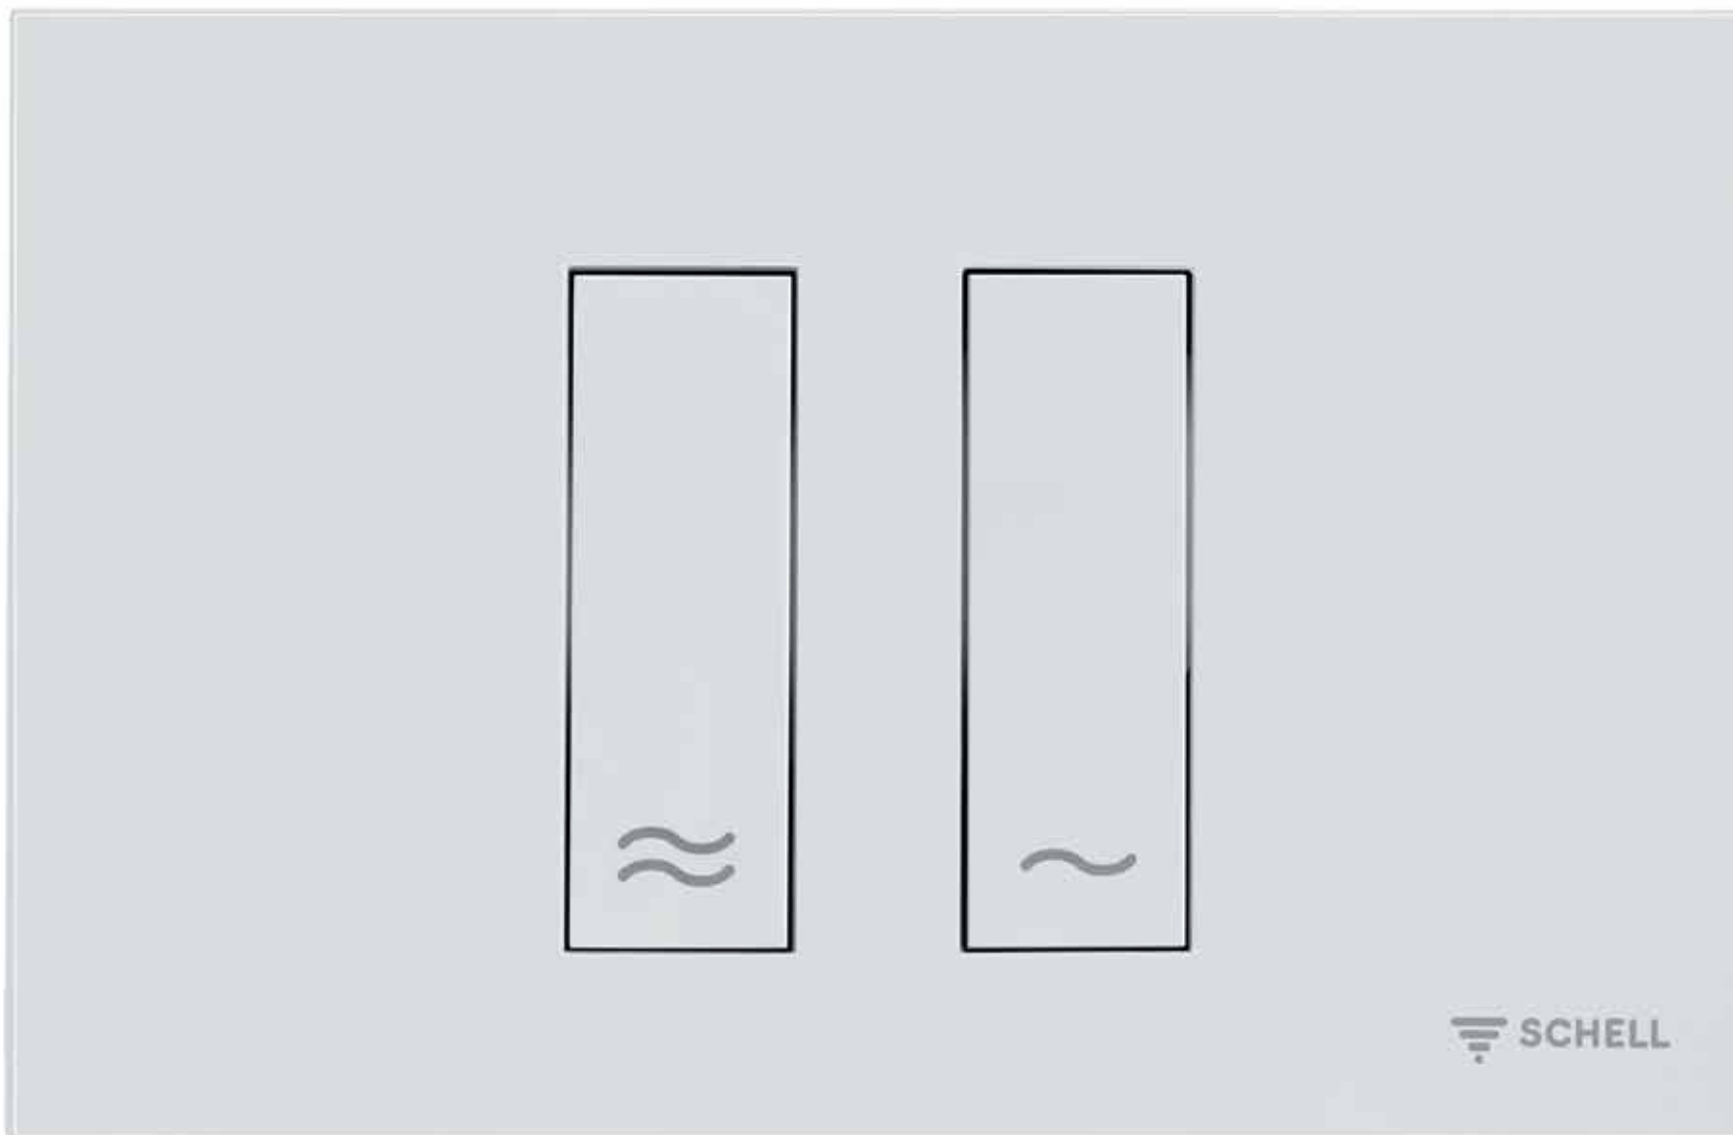

Escudo pulsador para inodoro MONTUS TOWER, descarga doble 03 121 15 99, ABS, blanco

Escudos pulsadores para cisternas empotradas