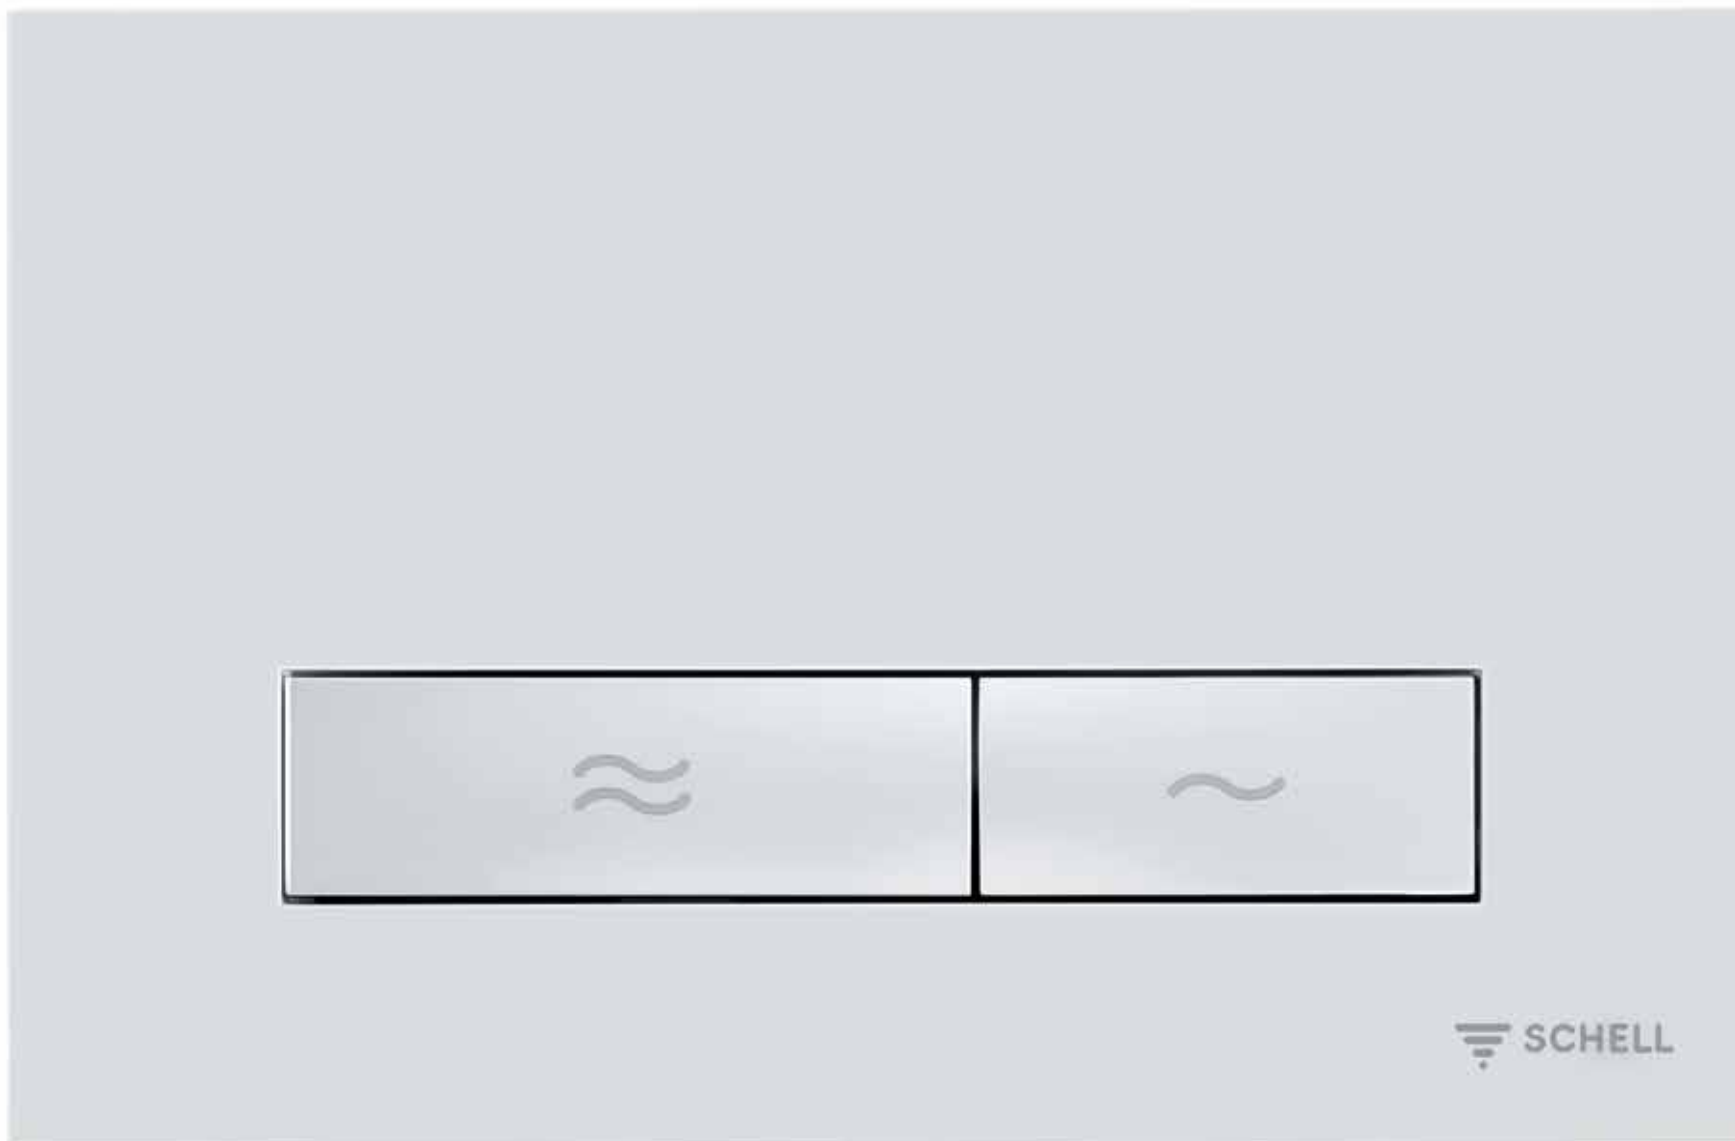

Escudo pulsador para inodoro MONTUS KONKAV, descarga doble 03 122 15 99, ABS, blanco