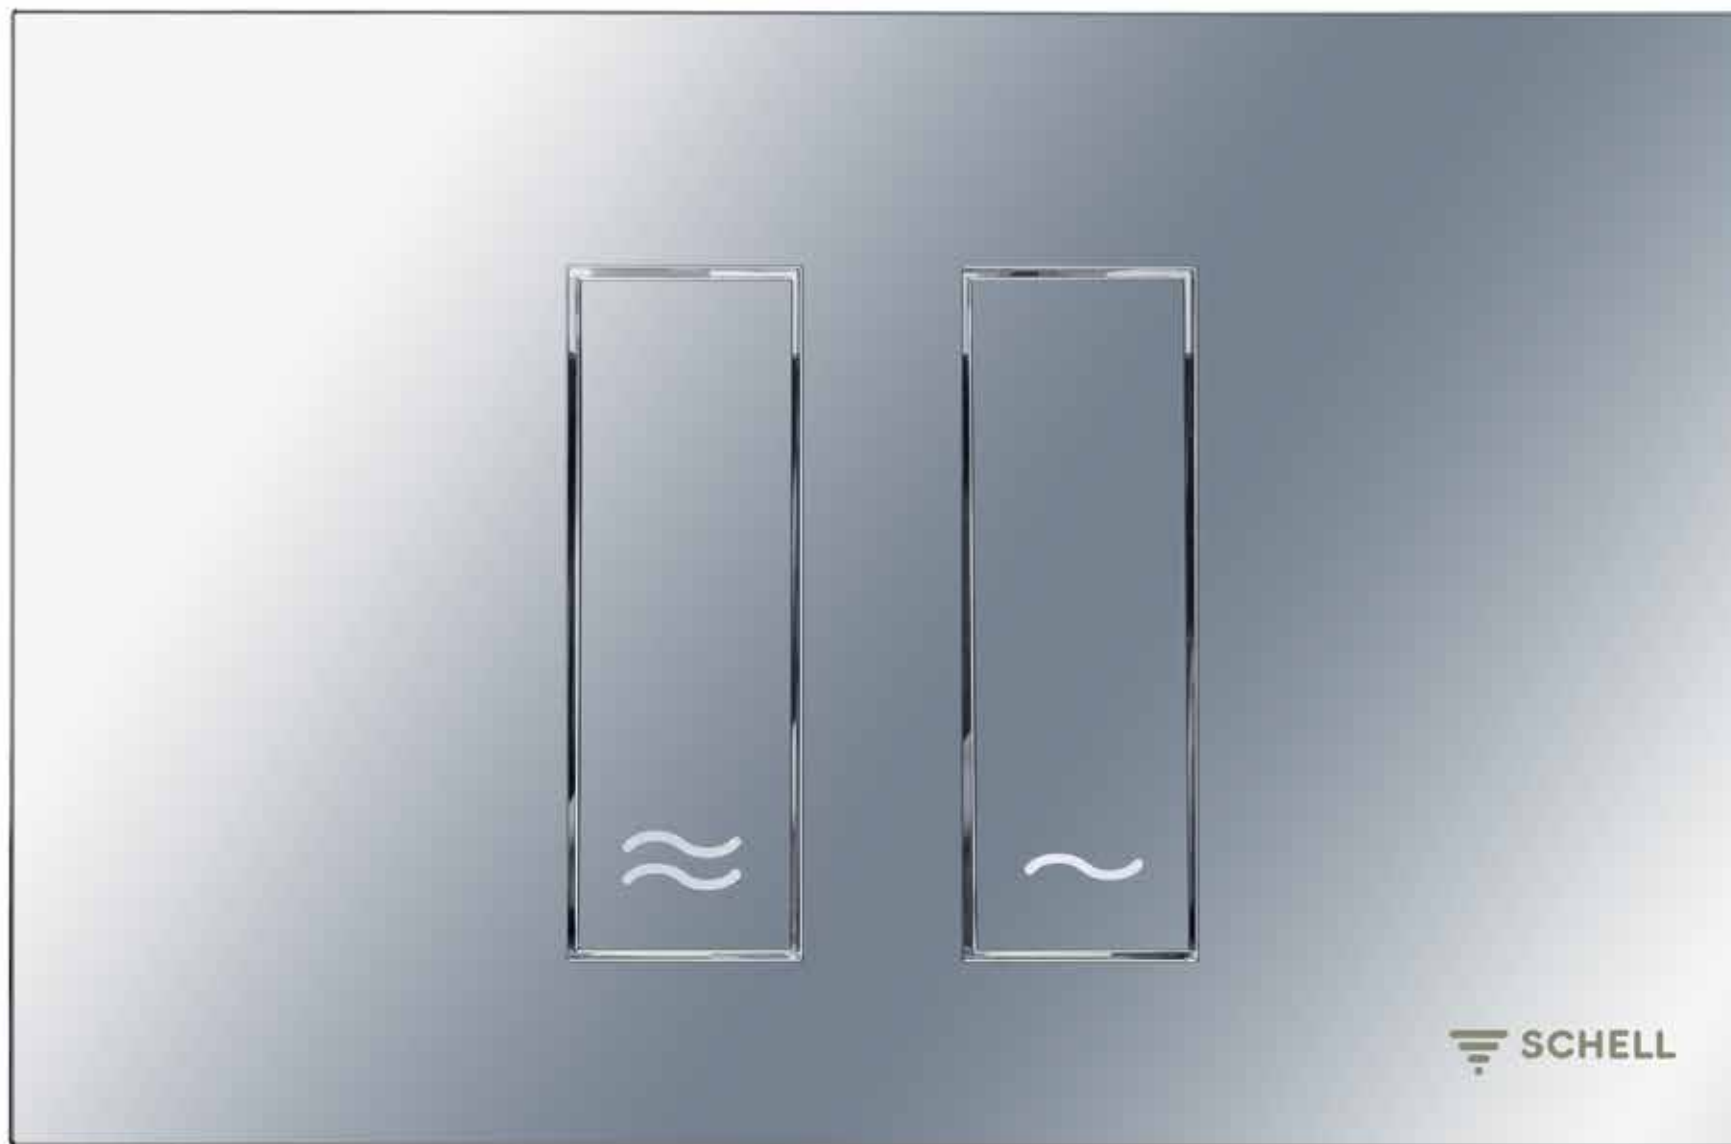

Escudo pulsador para inodoro MONTUS TOWER, descarga doble 03 121 06 99, ABS, cromo

Escudos pulsadores para cisternas empotradas