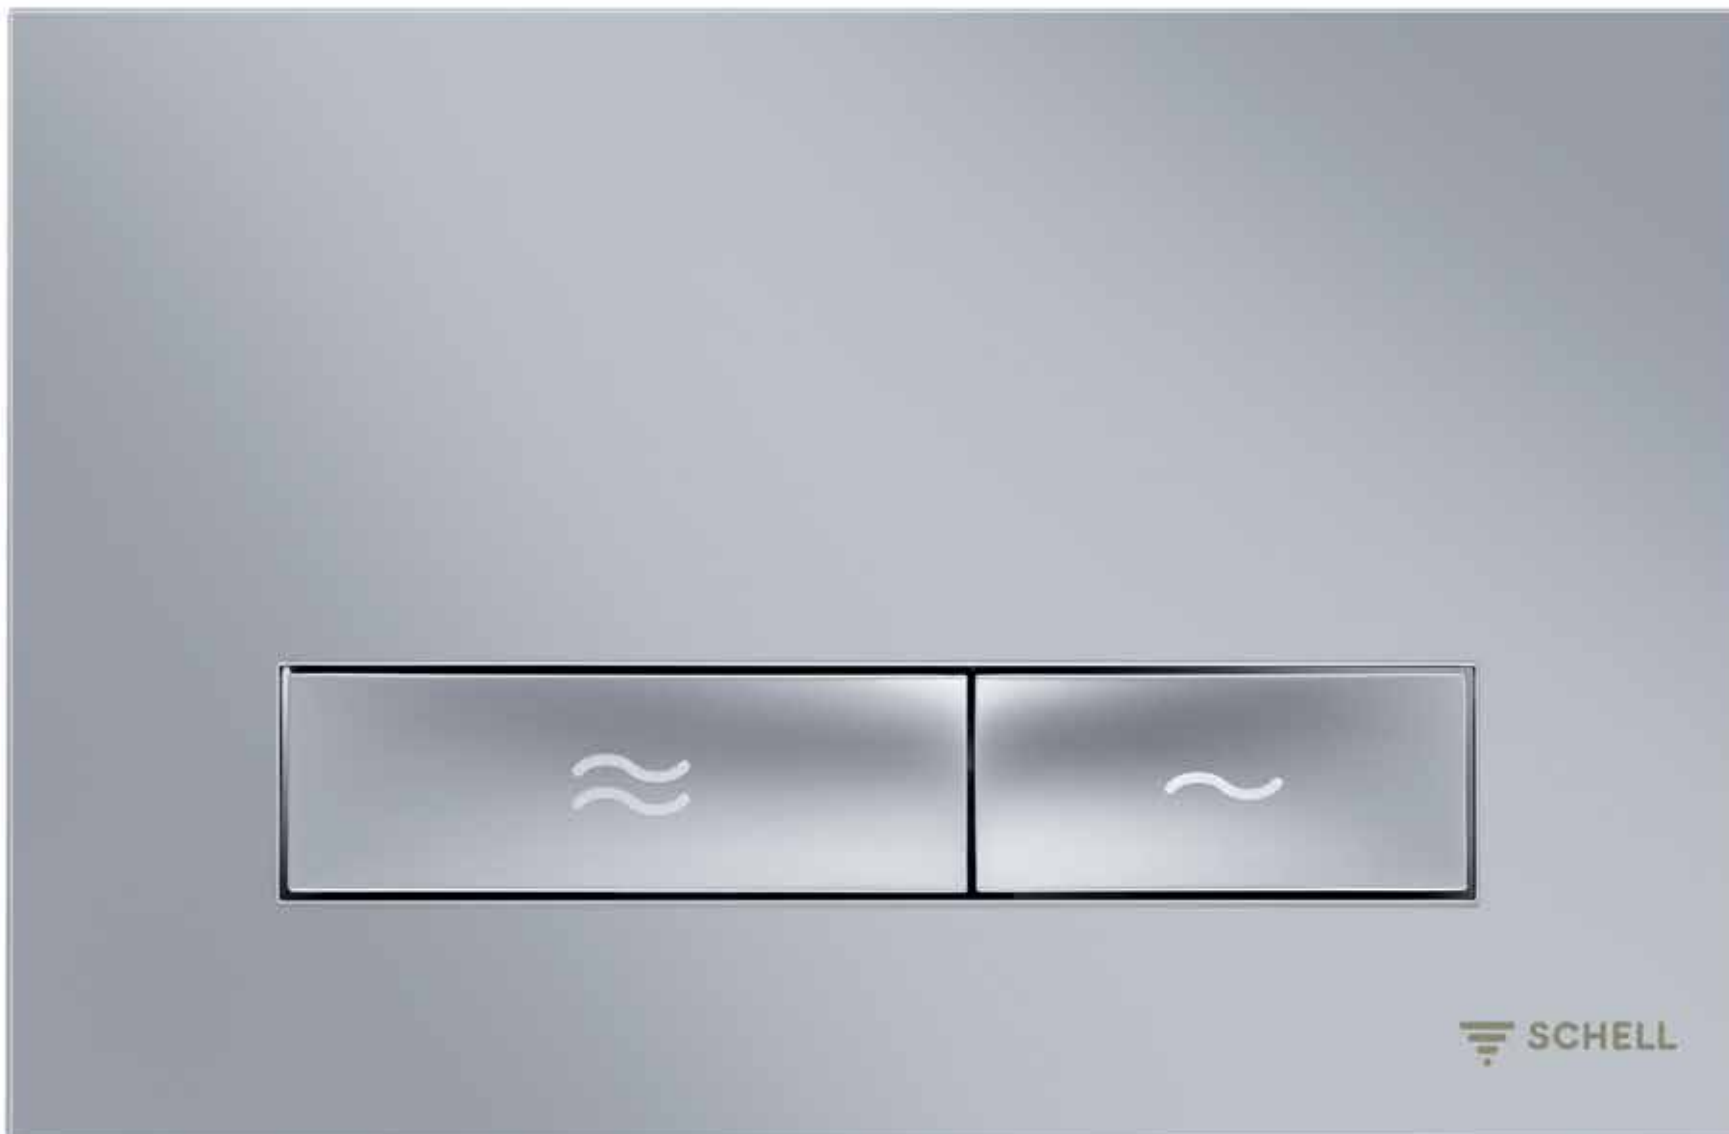

Escudo pulsador para inodoro MONTUS KONKAV, descarga doble 03 122 64 99, ABS, cromo mate

Escudos pulsadores para
cisternas empotradas