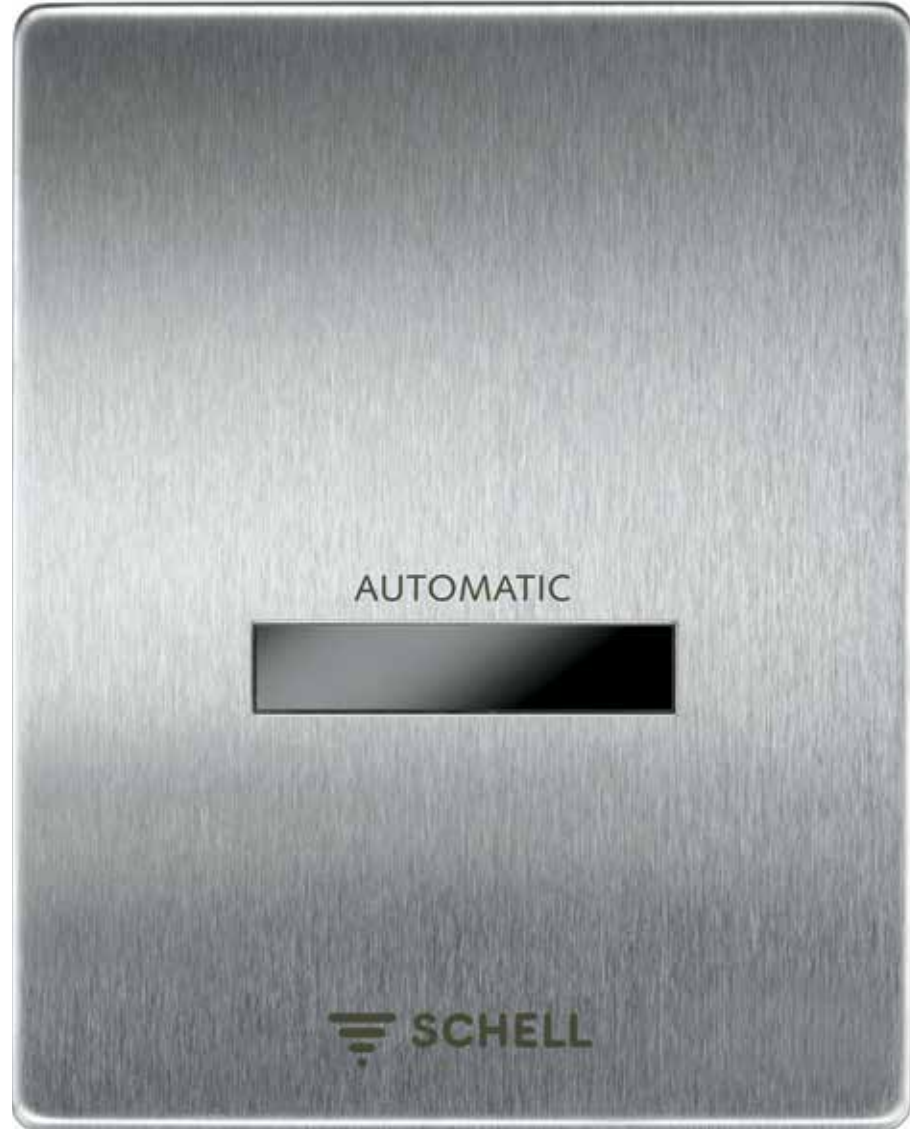

Accionamiento electrónico EDITION E

01 016 28 99, escudo pulsador, acabado
en acero inox satinado, versión eSCHELL