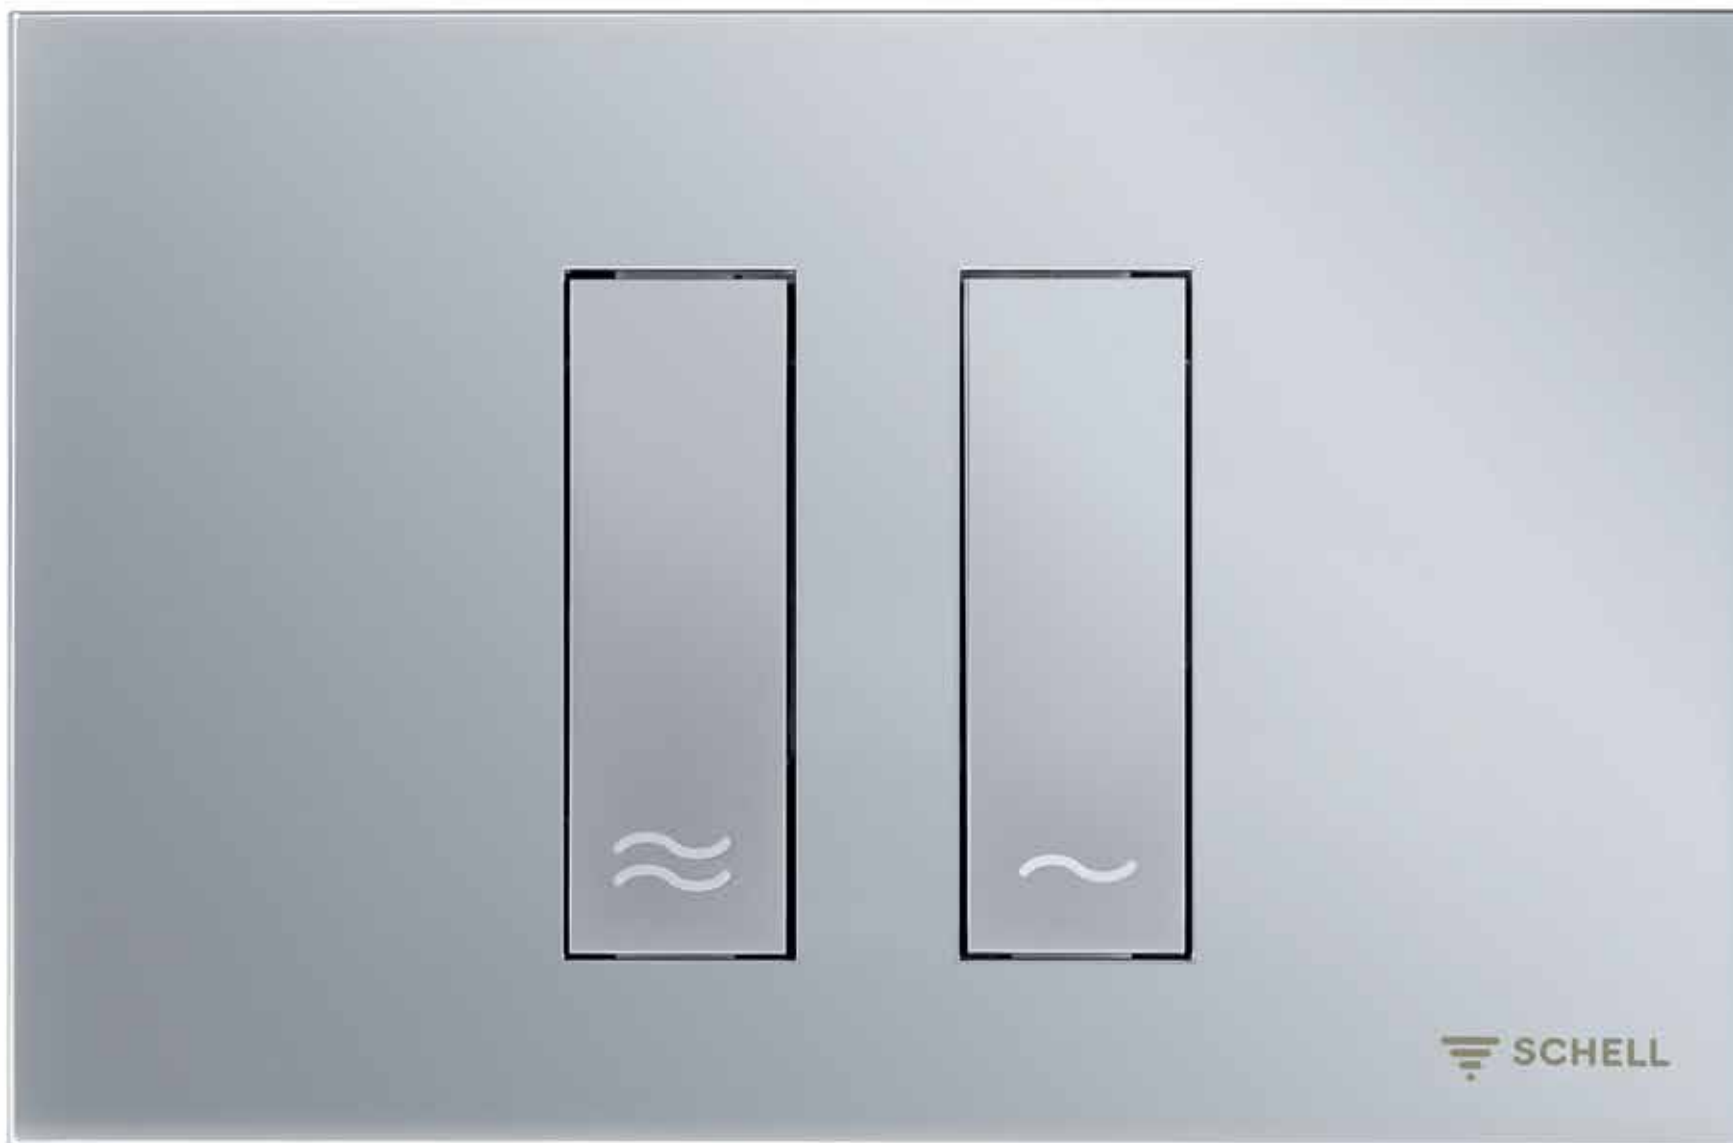

Escudo pulsador para inodoro MONTUS TOWER, descarga doble 03 121 64 99, ABS, cromo mate