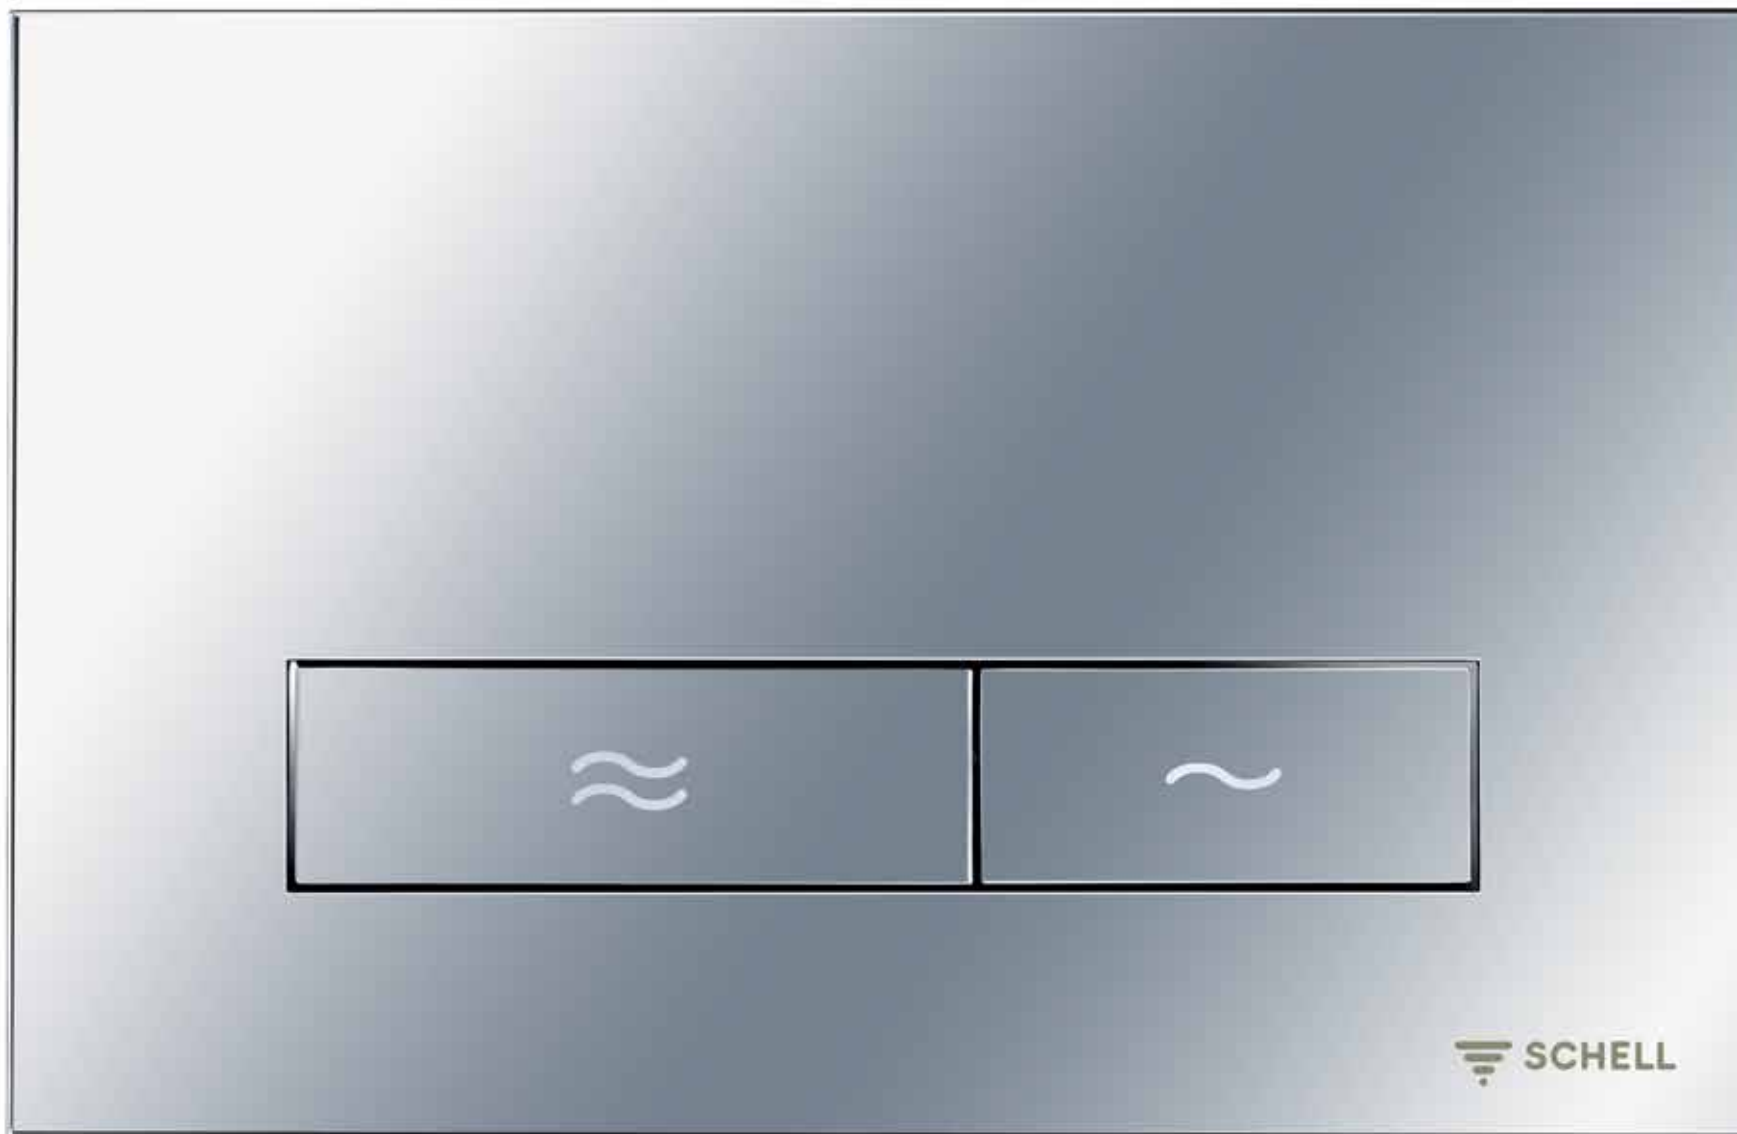

Escudo pulsador para inodoro MONTUS KONKAV, descarga doble 03 122 06 99, ABS, cromo