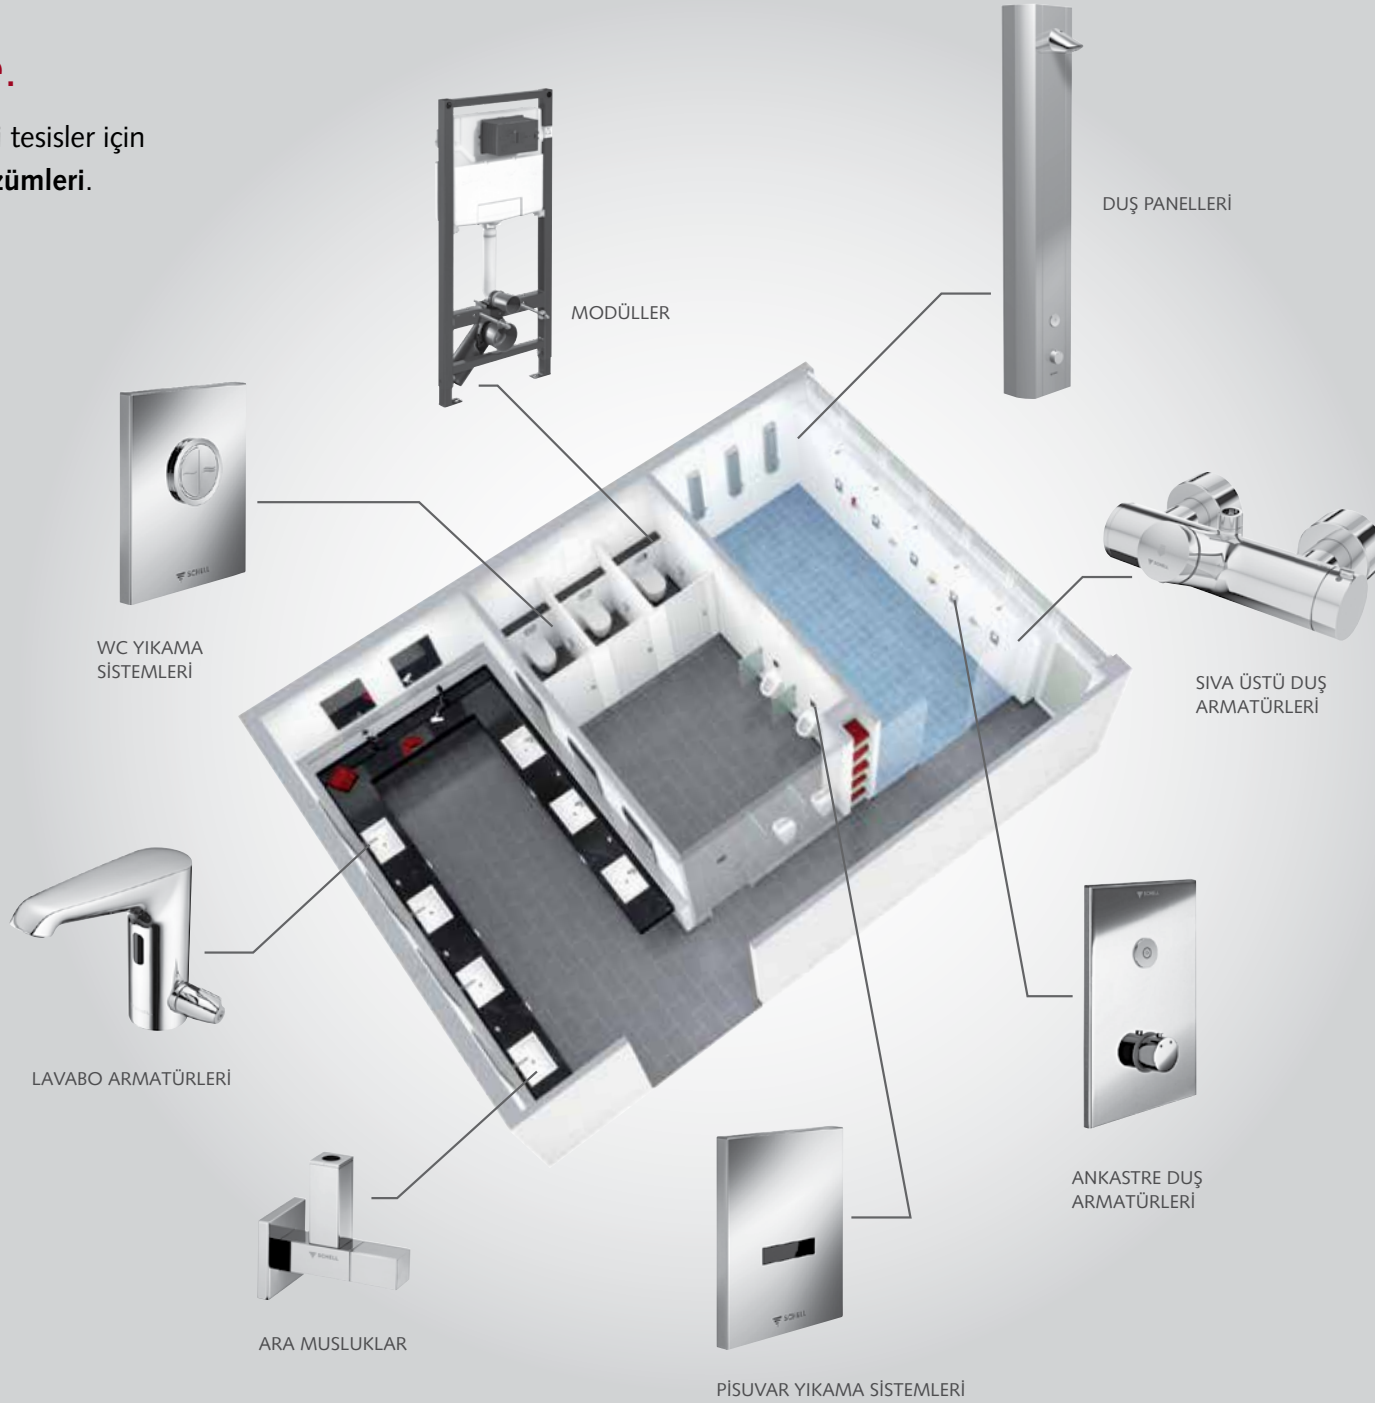

SCHELL *inside.*

Kamusal, genel ve ticari tesisler için
uzmanından sistem çözümleri.