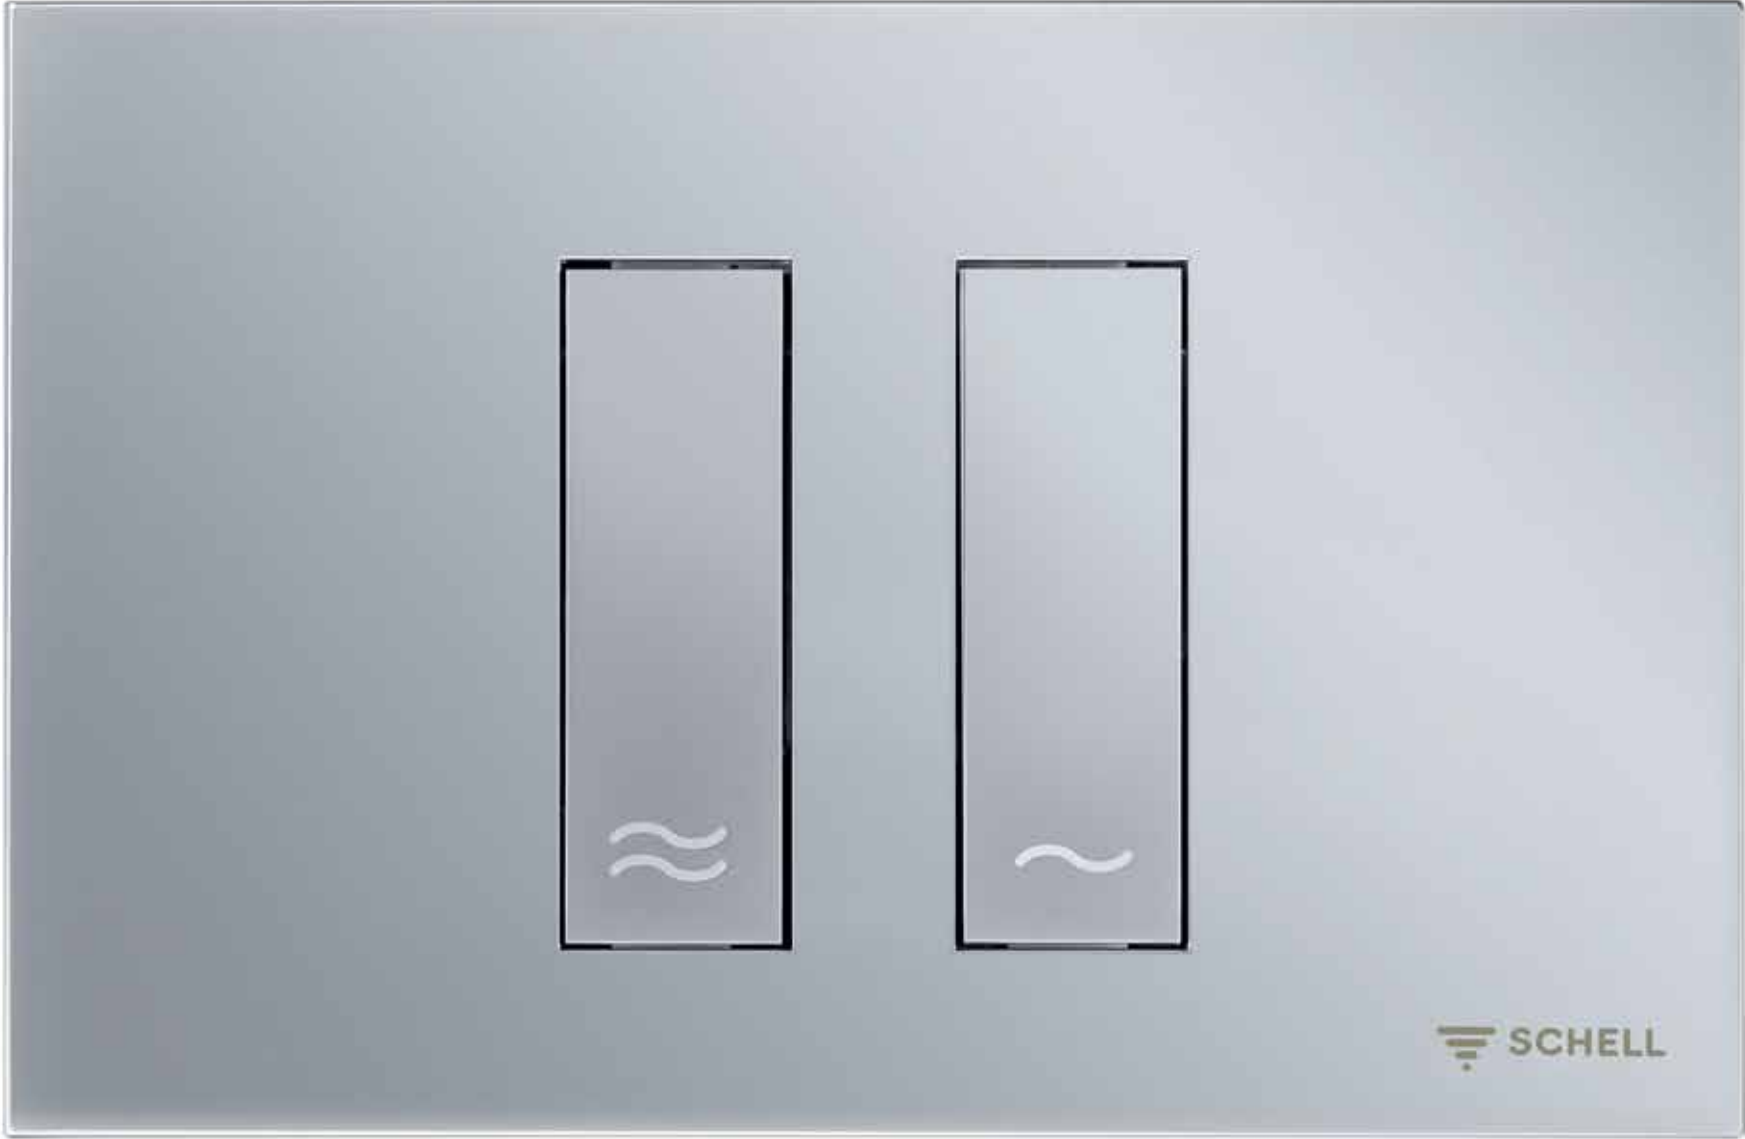

WC kapak MONTUS TOWER, çift kademeli

03 121 64 99, plastik (ABS), mat krom