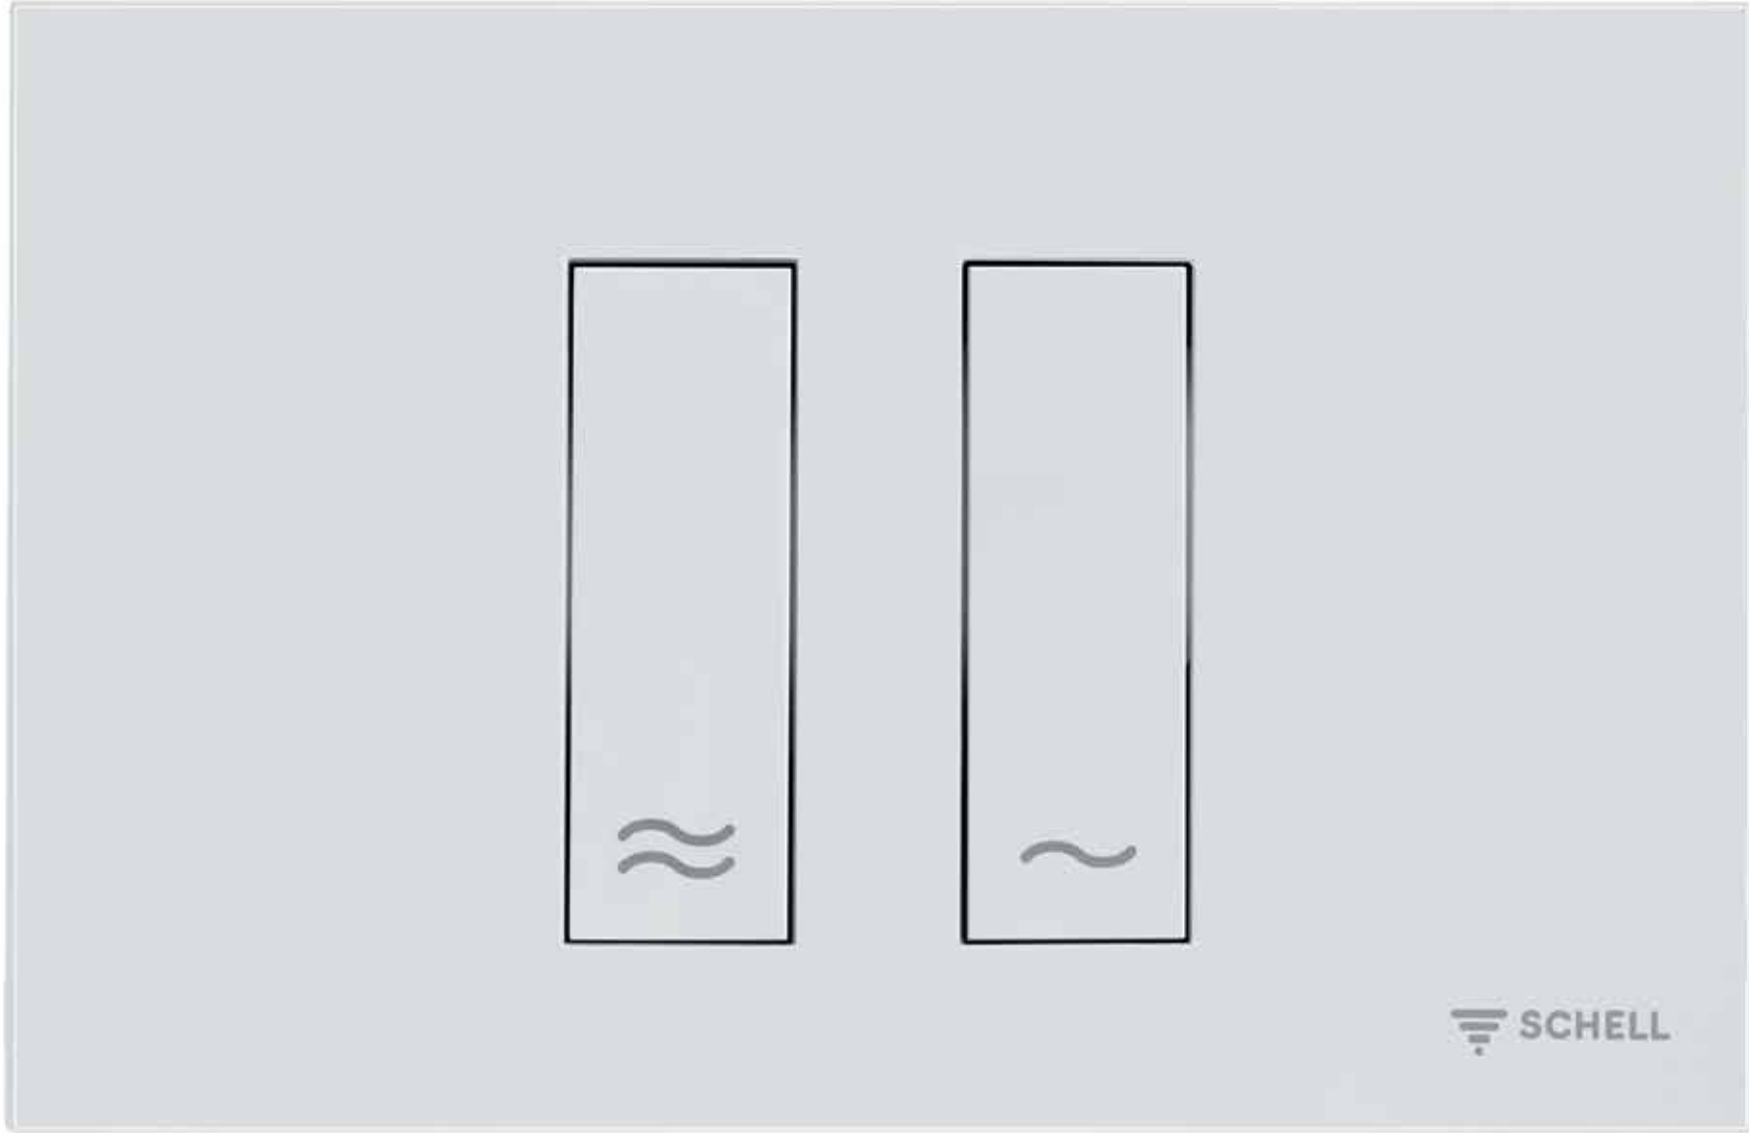

WC kapak MONTUS TOWER, çift kademeli

03 121 06 99, plastik (ABS), krom

WC kapak MONTUS TOWER, çift kademeli

03 121 64 99, plastik (ABS), mat krom

WC kapak MONTUS TOWER, çift kademeli

03 121 15 99, plastik (ABS), beyaz