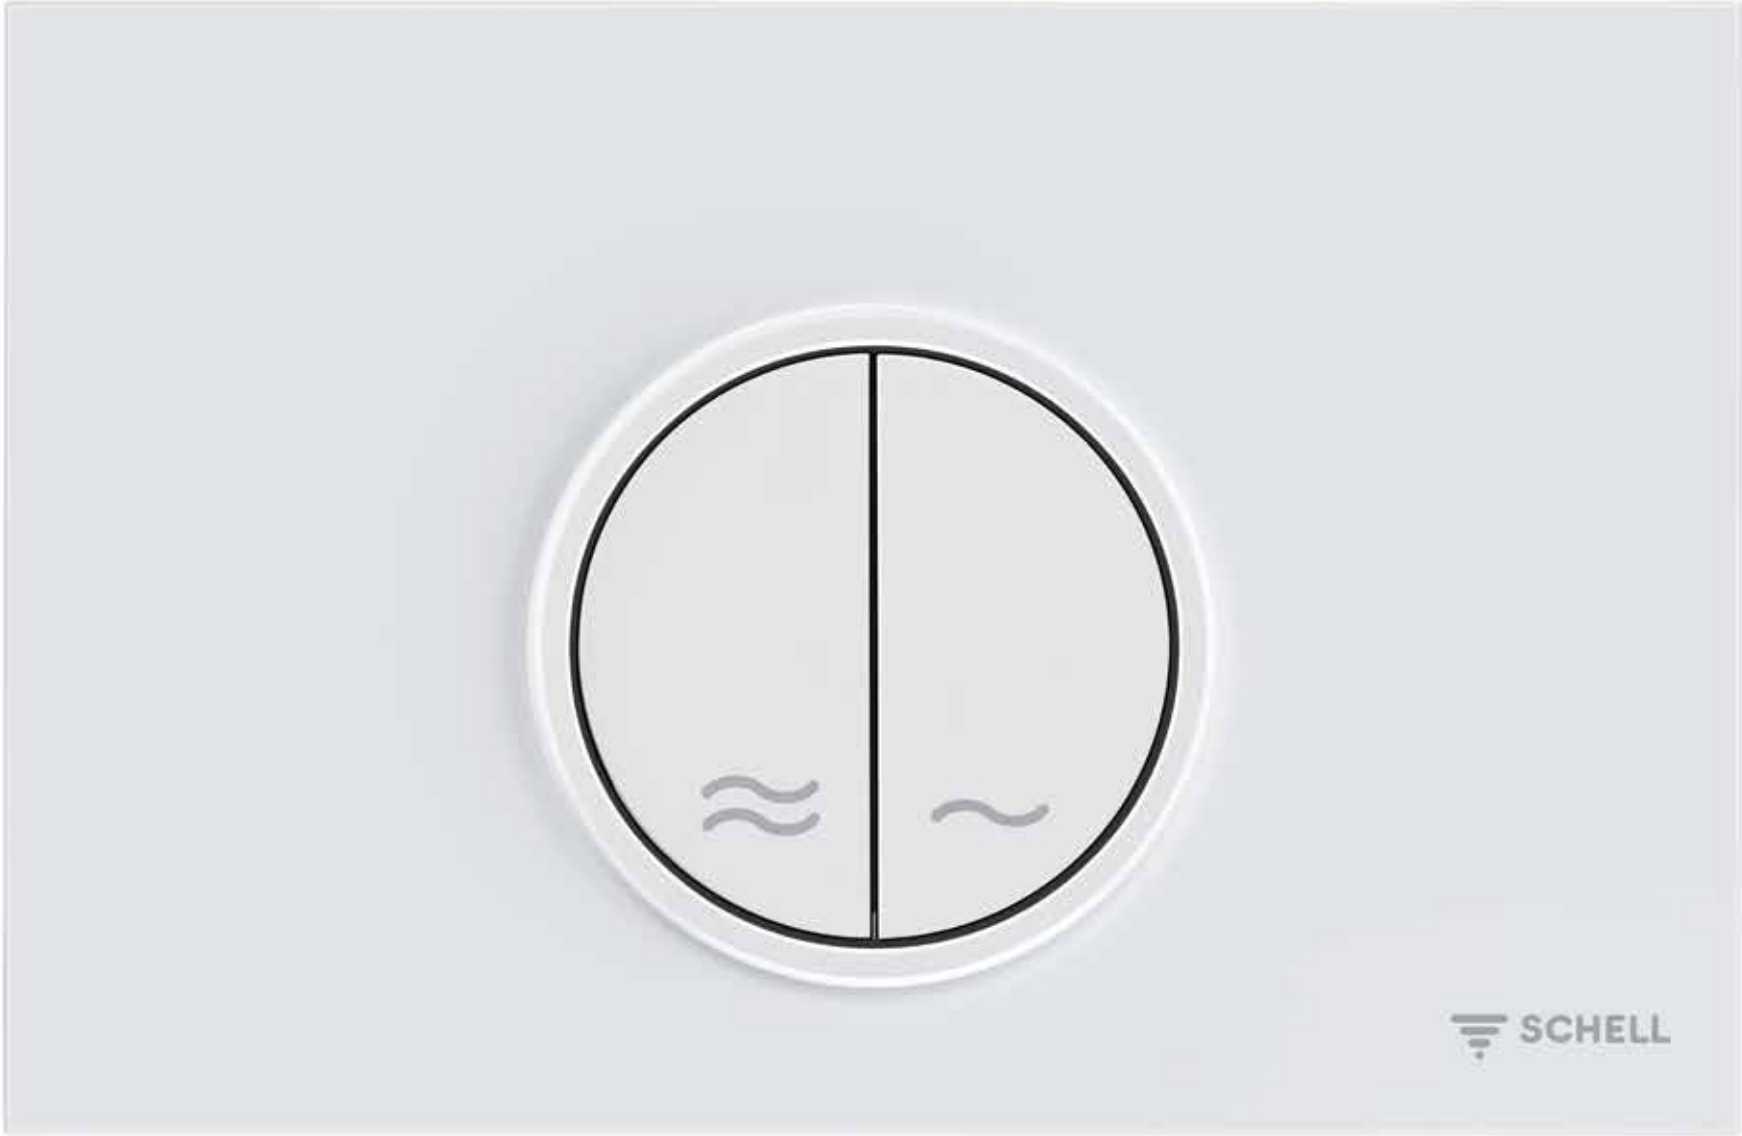

WC kapak MONTUS CIRCUM, çift kademeli

03 119 15 99, plastik (ABS), beyaz