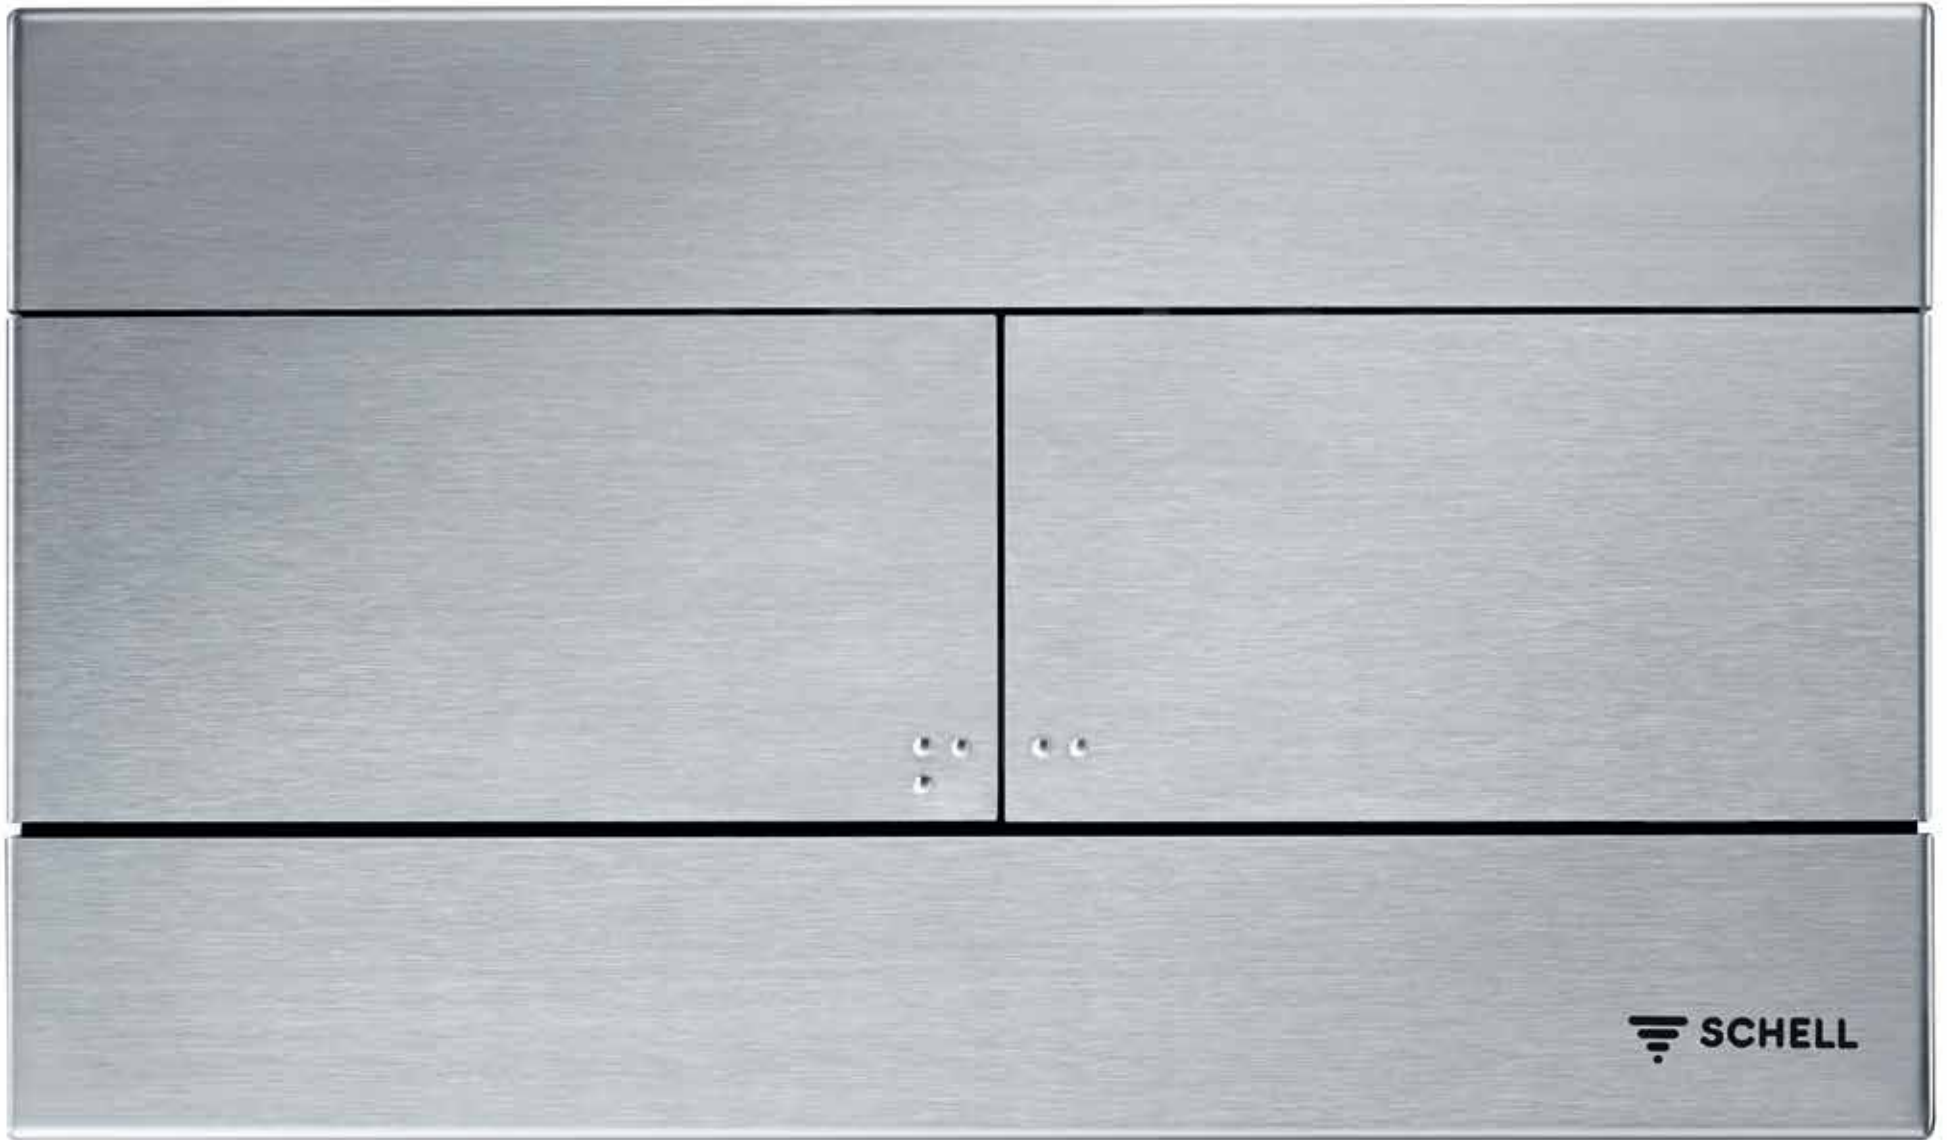

WC kapak PLACE, çift kademeli

03 070 28 99, plastik (ABS), paslanmaz çelik

03 078 28 99, plastik (ABS), paslanmaz çelik, sadece WC modülü MONTUS (tip 820 C) 03 060 00 99 için uygundur.

Üstten yodo önden çalıştırılabilir