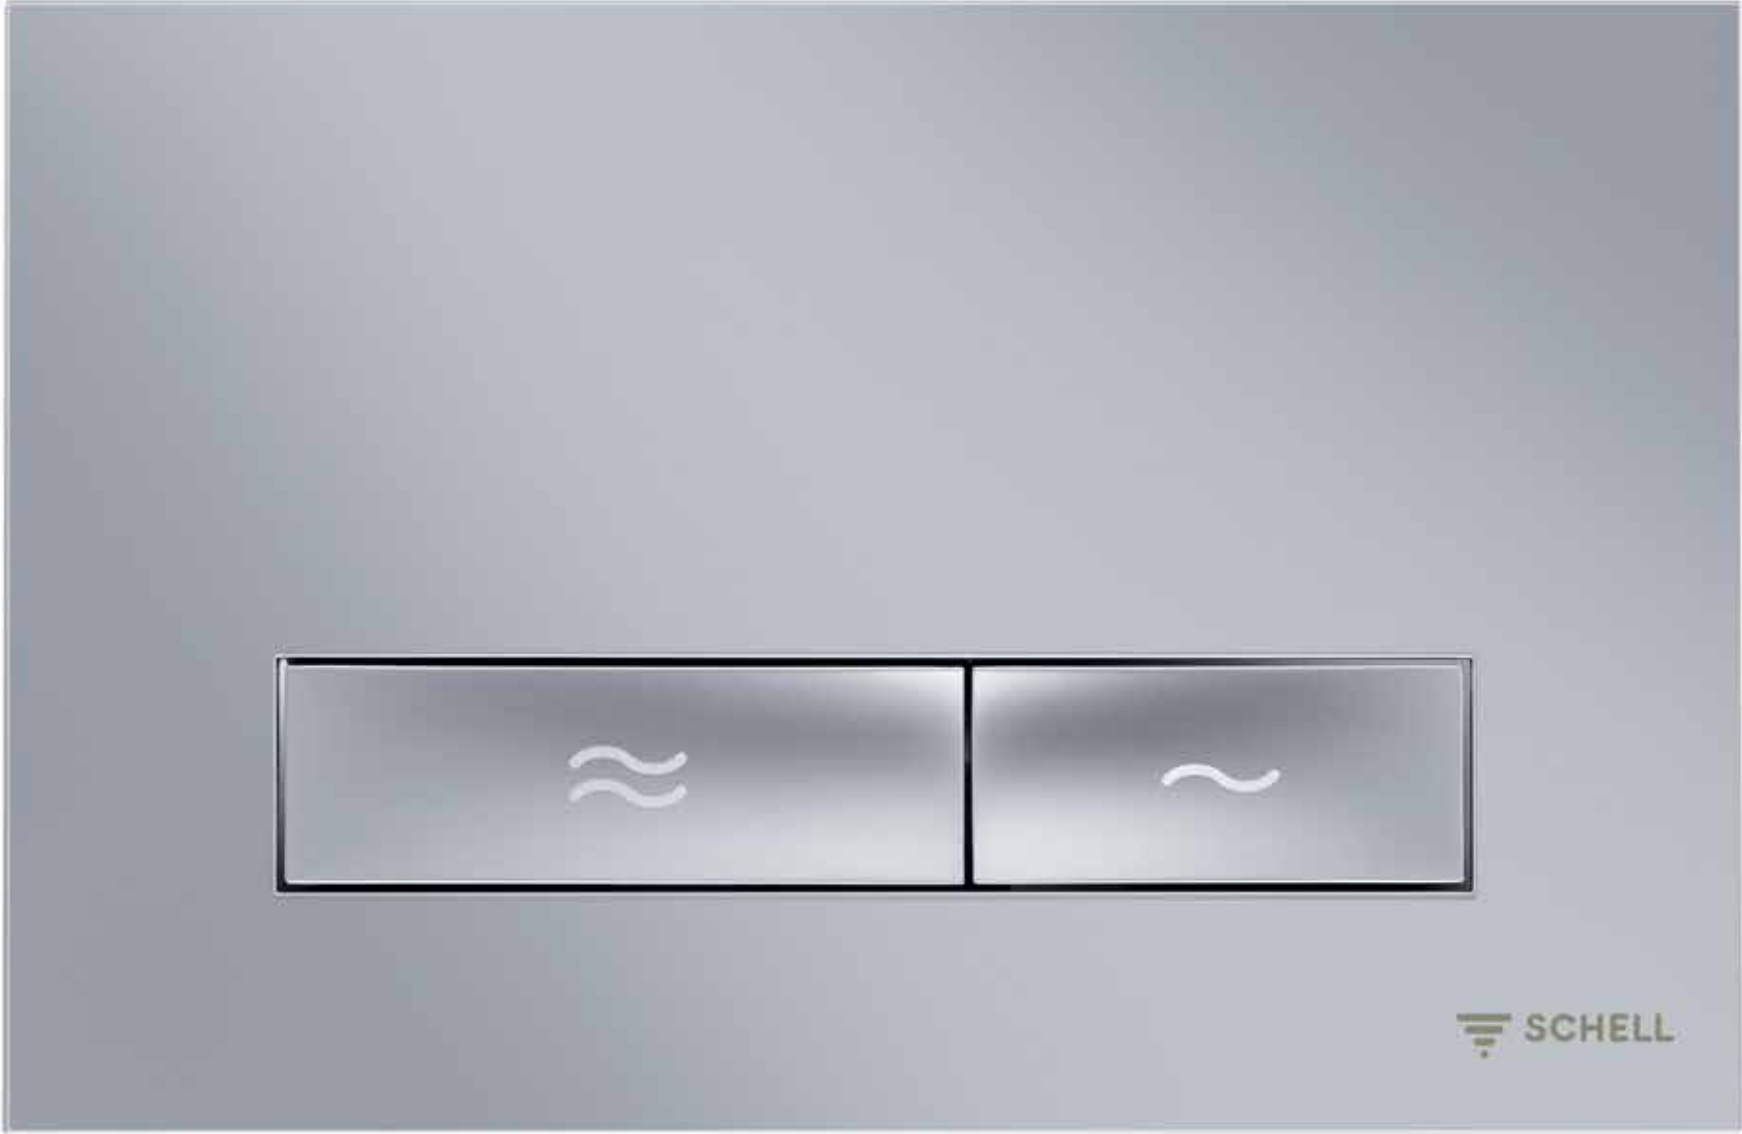

WC kapak MONTUS KONKAV, çift kademeli

03 122 64 99, plastik (ABS), mat krom