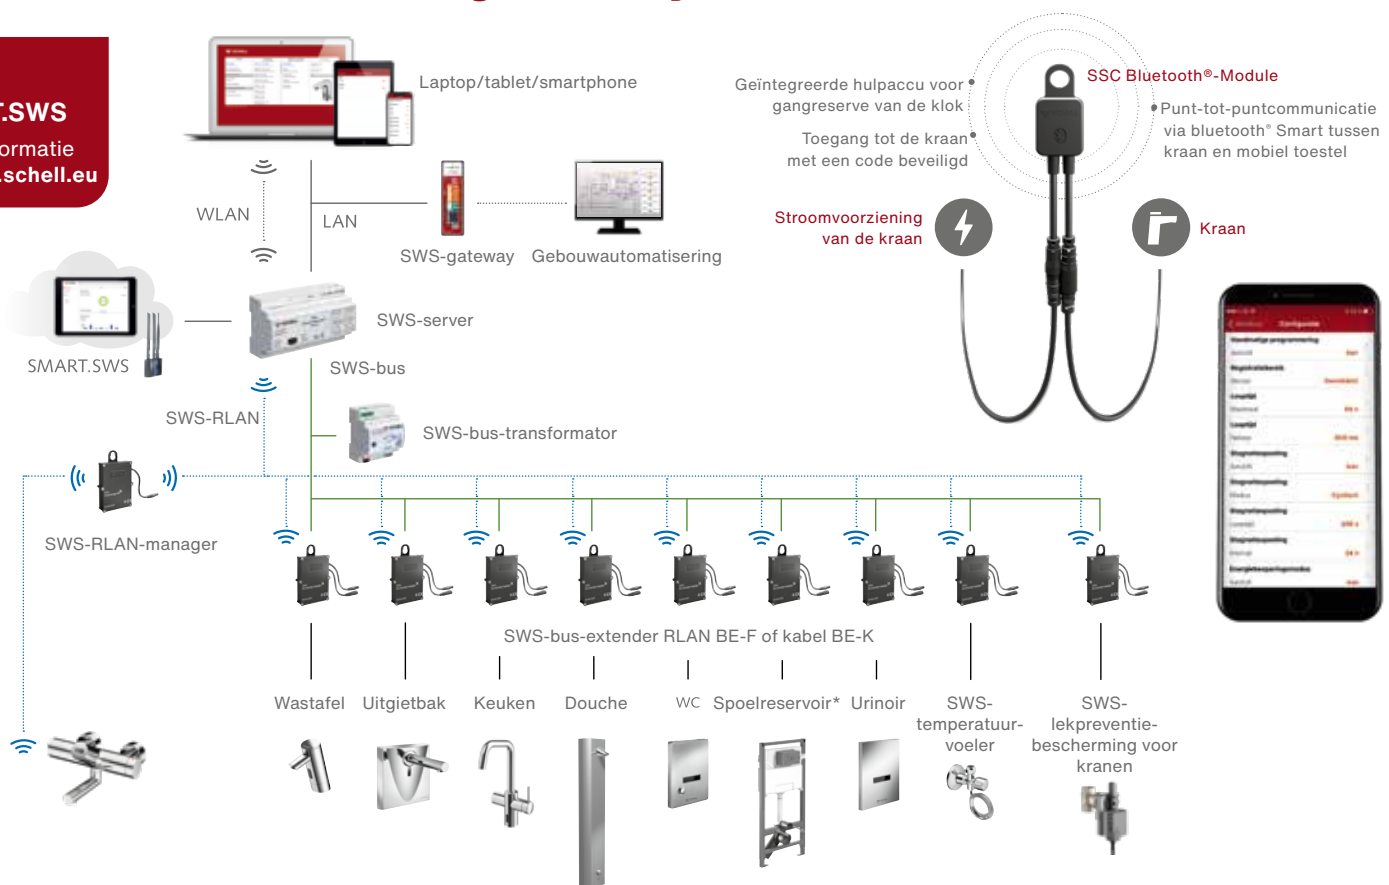

Haakse-kraan met regelfunctie COMFORT

- DIN-haakse-kraan met regelfunctie en COMFORT-greep
- Snelle montage door zelfdichtende schroefdraad (ASAG easy)
- Blijvend soepele bediening

Haakse-kraan met regelfunctie COMFORT en Filter

- DIN-haakse-kraan met regelfunctie en COMFORT-greep
- Filter: maaswijdte 250 µm
- Snelle montage door zelfdichtende schroefdraad (ASAG easy)
- Blijvend soepele bediening

Haakse-kraan COMFORT

- Met COMFORT-greep en bovendeel met vetkamer
- Met terugslagklep (RV, DIN EN 1717: EB)
- Lange schuifhuls en schuifrozet Ø 54 mm
- Slangschroefverbinding

Nieuw: SMART.SWS
Meer informatie op www.schell.eu

SCHELL-SWS is het eerste watermanagementsysteem dat in staat is om alle kranen in de openbare sanitaire ruimte via RLAN en kabel te sturen.

Uw voordelen

- Veilig: centraal gestuurde hygiënespoelingen en thermische desinfecties
- Efficiënt: doelgerichte sturing van watervolumes, energetische optimalisatie dankzij integratie in gebouwbeheersysteem
- Gebruiksvriendelijk: intuïtieve bediening via gangbare pc's, tablets en smartphones