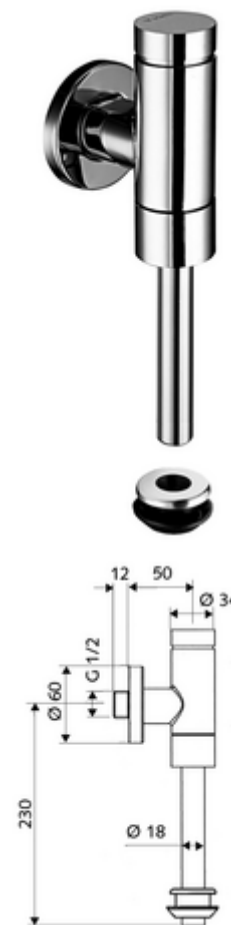

Číslo položky: 02 477 06 99

nástěnný Urinal-tlakový splachovač SCHELLOMAT Basic SV, DN 15

Celokovové provedení s mosazným tlačítkem. Ve shodě s DIN EN 12541.

obsah balení

- Nástěnný tlakový splachovač pisoárů
 - samouzavírací kartuše s předfiltrem trysky
 - předuzávěr
- vnitřní spojka pisoáru
- posuvná rozeta Ø 60 mm
- splachovací trubka Ø 18 mm x 193 mm

technické údaje

- průtok: 0,8 - 5,0 bar
- Max. klidový tlak: 8 bar
- splachovací proud: max. 0,3 l/s
- splachovací množství nastavitelné: 1,0 - 6,0 l
- materiál: Tělo mosaz; Díly vedoucí vodu mosaz s atestem pro pitnou vodu, plast
- povrch: chrom
- Přípojka: DN 15 G 1/2 vnější závit
- Vývod: Vnitřní spojka Ø 43 mm (splachovací trubka Ø 18 mm)
- Zertifikace: PA-IX 9892/II, DIN-DVGW
- třída hluku: II, při 100% průtoku

údaje o dodání

- hmotnost: 0,71 kg/kus
- jednotka balení: 1

doporučené příslušenství

splachovací trubka Ø 18 mm lomená	obj. č.: 50 223 06 99	nebo
vnější spojka k urinálu	obj. č.: 27 820 06 99	
Urinal-Modul MONTUS	obj. č.: 03 090 00 99	