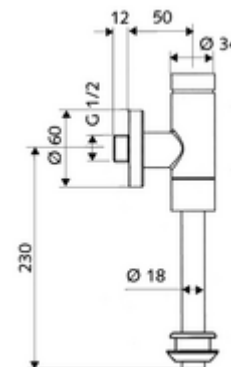

Číslo položky: 02 477 06 99

nástěnný Urinal-tlakový splachovač SCHELLOMAT Basic SV, DN 15

Celokovové provedení s mosazným tlačítkem. Ve shodě s DIN EN 12541.

obsah balení

- Nástěnný tlakový splachovač pisoárů
  - samouzavírací kartuše s předfiltrem trysky
  - předuzávěr
- vnitřní spojka pisoáru
- posuvná rozeta Ø 60 mm
- splachovací trubka Ø 18 mm x 193 mm

technické údaje

- průtok: 0,8 - 5,0 bar
- Max. klidový tlak: 8 bar
- splachovací proud: max. 0,3 l/s
- splachovací množství nastavitelné: 1,0 - 6,0 l
- materiál: Tělo mosaz; Díly vedoucí vodu mosaz s atestem pro pitnou vodu, plast
- povrch: chrom
- Přípojka: DN 15 G 1/2 vnější závit
- Vývod: Vnitřní spojka Ø 43 mm (splachovací trubka Ø 18 mm)
- Zertifikate: PA-IX 9892/II, DIN-DVGW
- třída hluku: II, při 100% průtoku

údaje o dodání

- hmotnost: 0,71 kg/kus
- jednotka balení: 1

doporučené příslušenství

splachovací trubka Ø 18 mm lomená	obj. č.: 50 223 06 99	nebo
vnější spojka k urinálu	obj. č.: 27 820 06 99	
Urinal-Modul MONTUS	obj. č.: 03 090 00 99