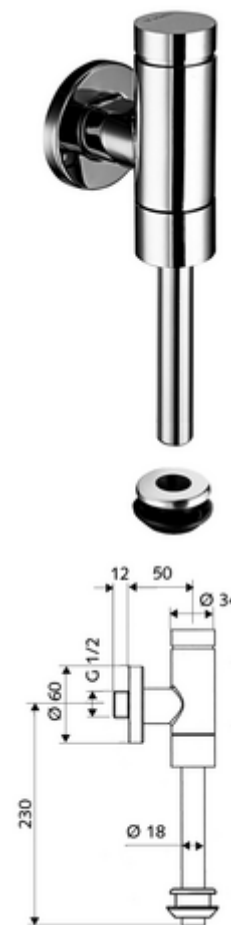

## nástěnný Urinal-tlakový splachovač SCHELLOMAT Basic SV, DN 15

Celokovové provedení s mosazným tlačítkem. Ve shodě s DIN EN 12541.

### obsah balení

- Nástěnný tlakový splachovač pisoárů
  - samouzavírací kartuše s předfiltrem trysky
  - předuzávěr
- vnitřní spojka pisoáru
- posuvná rozeta Ø 60 mm
- splachovací trubka Ø 18 mm x 193 mm

### technické údaje

- průtok: 0,8 - 5,0 bar
- Max. klidový tlak: 8 bar
- splachovací proud: max. 0,3 l/s
- splachovací množství nastavitelné: 1,0 - 6,0 l
- materiál: Tělo mosaz; Díly vedoucí vodu mosaz s atestem pro pitnou vodu, plast
- povrch: chrom
- Přípojka: DN 15 G 1/2 vnější závit
- Vývod: Vnitřní spojka Ø 43 mm (splachovací trubka Ø 18 mm)
- Zertifikace: PA-IX 9892/II, DIN-DVGW
- třída hluku: II, při 100% průtoku

### doporučené příslušenství

splachovací trubka Ø 18 mm lomená	obj. č.: 50 223 06 99	nebo
vnější spojka k urinálu	obj. č.: 27 820 06 99	
Urinal-Modul MONTUS	obj. č.: 03 090 00 99	