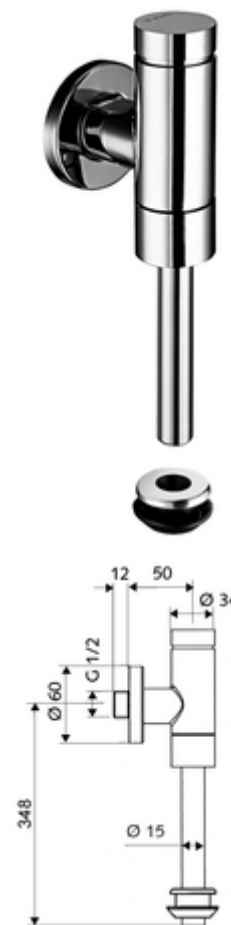

Číslo položky: 02 478 06 99

nástěnný urinal-tlakový splachovač SCHELLOMAT Basic, DN 15 model Benelux

Celokovové provedení s mosazným tlačítkem. Ve shodě s EN 12541.

obsah balení

- Nástěnný tlakový splachovač pisoárů
  - samouzavírací kartuše s předfiltrem trysky
- vnější spojka pisoáru
- posuvná rozeta Ø 60 mm
- splachovací trubka Ø 15 mm x 314 mm, s přerušovačem potrubí

technické údaje

- průtok: 0,8 - 5,0 bar
- splachovací proud: max. 0,3 l/s
- splachovací množství nastavitelné: 1,0 - 6,0 l
- materiál: Díly vedoucí vodu mosaz s atestem pro pitnou vodu, plast
- povrch: chrom
- Přípojka: DN 15 G 1/2 vnější závit
- Vývod: Splachovací trubka Ø 15 mm
- Zertifikate: PA-IX 9892/II, DIN-DVGW, Belgaqua
- třída hluku: II, při 100% průtoku

údaje o dodání

- hmotnost: 0,84 kg/kus
- jednotka balení: 1

doporučené příslušenství

splachovací trubka Ø 15 mm
Urinal-Modul MONTUS

obj. č.: 50 744 06 99
obj. č.: 03 090 00 99