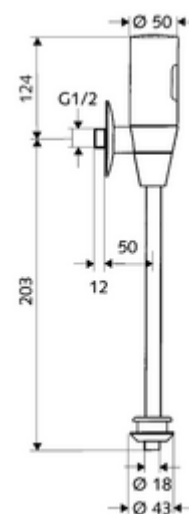

technické údaje

- možnost nastavení pomocí SSC
  - Dosah senzoru (krátký/střední/dlouhý)
  - Doba splachování (1-15 s)
  - Hygienické splachování (vyp/5-600 s, každých 1-240 hodin po posledním spláchnutí/ každých 1-240 hod)
  - Proplach (vyp/1 s, čas zablokování 5-60 min. po posledním splachování)
  - Automatický stadiónový režim (vyp/1 s na uživatele, hlavní splachování po 20-60 s po posledním použití)
  - Proplach pachového uzávěru (vyp/1-240 h po posledním spláchnutí)
  - Energetický úsporný režim (vyp/1-254 h po posledním použití)
- možnost nastavení přiblížením ruky
  - Dosah senzoru (krátký/střední/dlouhý)
  - hygienický proplach (vyp/30 s, každých 24 hodin po posledním spláchnutí/ každých 24 hod)
  - Proplach (vyp/1 s)
  - Automatický stadiónový režim (vyp/1 s na uživatele)
  - Proplach pachového uzávěru (vyp/zap)
  - Doba splachování (1-15 s)
- průtok: 1,0 - 5,0 bar
- Max. klidový tlak: 8 bar
- splachovací proud: 0,3 l/s, podle DIN EN 12541
- materiál: Díly vedoucí vodu mosaz s atestem pro pitnou vodu
- povrch: chrom
- Přípojka: DN 15 G 1/2 vnější závit
- Vývod: Vnitřní spojka Ø 43 mm (splachovací trubka Ø 18 mm)
- Zertifikate: PA-IX 8952/II
- třída hluku: II, při 100% průtoku

údaje o dodání

- hmotnost: 1,24 kg/kus
- jednotka balení: 1

doporučené příslušenství

splachovací trubka Ø 18 mm lomená
vnější spojka k urinálu

obj. č.: 50 223 06 99

nebo

obj. č.: 27 820 06 99