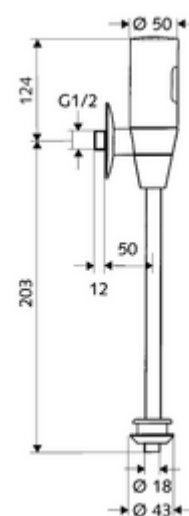

technické údaje

- možnost nastavení pomocí SSC
  - Dosah senzoru (krátký/střední/dlouhý)
  - Doba splachování (1-15 s)
  - Hygienické splachování (vyp/5-600 s, každých 1-240 hodin po posledním spláchnutí/ každých 1-240 hod)
  - Proplach (vyp/1 s, čas zablokování 5-60 min. po posledním splachování)
  - Automatický stadiónový režim (vyp/1 s na uživatele, hlavní splachování po 20-60 s po posledním použití)
  - Proplach pachového uzávěru (vyp/1-240 h po posledním spláchnutí)
  - Energetický úsporný režim (vyp/1-254 h po posledním použití)
- možnost nastavení přiblížením ruky
  - Dosah senzoru (krátký/střední/dlouhý)
  - hygienický proplach (vyp/30 s, každých 24 hodin po posledním spláchnutí/ každých 24 hod)
  - Proplach (vyp/1 s)
  - Automatický stadiónový režim (vyp/1 s na uživatele)
  - Proplach pachového uzávěru (vyp/zap)
  - Doba splachování (1-15 s)
- průtok: 1,0 - 5,0 bar
- Max. klidový tlak: 8 bar
- splachovací proud: 0,3 l/s, podle DIN EN 12541
- materiál: Díly vedoucí vodu mosaz s atestem pro pitnou vodu
- povrch: chrom
- Přípojka: DN 15 G 1/2 vnější závit
- Vývod: Vnitřní spojka Ø 43 mm (splachovací trubka Ø 18 mm)
- Zertifikate: PA-IX 8952/II
- třída hluku: II, při 100% průtoku

údaje o dodání

- hmotnost: 1,24 kg/kus
- jednotka balení: 1

doporučené příslušenství

splachovací trubka Ø 18 mm lomená
vnější spojka k urinálu

obj. č.: 50 223 06 99

nebo

obj. č.: 27 820 06 99