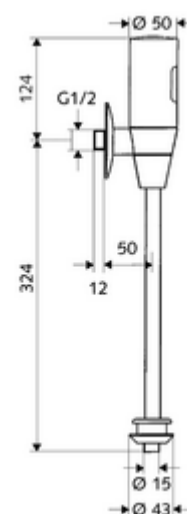

technické údaje

- možnost nastavení pomocí SSC
  - Dosah senzoru (krátký/střední/dlouhý)
  - Doba splachování (1-15 s)
  - Hygienické splachování (vyp/5-600 s, každých 1-240 hodin po posledním spláchnutí/ každých 1-240 hod)
  - Proplach (vyp/1 s, čas zablokování 5-60 min. po posledním splachování)
  - Automatický stadiónový režim (vyp/1 s na uživatele, hlavní splachování po 20-60 s po posledním použití)
  - Proplach pachového uzávěru (vyp/1-240 h po posledním spláchnutí)
  - Energetický úsporný režim (vyp/1-254 h po posledním použití)
- možnost nastavení přiblížením ruky
  - Dosah senzoru (krátký/střední/dlouhý)
  - hygienický proplach (vyp/30 s, každých 24 hodin po posledním spláchnutí/ každých 24 hod)
  - Proplach (vyp/1 s)
  - Automatický stadiónový režim (vyp/1 s na uživatele)
  - Proplach pachového uzávěru (vyp/zap)
  - Doba splachování (1-15 s)
- průtok: 1,0 - 5,0 bar
- splachovací proud: 0,3 l/s, podle DIN EN 12541
- materiál: Díly vedoucí vodu mosaz s atestem pro pitnou vodu
- povrch: chrom
- Přípojka: DN 15 G 1/2 vnější závit
- Vývod: Vnitřní spojka Ø 43 mm (splachovací trubka Ø 15 mm)
- Zertifikate: PA-IX 8952/II, Belgaqua
- třída hluku: II, při 100% průtoku

údaje o dodání

- hmotnost: 1,27 kg/kus
- jednotka balení: 1

doporučené příslušenství

splachovací trubka Ø 15 mm

obj. č.: 50 744 06 99