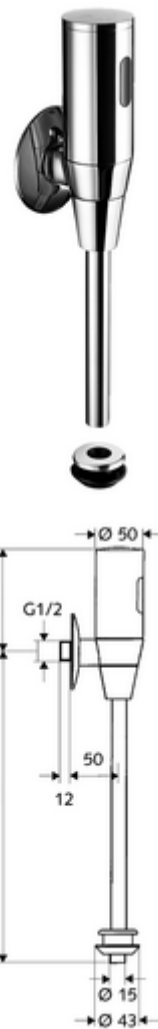

Číslo položky: 01 115 06 99

infra-nástěnný urinal-tlakový splachovač SCHELLTRONIC, DN 15 Model Benelux / Francie

Bateriový provoz. Parametrizace pomocí SCHELL Single Control SSC.

obsah balení

- Nástěnný tlakový splachovač pisoárů
 - infračervený elektronický senzor, programovatelný
 - magnetický ventil 6 V s předfiltrem
 - předuzávěr
- 4x AAA alkalické baterie 1,5 V
- vnitřní spojka pisoáru
- posuvná rozeta Ø 80 mm
- splachovací trubka Ø 15 mm x 314 mm

technické údaje

- možnost nastavení pomocí SSC
 - Dosah senzoru (krátký/střední/dlouhý)
 - Doba splachování (1-15 s)
 - Hygienické splachování (vyp/5-600 s, každých 1-240 hodin po posledním spláchnutí/ každých 1-240 hod)
 - Proplach (vyp/1 s, čas zablokování 5-60 min. po posledním splachování)
 - Automatický stadiónový režim (vyp/1 s na uživatele, hlavní splachování po 20-60 s po posledním použití)
 - Proplach pachového uzávěru (vyp/1-240 h po posledním spláchnutí)
 - Energetický úsporný režim (vyp/1-254 h po posledním použití)
- možnost nastavení přiblížením ruky
 - Dosah senzoru (krátký/střední/dlouhý)
 - hygienický proplach (vyp/30 s, každých 24 hodin po posledním spláchnutí/ každých 24 hod)
 - Proplach (vyp/1 s)
 - Automatický stadiónový režim (vyp/1 s na uživatele)
 - Proplach pachového uzávěru (vyp/zap)
 - Doba splachování (1-15 s)
- průtok: 1,0 - 5,0 bar
- splachovací proud: 0,3 l/s, podle DIN EN 12541
- materiál: Díly vedoucí vodu mosaz s atestem pro pitnou vodu
- povrch: chrom
- Přípojka: DN 15 G 1/2 vnější závit
- Vývod: Vnitřní spojka Ø 43 mm (splachovací trubka Ø 15 mm)
- Zertifikate: PA-IX 8952/II, Belgaqua
- třída hluku: II, při 100% průtoku

údaje o dodání

- hmotnost: 1,27 kg/kus
- jednotka balení: 1

doporučené příslušenství

splachovací trubka Ø 15 mm

obj. č.: 50 744 06 99

vnější spojka k urinálu
Urinal-Modul MONTUS
SSC Bluetooth®-Modul
SSC USB-Adapter