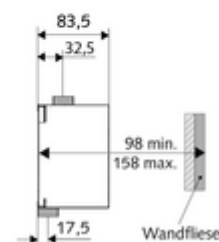

obsah balení

- Masterbox
 - Sada pro hrubou vestavbu
 - Podomítková splachovací armatura COMPACT II s předuzávěrem a těsnicí zátkou
- Čisticí kryt

technické údaje

- průtok: 0,8 - 5,0 bar
- splachovací proud: 0,3 l/s
- materiál: Tělo plast; Vodní trasa mosaz s atestem pro pitnou vodu
- Přípojka: DN 15 G 1/2 vnější závit
- Vývod: DN 15 G 1/2 vnější závit
- Zertifikate: PA-IX 18779/I, DIN-DVGW
- třída hluku: I, při 100% průtoku