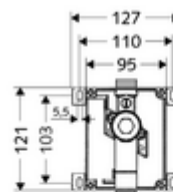

obsah balení

- Masterbox
 - Sada pro hrubou vestavbu
 - Podomítková splachovací armatura COMPACT II s předuzávěrem a těsnicí zátkou
- Čisticí kryt

technické údaje

- průtok: 0,8 - 5,0 bar
- splachovací proud: 0,3 l/s
- materiál: Tělo plast; Vodní trasa mosaz s atestem pro pitnou vodu
- Přípojka: DN 15 G 1/2 vnější závit
- Vývod: DN 15 G 1/2 vnější závit
- Zertifikate: PA-IX 18779/I, DIN-DVGW
- třída hluku: I, při 100% průtoku