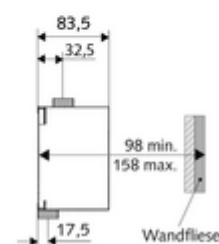

Číslo položky: 01 193 00 99

podomítkový Urinal tlakový splachovač COMPACT II

Podomítkový tlakový splachovač s redukcí hluku. U uchycení ovládání pisoárů/ovládacích desek pro pisoáry SCHELL. Ve shodě s DIN EN 12541. Vnitřní předuzávěr.

obsah balení

- Masterbox
  - Sada pro hrubou vestavbu
  - Podomítková splachovací armatura COMPACT II s předuzávěrem a těsnicí zátkou
- Čistící kryt

technické údaje

- průtok: 0,8 - 5,0 bar
- splachovací proud: 0,3 l/s
- materiál: Tělo plast; Vodní trasa mosaz s atestem pro pitnou vodu
- Přípojka: DN 15 G 1/2 vnější závit
- Vývod: DN 15 G 1/2 vnější závit
- Zertifikate: PA-IX 18779/I, DIN-DVGW
- třída hluku: I, při 100% průtoku

údaje o dodání

- hmotnost: 0,88 kg/kus
- jednotka balení: 1

nutné příslušenství

Ovládání pisoárů

Urinal ovládání EDITION E	obj. č.: 02 806 06 99	nebo
Urinal ovládání EDITION E	obj. č.: 02 806 15 99	nebo
Urinal ovládání EDITION E	obj. č.: 02 807 28 99	nebo
Urinal ovládání EDITION E	obj. č.: 02 808 06 99	nebo
Urinal ovládání EDITION E	obj. č.: 02 808 15 99	nebo
Urinal ovládání EDITION E	obj. č.: 02 809 28 99	nebo
Urinal ovládání EDITION E	obj. č.: 00 230 06 99	nebo
Urinal ovládání EDITION E	obj. č.: 00 230 15 99	nebo
Urinal ovládání EDITION E	obj. č.: 00 231 28 99	nebo
Urinal ovládání COMPACT LC	obj. č.: 01 197 00 99	nebo
Urinal ovládání COMPACT LC	obj. č.: 01 196 00 99	nebo

Ovládací desky pro pisoáry

Urinal ovládací deska EDITION	obj. č.: 02 800 06 99	nebo
Urinal ovládací deska EDITION	obj. č.: 02 800 15 99	nebo
Urinal ovládací deska EDITION	obj. č.: 02 801 28 99	nebo

montážní návod