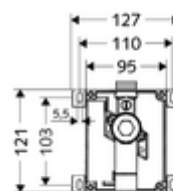

Číslo položky: 01 193 00 99

podomítkový Urinal tlakový splachovač COMPACT II

Podomítkový tlakový splachovač s redukcí hluku. U uchycení ovládání pisoárů/ovládacích desek pro pisoáry SCHELL. Ve shodě s DIN EN 12541. Vnitřní předuzávěr.

obsah balení

- Masterbox
  - Sada pro hrubou vestavbu
  - Podomítková splachovací armatura COMPACT II s předuzávěrem a těsnicí zátkou
- Čistící kryt

technické údaje

- průtok: 0,8 - 5,0 bar
- splachovací proud: 0,3 l/s
- materiál: Tělo plast; Vodní trasa mosaz s atestem pro pitnou vodu
- Přípojka: DN 15 G 1/2 vnější závit
- Vývod: DN 15 G 1/2 vnější závit
- Zertifikate: PA-IX 18779/I, DIN-DVGW
- třída hluku: I, při 100% průtoku

údaje o dodání

- hmotnost: 0,88 kg/kus
- jednotka balení: 1

nutné příslušenství

Ovládání pisoárů

Urinal ovládání EDITION E	obj. č.: 02 806 06 99	nebo
Urinal ovládání EDITION E	obj. č.: 02 806 15 99	nebo
Urinal ovládání EDITION E	obj. č.: 02 807 28 99	nebo
Urinal ovládání EDITION E	obj. č.: 02 808 06 99	nebo
Urinal ovládání EDITION E	obj. č.: 02 808 15 99	nebo
Urinal ovládání EDITION E	obj. č.: 02 809 28 99	nebo
Urinal ovládání EDITION E	obj. č.: 00 230 06 99	nebo
Urinal ovládání EDITION E	obj. č.: 00 230 15 99	nebo
Urinal ovládání EDITION E	obj. č.: 00 231 28 99	nebo
Urinal ovládání COMPACT LC	obj. č.: 01 197 00 99	nebo
Urinal ovládání COMPACT LC	obj. č.: 01 196 00 99	nebo

Ovládací desky pro pisoáry

Urinal ovládací deska EDITION	obj. č.: 02 800 06 99	nebo
Urinal ovládací deska EDITION	obj. č.: 02 800 15 99	nebo
Urinal ovládací deska EDITION	obj. č.: 02 801 28 99	nebo

montážní návod