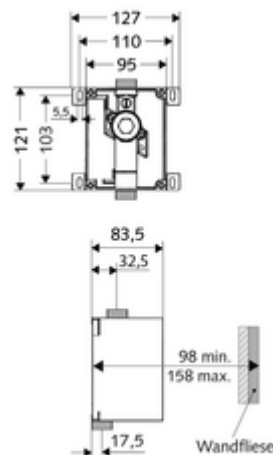

obsah balení

- Masterbox
 - Sada pro hrubou vestavbu
 - Podomítková splachovací armatura COMPACT II s předuzávěrem a těsnicí zátkou
- Čisticí kryt

technické údaje

- průtok: 0,8 - 5,0 bar
- splachovací proud: 0,3 l/s
- materiál: Tělo plast; Vodní trasa mosaz s atestem pro pitnou vodu
- Přípojka: DN 15 G 1/2 vnější závit
- Vývod: DN 15 G 1/2 vnější závit
- Zertifikate: PA-IX 18779/I, DIN-DVGW
- třída hluku: I, při 100% průtoku