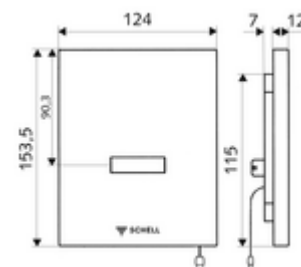

obsah balení

- čelní deska s okénkem infračerveného senzoru
- Magnetický ventil 6 V s předfiltrem
- Montážní rám s infračerveným elektronickým senzorem, programovatelný

technické údaje

- možnost nastavení pomocí SWS SSC
 - Dosah senzoru (krátký/střední/dlouhý)
 - Programování přes přibližovací reflex (vyp/zap)
 - Doba splachování (1-15 s)
 - hygienický proplach (vyp/5-600 s, každých 1-240 hodin po posledním spláchnutí/ každých 1-240 hod)
 - Proplach (vyp/1 s, čas zablokování 5-60 min. po posledním splachování)
 - Automatický stadiónový režim (vyp/1 s na uživatele, hlavní splachování po 20-60 s po posledním použití)
 - Proplach pachového uzávěru (vyp/1-240 h po posledním spláchnutí)
 - Energetický úsporný režim (vyp/1-254 h po posledním použití)
- možnost nastavení přiblížením ruky
 - Dosah senzoru (krátký/střední/dlouhý)
 - hygienický proplach (vyp/30 s, každých 24 hodin po posledním spláchnutí/ každých 24 hod)
 - Proplach (vyp/1 s)
 - Automatický stadiónový režim (vyp/1 s na uživatele)
 - Proplach pachového uzávěru (vyp/zap)
 - Doba splachování (1-15 s)
- materiál: Čelní deska plast
- povrch: Čelní deska chrom
- rozměry čelní desky: š 124 mm x v 153,5 mm x h 12 mm