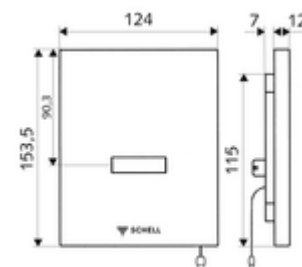

obsah balení

- čelní deska s okénkem infračerveného senzoru
- Magnetický ventil 6 V s předfiltrem
- Montážní rám s infračerveným elektronickým senzorem, programovatelný

technické údaje

- možnost nastavení pomocí SWS SSC
 - Dosah senzoru (krátký/střední/dlouhý)
 - Programování přes přibližovací reflex (vyp/zap)
 - Doba splachování (1-15 s)
 - hygienický proplach (vyp/5-600 s, každých 1-240 hodin po posledním spláchnutí/ každých 1-240 hod)
 - Proplach (vyp/1 s, čas zablokování 5-60 min. po posledním splachování)
 - Automatický stadiónový režim (vyp/1 s na uživatele, hlavní splachování po 20-60 s po posledním použití)
 - Proplach pachového uzávěru (vyp/1-240 h po posledním spláchnutí)
 - Energetický úsporný režim (vyp/1-254 h po posledním použití)
- možnost nastavení přiblížením ruky
 - Dosah senzoru (krátký/střední/dlouhý)
 - hygienický proplach (vyp/30 s, každých 24 hodin po posledním spláchnutí/ každých 24 hod)
 - Proplach (vyp/1 s)
 - Automatický stadiónový režim (vyp/1 s na uživatele)
 - Proplach pachového uzávěru (vyp/zap)
 - Doba splachování (1-15 s)
- materiál: Čelní deska plast
- povrch: Čelní deska chrom
- rozměry čelní desky: š 124 mm x v 153,5 mm x h 12 mm