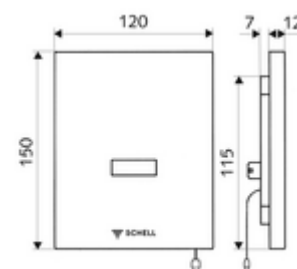

obsah balení

- čelní deska s okénkem infračerveného senzoru
- Magnetický ventil 6 V s předfiltrem
- Montážní rám s infračerveným elektronickým senzorem, programovatelný

technické údaje

- možnost nastavení pomocí SWS SSC
 - Dosah senzoru (krátký/střední/dlouhý)
 - Programování přes přibližovací reflex (vyp/zap)
 - Doba splachování (1-15 s)
 - hygienický proplach (vyp/5-600 s, každých 1-240 hodin po posledním spláchnutí/ každých 1-240 hod)
 - Proplach (vyp/1 s, čas zablokování 5-60 min. po posledním splachování)
 - Automatický stadiónový režim (vyp/1 s na uživatele, hlavní splachování po 20-60 s po posledním použití)
 - Proplach pachového uzávěru (vyp/1-240 h po posledním spláchnutí)
 - Energetický úsporný režim (vyp/1-254 h po posledním použití)
- možnost nastavení přiblížením ruky
 - Dosah senzoru (krátký/střední/dlouhý)
 - hygienický proplach (vyp/30 s, každých 24 hodin po posledním spláchnutí/ každých 24 hod)
 - Proplach (vyp/1 s)
 - Automatický stadiónový režim (vyp/1 s na uživatele)
 - Proplach pachového uzávěru (vyp/zap)
 - Doba splachování (1-15 s)
- materiál: Čelní deska ušlechtilá ocel
- povrch: Čelní deska kartáčovaná ušlechtilá ocel
- rozměry čelní desky: š 120 mm x v 150 mm x h 12 mm