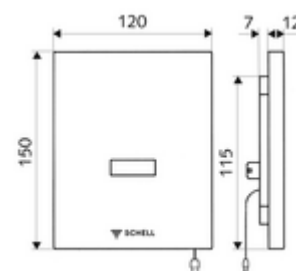

obsah balení

- čelní deska s okénkem infračerveného senzoru
- Magnetický ventil 6 V s předfiltrem
- Montážní rám s infračerveným elektronickým senzorem, programovatelný

technické údaje

- možnost nastavení pomocí SWS SSC
 - Dosah senzoru (krátký/střední/dlouhý)
 - Programování přes přibližovací reflex (vyp/zap)
 - Doba splachování (1-15 s)
 - hygienický proplach (vyp/5-600 s, každých 1-240 hodin po posledním spláchnutí/ každých 1-240 hod)
 - Proplach (vyp/1 s, čas zablokování 5-60 min. po posledním splachování)
 - Automatický stadiónový režim (vyp/1 s na uživatele, hlavní splachování po 20-60 s po posledním použití)
 - Proplach pachového uzávěru (vyp/1-240 h po posledním spláchnutí)
 - Energetický úsporný režim (vyp/1-254 h po posledním použití)
- možnost nastavení přiblížením ruky
 - Dosah senzoru (krátký/střední/dlouhý)
 - hygienický proplach (vyp/30 s, každých 24 hodin po posledním spláchnutí/ každých 24 hod)
 - Proplach (vyp/1 s)
 - Automatický stadiónový režim (vyp/1 s na uživatele)
 - Proplach pachového uzávěru (vyp/zap)
 - Doba splachování (1-15 s)
- materiál: Čelní deska ušlechtilá ocel
- povrch: Čelní deska kartáčovaná ušlechtilá ocel
- rozměry čelní desky: š 120 mm x v 150 mm x h 12 mm