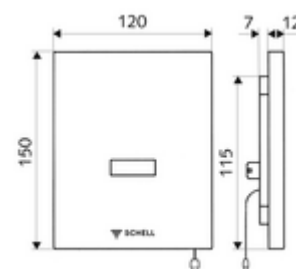

obsah balení

- čelní deska s okénkem infračerveného senzoru
- Magnetický ventil 6 V s předfiltrem
- Montážní rám s infračerveným elektronickým senzorem, programovatelný

technické údaje

- možnost nastavení pomocí SWS SSC
 - Dosah senzoru (krátký/střední/dlouhý)
 - Programování přes přibližovací reflex (vyp/zap)
 - Doba splachování (1-15 s)
 - hygienický proplach (vyp/5-600 s, každých 1-240 hodin po posledním spláchnutí/ každých 1-240 hod)
 - Proplach (vyp/1 s, čas zablokování 5-60 min. po posledním splachování)
 - Automatický stadiónový režim (vyp/1 s na uživatele, hlavní splachování po 20-60 s po posledním použití)
 - Proplach pachového uzávěru (vyp/1-240 h po posledním spláchnutí)
 - Energetický úsporný režim (vyp/1-254 h po posledním použití)
- možnost nastavení přiblížením ruky
 - Dosah senzoru (krátký/střední/dlouhý)
 - hygienický proplach (vyp/30 s, každých 24 hodin po posledním spláchnutí/ každých 24 hod)
 - Proplach (vyp/1 s)
 - Automatický stadiónový režim (vyp/1 s na uživatele)
 - Proplach pachového uzávěru (vyp/zap)
 - Doba splachování (1-15 s)
- materiál: Čelní deska ušlechtilá ocel
- povrch: Čelní deska kartáčovaná ušlechtilá ocel
- rozměry čelní desky: š 120 mm x v 150 mm x h 12 mm