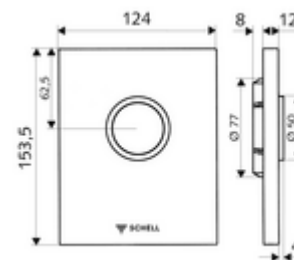

Číslo položky: 02 800 06 99

Urinal ovládací deska EDITION

Pro podomítkové tlakové splachovače pisoárů SCHELL COMPACT II.

obsah balení

- Designová ovládací deska
 - Ovládací tlačítko
- Samouzavírací kartuše s předfiltrem otvoru trysky
- montážní rám
- Upeňovací materiál

technické údaje

- splachovací množství nastavitelné: 1,0 - 6,0 l
- materiál: Aktivace plast; Čelní deska plast
- povrch: Aktivace chrom; Čelní deska chrom
- rozměry čelní desky: š 124 mm x v 153,5 mm x h 12 mm