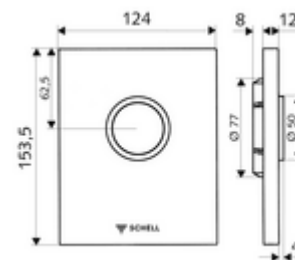

### obsah balení

- Designová ovládací deska
  - Ovládací tlačítko
- Samouzavírací kartuše s předfiltrem otvoru trysky
- montážní rám
- Upeňovací materiál

### technické údaje

- splachovací množství nastavitelné: 1,0 - 6,0 l
- materiál: Aktivace plast; Čelní deska plast
- povrch: Aktivace chrom; Čelní deska chrom
- rozměry čelní desky: š 124 mm x v 153,5 mm x h 12 mm