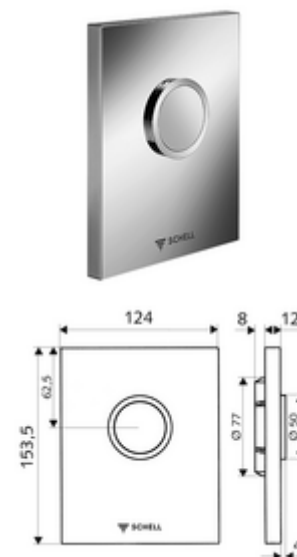

Číslo položky: 02 800 15 99

Urinal ovládací deska EDITION

Pro podomítkové tlakové splachovače pisoárů SCHELL COMPACT II.

obsah balení

- Designová ovládací deska
  - Ovládací tlačítko
- Samouzavírací kartuše s předfiltrem otvoru trysky
- montážní rám
- Upeňovací materiál

technické údaje

- splachovací množství nastavitelné: 1,0 - 6,0 l
- materiál: Aktivace plast; Čelní deska plast
- povrch: Aktivace alpská bílá; Čelní deska alpská bílá
- rozměry čelní desky: š 124 mm x v 153,5 mm x h 12 mm

údaje o dodání

- hmotnost: 0,48 kg/kus
- jednotka balení: 1

nutné příslušenství

Urinal-Modul MONTUS
podomítkový Urinal tlakový splachovač COMPACT II

obj. č.: 03 075 00 99 nebo
obj. č.: 01 193 00 99 nebo