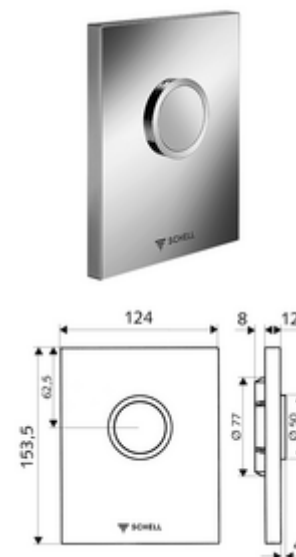

Číslo položky: 02 800 15 99

Urinal ovládací deska EDITION

Pro podomítkové tlakové splachovače pisoárů SCHELL COMPACT II.

obsah balení

- Designová ovládací deska
  - Ovládací tlačítko
- Samouzavírací kartuše s předfiltrem otvoru trysky
- montážní rám
- Upevňovací materiál

technické údaje

- splachovací množství nastavitelné: 1,0 - 6,0 l
- materiál: Aktivace plast; Čelní deska plast
- povrch: Aktivace alpská bílá; Čelní deska alpská bílá
- rozměry čelní desky: š 124 mm x v 153,5 mm x h 12 mm

údaje o dodání

- hmotnost: 0,48 kg/kus
- jednotka balení: 1

nutné příslušenství

Urinal-Modul MONTUS
podomítkový Urinal tlakový splachovač COMPACT II

obj. č.: 03 075 00 99 nebo
obj. č.: 01 193 00 99 nebo