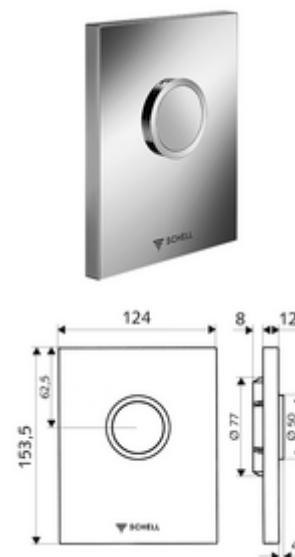

Číslo položky: 02 800 15 99

Urinal ovládací deska EDITION

Pro podomítkové tlakové splachovače pisoárů SCHELL COMPACT II.

obsah balení

- Designová ovládací deska
  - Ovládací tlačítko
- Samouzavírací kartuše s předfiltrem otvoru trysky
- montážní rám
- Upeňovací materiál

technické údaje

- splachovací množství nastavitelné: 1,0 - 6,0 l
- materiál: Aktivace plast; Čelní deska plast
- povrch: Aktivace alpská bílá; Čelní deska alpská bílá
- rozměry čelní desky: š 124 mm x v 153,5 mm x h 12 mm

údaje o dodání

- hmotnost: 0,48 kg/kus
- jednotka balení: 1

nutné příslušenství

Urinal-Modul MONTUS
podomítkový Urinal tlakový splachovač COMPACT II

obj. č.: 03 075 00 99 nebo
obj. č.: 01 193 00 99 nebo