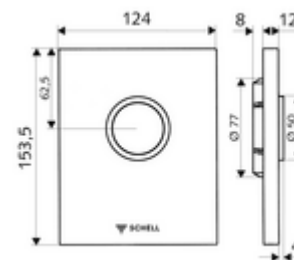

Číslo položky: 02 800 15 99

Urinal ovládací deska EDITION

Pro podomítkové tlakové splachovače pisoárů SCHELL COMPACT II.

obsah balení

- Designová ovládací deska
 - Ovládací tlačítko
- Samouzavírací kartuše s předfiltrem otvoru trysky
- montážní rám
- Upeňovací materiál

technické údaje

- splachovací množství nastavitelné: 1,0 - 6,0 l
- materiál: Aktivace plast; Čelní deska plast
- povrch: Aktivace alpská bílá; Čelní deska alpská bílá
- rozměry čelní desky: š 124 mm x v 153,5 mm x h 12 mm

údaje o dodání

- hmotnost: 0,48 kg/kus
- jednotka balení: 1

nutné příslušenství

Urinal-Modul MONTUS
podomítkový Urinal tlakový splachovač COMPACT II

obj. č.: 03 075 00 99 nebo
obj. č.: 01 193 00 99 nebo