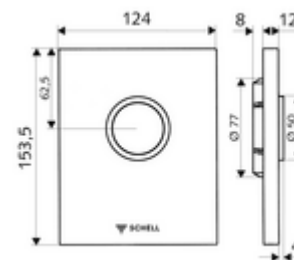

### obsah balení

- Designová ovládací deska
  - Ovládací tlačítko
- Samouzavírací kartuše s předfiltrem otvoru trysky
- montážní rám
- Upevňovací materiál

### technické údaje

- splachovací množství nastavitelné: 1,0 - 6,0 l
- materiál: Aktivace zinkový odlitek; Čelní deska ušlechtilá ocel
- povrch: Aktivace chrom; Čelní deska kartáčovaná ušlechtilá ocel
- rozměry čelní desky: š 120 mm x v 150 mm x h 12 mm