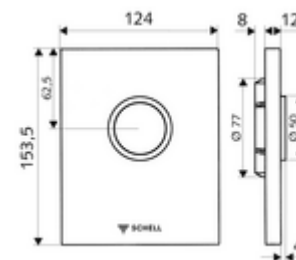

Číslo položky: 02 801 28 99

Urinal ovládací deska EDITION provedení s ochranou před vandalismem

Pro podomítkové tlakové splachovače pisoárů SCHELL COMPACT II.

obsah balení

- Designová ovládací deska
 - Ovládací tlačítko
- Samouzavírací kartuše s předfiltrem otvoru trysky
- montážní rám
- Upevňovací materiál

technické údaje

- splachovací množství nastavitelné: 1,0 - 6,0 l
- materiál: Aktivace zinkový odlitek; Čelní deska ušlechtilá ocel
- povrch: Aktivace chrom; Čelní deska kartáčovaná ušlechtilá ocel
- rozměry čelní desky: š 120 mm x v 150 mm x h 12 mm