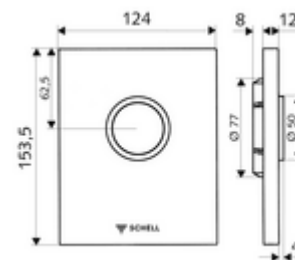

Číslo položky: 02 801 28 99

Urinal ovládací deska EDITION provedení s ochranou před vandalismem

Pro podomítkové tlakové splachovače pisoárů SCHELL COMPACT II.

obsah balení

- Designová ovládací deska
 - Ovládací tlačítko
- Samouzavírací kartuše s předfiltrem otvoru trysky
- montážní rám
- Upevňovací materiál

technické údaje

- splachovací množství nastavitelné: 1,0 - 6,0 l
- materiál: Aktivace zinkový odlitek; Čelní deska ušlechtilá ocel
- povrch: Aktivace chrom; Čelní deska kartáčovaná ušlechtilá ocel
- rozměry čelní desky: š 120 mm x v 150 mm x h 12 mm