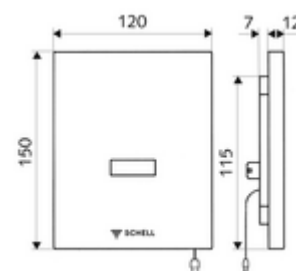

obsah balení

- čelní deska s okénkem infračerveného senzoru
- Magnetický ventil 6 V s předfiltrem
- Montážní rám s infračerveným elektronickým senzorem, programovatelný
- Příhrádka na baterii 6 V, třída ochrany IP 65
- 4x AA alkalické baterie 1,5 V

technické údaje

- možnost nastavení pomocí SWS SSC
 - Programování přes přibližovací reflex (vyp/zap)
 - Dosah senzoru (krátký/střední/dlouhý)
 - Doba splachování (1-15 s)
 - hygienický proplach (vyp/5-600 s, každých 1-240 hodin po posledním spláchnutí/ každých 1-240 hod)
 - Proplach (vyp/1 s, čas zablokování 5-60 min. po posledním splachování)
 - Automatický stadiónový režim (vyp/1 s na uživatele, hlavní splachování po 20-60 s po posledním použití)
 - Proplach pachového uzávěru (vyp/1-240 h po posledním spláchnutí)
 - Energetický úsporný režim (vyp/1-254 h po posledním použití)
- možnost nastavení přiblížením ruky
 - Dosah senzoru (krátký/střední/dlouhý)
 - hygienický proplach (vyp/30 s, každých 24 hodin po posledním spláchnutí/ každých 24 hod)
 - Proplach (vyp/1 s)
 - Automatický stadiónový režim (vyp/1 s na uživatele)
 - Proplach pachového uzávěru (vyp/zap)
 - Doba splachování (1-15 s)
- materiál: Čelní deska ušlechtilá ocel
- povrch: Čelní deska kartáčovaná ušlechtilá ocel
- rozměry čelní desky: š 120 mm x v 150 mm x h 12 mm