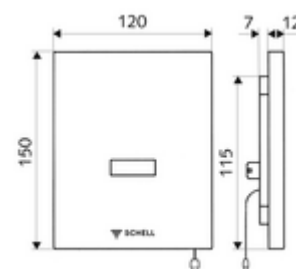

### obsah balení

- čelní deska s okénkem infračerveného senzoru
- Magnetický ventil 6 V s předfiltrem
- Montážní rám s infračerveným elektronickým senzorem, programovatelný
- Příhrádka na baterii 6 V, třída ochrany IP 65
- 4x AA alkalické baterie 1,5 V