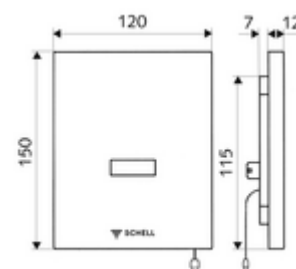

obsah balení

- čelní deska s okénkem infračerveného senzoru
- Magnetický ventil 6 V s předfiltrem
- Montážní rám s infračerveným elektronickým senzorem, programovatelný
- Příhrádka na baterii 6 V, třída ochrany IP 65
- 4x AA alkalické baterie 1,5 V

technické údaje

- možnost nastavení pomocí SWS SSC
 - Programování přes přibližovací reflex (vyp/zap)
 - Dosah senzoru (krátký/střední/dlouhý)
 - Doba splachování (1-15 s)
 - hygienický proplach (vyp/5-600 s, každých 1-240 hodin po posledním spláchnutí/ každých 1-240 hod)
 - Proplach (vyp/1 s, čas zablokování 5-60 min. po posledním splachování)
 - Automatický stadiónový režim (vyp/1 s na uživatele, hlavní splachování po 20-60 s po posledním použití)
 - Proplach pachového uzávěru (vyp/1-240 h po posledním spláchnutí)
 - Energetický úsporný režim (vyp/1-254 h po posledním použití)
- možnost nastavení přiblížením ruky
 - Dosah senzoru (krátký/střední/dlouhý)
 - hygienický proplach (vyp/30 s, každých 24 hodin po posledním spláchnutí/ každých 24 hod)
 - Proplach (vyp/1 s)
 - Automatický stadiónový režim (vyp/1 s na uživatele)
 - Proplach pachového uzávěru (vyp/zap)
 - Doba splachování (1-15 s)
- materiál: Čelní deska ušlechtilá ocel
- povrch: Čelní deska kartáčovaná ušlechtilá ocel
- rozměry čelní desky: š 120 mm x v 150 mm x h 12 mm