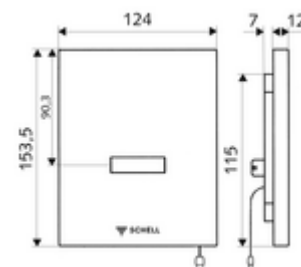

obsah balení

- čelní deska s okénkem infračerveného senzoru
- Magnetický ventil 6 V s předfiltrem
- Montážní rám s infračerveným elektronickým senzorem, programovatelný
- Podomítkový síťový zdroj 100-240 V AC, 50-60 Hz

technické údaje

- možnost nastavení pomocí SWS SSC
 - Dosah senzoru (krátký/střední/dlouhý)
 - Programování přes přibližovací reflex (vyp/zap)
 - Doba splachování (1-15 s)
 - hygienický proplach (vyp/5-600 s, každých 1-240 hodin po posledním spláchnutí/ každých 1-240 hod)
 - Proplach (vyp/1 s, čas zablokování 5-60 min. po posledním splachování)
 - Automatický stadiónový režim (vyp/1 s na uživatele, hlavní splachování po 20-60 s po posledním použití)
 - Proplach pachového uzávěru (vyp/1-240 h po posledním spláchnutí)
 - Energetický úsporný režim (vyp/1-254 h po posledním použití)
- možnost nastavení přiblížením ruky
 - Dosah senzoru (krátký/střední/dlouhý)
 - hygienický proplach (vyp/30 s, každých 24 hodin po posledním spláchnutí/ každých 24 hod)
 - Proplach (vyp/1 s)
 - Automatický stadiónový režim (vyp/1 s na uživatele)
 - Proplach pachového uzávěru (vyp/zap)
 - Doba splachování (1-15 s)
- materiál: Čelní deska plast
- povrch: Čelní deska chrom
- rozměry čelní desky: š 124 mm x v 153,5 mm x h 12 mm