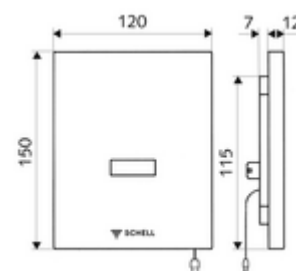

### obsah balení

- čelní deska s okénkem infračerveného senzoru
- Magnetický ventil 6 V s předfiltrem
- Montážní rám s infračerveným elektronickým senzorem, programovatelný
- Podomítkový síťový zdroj 100-240 V AC, 50-60 Hz