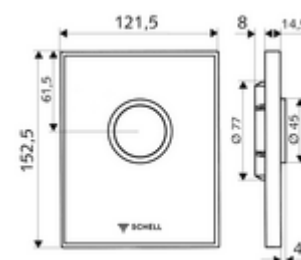

### obsah balení

- Designová ovládací deska z bezpečnostního skla
  - Ovládací tlačítko z mosazi
- Samouzavírací kartuše s předfiltrem otvoru trysky
- montážní rám

### technické údaje

- splachovací množství nastavitelné: 1,0 - 6,0 l
- materiál: Aktivace mosaz; Čelní deska bezpečnostní sklo (ESD); Rám plast
- povrch: Aktivace chrom; Čelní deska bílá; Rám chrom
- rozměry čelní desky: š 121,5 mm x v 152,5 mm x h 14,5 mm