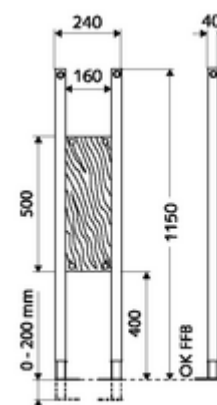

Číslo položky: 03 063 00 99

Modul s opěrami MONTUS

Zátěžový modul montážní výška 115 cm. Pro montáž na stěnu stojanu a nástěnnou montáž. Pro nástěnné visící sanitární předměty, jako např. opěrná a sklopná opěrná madla, sedátka ve sprše, madla sprch a van, krycí stěny kolem pisoáru, příslušenství atd. Samonosný, práškově povlakovaný profilový ocelový rám s výškově přestavitelnými nožkami.

obsah balení

- Nosný modul
  - Vodotěsně sklížená upevňovací deska Multiplex 160 x 500 x 40 mm
  - Pozinkované, výškově nastavitelné montážní patky 0 - 20 cm s protiskluzem
- Upevňovací materiál pro montážní nožky

technické údaje

- materiál: Rám ocel
- povrch: Rám s práškovým povlakem
- rozměry: š 24 cm x v 115 cm

údaje o dodání

- hmotnost: 7,32 kg/kus
- jednotka balení: 1

nutné příslušenství

Při montáži na stěnu

sada upevnění na stěnu MONTUS (120 - 170 mm)

obj. č.: 03 071 00 99 nebo

sada upevnění na stěnu MONTUS (150 - 210 mm)

obj. č.: 03 077 00 99 nebo

oznámení

- Při použití zkombinujte s opěrnými a opěrnými sklopnými madly pro bezbariérová WC s WC modulem MONTUS Typ CS 120 (stavební šířka: 42 cm).