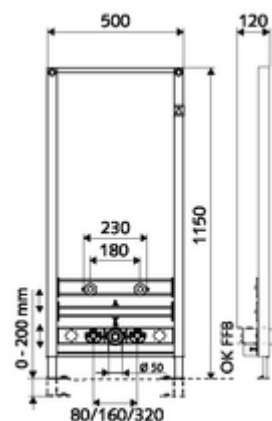

Číslo položky: 03 067 00 99

Bidet-Modul MONTUS

Modul bidetu montážní výška 115 cm. Pro montáž na stěnu stojanu a nástěnnou montáž. Samonosný, práškově povlakovaný profilový ocelový rám s výškově přestavitelnými nožkami a traverzami.

obsah balení

- modul bidet
  - Traverza pro upevnění bidetu 180/230 mm, výškově přestavitelná
  - Traverza pro koleno odtoku a krycí zátku, výškově přestavitelná
  - Traverza s odhlučněními přípojkami rohových ventilů 80/160/320 mm, s krycí zátkou, výškově přestavitelná
  - Výškově stavitelné montážní nožky 0-20 cm
- Upevňovací materiál pro montáž bidetu (upevňovací čepy M 12 x 200 mm, ochranná hadice, plastová spojovací pouzdra, matice, podložky, krytky)
- Upevňovací materiál pro montážní nožky

technické údaje

- materiál: Rám ocel
- povrch: Rám s práškovým povlakem
- rozměry: š 50 cm x v 115 cm
- Přípojka odpadní vody: Ø 50 mm
- Přípojka vody: 2x DN 15 G 1/2 vnější závit (dole)
- Vývod odpadní vody: Ø 50/40 mm (zakrácením)
- Vývod vody: 2x DN 15 G 1/2 vnitřní závit

údaje o dodání

- hmotnost: 12,88 kg/kus
- jednotka balení: 1

nutné příslušenství

Při montáži na stěnu

sada upevnění na stěnu MONTUS (120 - 170 mm)
sada upevnění na stěnu MONTUS (150 - 210 mm)

obj. č.: 03 071 00 99 nebo
obj. č.: 03 077 00 99 nebo