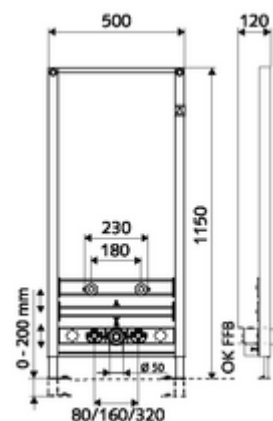

Číslo položky: 03 067 00 99

Bidet-Modul MONTUS

Modul bidetu montážní výška 115 cm. Pro montáž na stěnu stojanu a nástěnnou montáž. Samonosný, práškově povlakovaný profilový ocelový rám s výškově přestavitelnými nožkami a traverzami.

obsah balení

- modul bidet
  - Traverza pro upevnění bidetu 180/230 mm, výškově přestavitelná
  - Traverza pro koleno odtoku a krycí zátku, výškově přestavitelná
  - Traverza s odhlučněnými přípojkami rohových ventilů 80/160/320 mm, s krycí zátkou, výškově přestavitelná
  - Výškově stavitelné montážní nožky 0-20 cm
- Upevňovací materiál pro montáž bidetu (upevňovací čepy M 12 x 200 mm, ochranná hadice, plastová spojovací pouzdra, matice, podložky, krytky)
- Upevňovací materiál pro montážní nožky

technické údaje

- materiál: Rám ocel
- povrch: Rám s práškovým povlakem
- rozměry: š 50 cm x v 115 cm
- Přípojka odpadní vody: Ø 50 mm
- Přípojka vody: 2x DN 15 G 1/2 vnější závit (dole)
- Vývod odpadní vody: Ø 50/40 mm (zakrácením)
- Vývod vody: 2x DN 15 G 1/2 vnitřní závit

údaje o dodání

- hmotnost: 12,88 kg/kus
- jednotka balení: 1

nutné příslušenství

Při montáži na stěnu

sada upevnění na stěnu MONTUS (120 - 170 mm)
sada upevnění na stěnu MONTUS (150 - 210 mm)

obj. č.: 03 071 00 99 nebo
obj. č.: 03 077 00 99 nebo