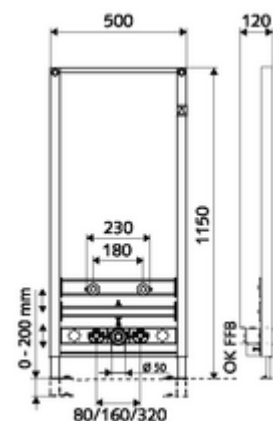

Číslo položky: 03 067 00 99

Bidet-Modul MONTUS

Modul bidetu montážní výška 115 cm. Pro montáž na stěnu stojanu a nástěnnou montáž. Samonosný, práškově povlakovaný profilový ocelový rám s výškově přestavitelnými nožkami a traverzami.

obsah balení

- modul bidet
  - Traverza pro upevnění bidetu 180/230 mm, výškově přestavitelná
  - Traverza pro koleno odtoku a krycí zátku, výškově přestavitelná
  - Traverza s odhlučněnými přípojkami rohových ventilů 80/160/320 mm, s krycí zátkou, výškově přestavitelná
  - Výškově stavitelné montážní nožky 0-20 cm
- Upevňovací materiál pro montáž bidetu (upevňovací čepy M 12 x 200 mm, ochranná hadice, plastová spojovací pouzdra, matice, podložky, krytky)
- Upevňovací materiál pro montážní nožky

technické údaje

- materiál: Rám ocel
- povrch: Rám s práškovým povlakem
- rozměry: š 50 cm x v 115 cm
- Přípojka odpadní vody: Ø 50 mm
- Přípojka vody: 2x DN 15 G 1/2 vnější závit (dole)
- Vývod odpadní vody: Ø 50/40 mm (zakrácením)
- Vývod vody: 2x DN 15 G 1/2 vnitřní závit

údaje o dodání

- hmotnost: 12,88 kg/kus
- jednotka balení: 1

nutné příslušenství

Při montáži na stěnu

sada upevnění na stěnu MONTUS (120 - 170 mm)
sada upevnění na stěnu MONTUS (150 - 210 mm)

obj. č.: 03 071 00 99 nebo
obj. č.: 03 077 00 99 nebo