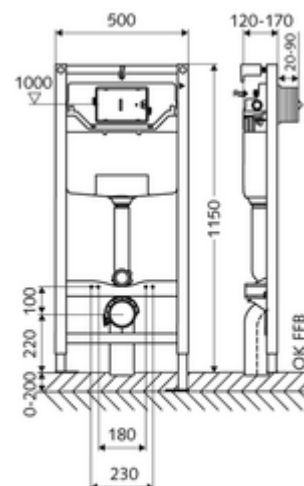

obsah balení

- WC modul
  - Podomítková WC splachovací nádrž 12 cm, ovládání zepředu
  - Rohový ventil s regulační funkcí G 1/2 vnější závit, třída hlučnosti I
  - Splachovací trubka Ø 45 mm, s krycí zátkou
  - Pozinkované, výškově nastavitelné montážní patky 0 - 20 cm s protiskluzem
- PP- koleno odtoku Ø 90/90 mm, s krycí zátkou
- Přejchodka Ø 90 / 110 mm
- WC-připojovací sada (přívod Ø 45 mm, odtok Ø 90/110 mm)
- Upevňovací materiál pro montáž WC (upevňovací čepy M 12 x 200 mm, ochranné hadice, plastová spojovací pouzdra, matice, podložky, krytky)
- Upevňovací materiál pro montážní nožky

technické údaje

- Splachování dvěma množstvím: Úsporné splachování 3 l, splachovací množství nastavitelné 4/5/6/7 l (6 l přednastaveno)
- Zatížitelnost: max. 400 kg (při použití sady držáku na stěnu MONTUS)
- materiál: Rám ocel
- povrch: Rám s práškovým povlakem
- rozměry: š 50 cm x v 115 cm
- Připojka odpadní vody: Ø 90/110 mm
- Připojka splachovací trubky: Ø 45 mm
- Připojka vody: DN 15 R 1/2 vnější závit (střed zadní strany)
- Vývod odpadní vody: Ø 90/110 mm
- Zertifikate: Belgaqua, NF

údaje o dodání

- hmotnost: 12,72 kg/kus
- jednotka balení: 1

nutné příslušenství

WC ochranná hluková manžeta

obj. č.: 03 001 00 99

Při montáži na stěnu

sada upevnění na stěnu MONTUS (120 - 170 mm)

obj. č.: 03 071 00 99 nebo

sada upevnění na stěnu MONTUS (150 - 210 mm)

obj. č.: 03 077 00 99 nebo

Pro mechanické spuštění

WC-ovládací deska MONTUS CIRCUM

obj. č.: 03 119 06 99 nebo

WC-ovládací deska MONTUS CIRCUM

obj. č.: 03 119 64 99 nebo

WC-ovládací deska MONTUS CIRCUM

obj. č.: 03 119 15 99 nebo

WC-ovládací deska MONTUS BOARD

obj. č.: 03 120 06 99 nebo