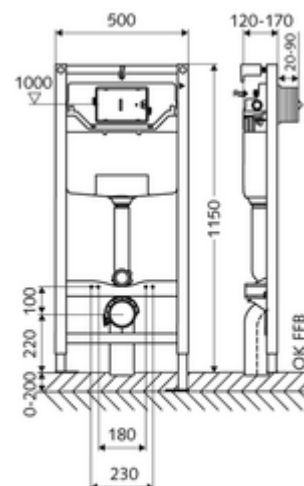

## WC-Modul MONTUS Typ C 120

WC modul montážní výška 115 cm s podomítkovou splachovací nádrží 12 cm. Pro montáž na stěnu stojanu a nástěnnou montáž. Pro nástěnná, zavěšená WC s upevňovacím rozměrem 180 nebo 230 mm. Samonosný, práškově povlakovaný profilový ocelový rám s výškově přestavitelnými nožkami. Spoří vodu díky dvojčinnému splachování a zpožděném procesu napouštění (šetří cca 0,5 l/spláchnutí). Spouštění splachování elektronicky nebo mechanicky.

### obsah balení

- WC modul
  - Podomítková WC splachovací nádrž 12 cm, ovládání zepředu
  - Rohový ventil s regulační funkcí G 1/2 vnější závit, třída hlučnosti I
  - Splachovací trubka Ø 45 mm, s krycí zátkou
  - Pozinkované, výškově nastavitelné montážní patky 0 - 20 cm s protiskluzem
- WC protihluková rohož
- PE- koleno odtoku Ø 90/90 mm, s krycí zátkou
- Přejchodka Ø 90 / 110 mm
- WC-připojovací sada (přívod Ø 45 mm, odtok Ø 90/110 mm)
- Sada držáků na stěnu MONTUS (120-170 mm)

### technické údaje

- Splachování dvěma množstvími: Úsporné splachování 3 l, splachovací množství nastavitelné 4/5/6/7 l (6 l přednastaveno)
- Zatížitelnost: max. 400 kg (při použití sady držáků na stěnu MONTUS)
- materiál: Rám ocel
- povrch: Rám s práškovým povlakem
- rozměry: š 50 cm x v 115 cm
- Připojka odpadní vody: Ø 90/110 mm
- Připojka splachovací trubky: Ø 45 mm
- Připojka vody: DN 15 R 1/2 vnější závit (střed zadní strany)
- Vývod odpadní vody: Ø 90/110 mm
- Zertifikate: Belgaqua, NF