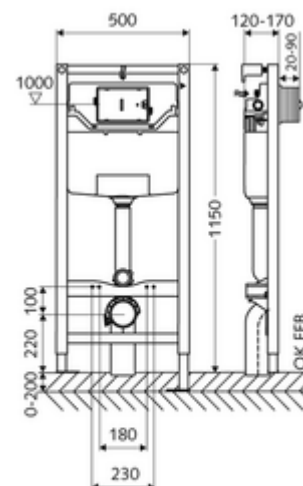

obsah balení

- WC modul
  - Podomítková WC splachovací nádrž 12 cm, ovládání zepředu
  - Rohový ventil s regulační funkcí G 1/2 vnější závit, třída hlučnosti I
  - Splachovací trubka Ø 45 mm, s krycí zátkou
  - Pozinkované, výškově nastavitelné montážní patky 0 - 20 cm s protiskluzem
- WC protihluková rohož
- PE- koleno odtoku Ø 90/90 mm, s krycí zátkou
- Přejchodka Ø 90 / 110 mm
- WC-připojovací sada (přívod Ø 45 mm, odtok Ø 90/110 mm)
- Sada držáků na stěnu MONTUS (120-170 mm)

technické údaje

- Splachování dvěma množstvími: Úsporné splachování 3 l, splachovací množství nastavitelné 4/5/6/7 l (6 l přednastaveno)
- Zatížitelnost: max. 400 kg (při použití sady držáku na stěnu MONTUS)
- materiál: Rám ocel
- povrch: Rám s práškovým povlakem
- rozměry: š 50 cm x v 115 cm
- Přípojka odpadní vody: Ø 90/110 mm
- Přípojka splachovací trubky: Ø 45 mm
- Přípojka vody: DN 15 R 1/2 vnější závit (střed zadní strany)
- Vývod odpadní vody: Ø 90/110 mm
- Zertifikate: Belgaqua

údaje o dodání

- hmotnost: 13,04 kg/kus
- jednotka balení: 1

nutné příslušenství

Pro mechanické spuštění

WC-ovládací deska MONTUS CIRCUM	obj. č.: 03 119 06 99	nebo
WC-ovládací deska MONTUS CIRCUM	obj. č.: 03 119 64 99	nebo
WC-ovládací deska MONTUS CIRCUM	obj. č.: 03 119 15 99	nebo
WC-ovládací deska MONTUS BOARD	obj. č.: 03 120 64 99	nebo
WC-ovládací deska MONTUS BOARD	obj. č.: 03 120 06 99	nebo
WC-ovládací deska MONTUS BOARD	obj. č.: 03 120 15 99	nebo
WC-ovládací deska MONTUS TOWER	obj. č.: 03 121 64 99	nebo
WC-ovládací deska MONTUS TOWER	obj. č.: 03 121 06 99	nebo
WC-ovládací deska MONTUS TOWER	obj. č.: 03 121 15 99	nebo