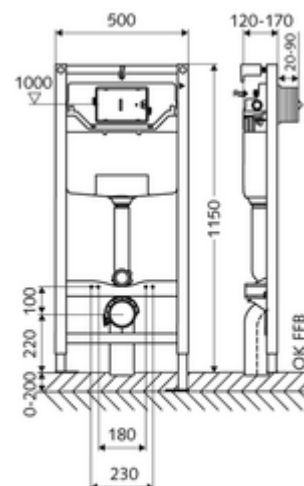

obsah balení

- WC modul
  - Podomítková WC splachovací nádrž 12 cm, ovládání zepředu
  - Rohový ventil s regulační funkcí G 1/2 vnější závit, třída hlučnosti I
  - Splachovací trubka Ø 45 mm, s krycí zátkou
  - Pozinkované, výškově nastavitelné montážní patky 0 - 20 cm s protiskluzem
- WC protihluková rohož
- PE- koleno odtoku Ø 90/90 mm, s krycí zátkou
- Přejchodka Ø 90 / 110 mm
- WC-připojovací sada (přívod Ø 45 mm, odtok Ø 90/110 mm)
- Sada držáků na stěnu MONTUS (120-170 mm)

technické údaje

- Splachování dvěma množstvími: Úsporné splachování 3 l, splachovací množství nastavitelné 4/5/6/7 l (6 l přednastaveno)
- Zatížitelnost: max. 400 kg (při použití sady držáku na stěnu MONTUS)
- materiál: Rám ocel
- povrch: Rám s práškovým povlakem
- rozměry: š 50 cm x v 115 cm
- Připojka odpadní vody: Ø 90/110 mm
- Připojka splachovací trubky: Ø 45 mm
- Připojka vody: DN 15 R 1/2 vnější závit (střed zadní strany)
- Vývod odpadní vody: Ø 90/110 mm
- Zertifikate: Belgaqua, NF

údaje o dodání

- hmotnost: 13,04 kg/kus
- jednotka balení: 1

nutné příslušenství

Pro mechanické spuštění

WC-ovládací deska MONTUS CIRCUM	obj. č.: 03 119 06 99	nebo
WC-ovládací deska MONTUS CIRCUM	obj. č.: 03 119 64 99	nebo
WC-ovládací deska MONTUS CIRCUM	obj. č.: 03 119 15 99	nebo
WC-ovládací deska MONTUS BOARD	obj. č.: 03 120 64 99	nebo
WC-ovládací deska MONTUS BOARD	obj. č.: 03 120 06 99	nebo
WC-ovládací deska MONTUS BOARD	obj. č.: 03 120 15 99	nebo
WC-ovládací deska MONTUS TOWER	obj. č.: 03 121 64 99	nebo
WC-ovládací deska MONTUS TOWER	obj. č.: 03 121 06 99	nebo
WC-ovládací deska MONTUS TOWER	obj. č.: 03 121 15 99	nebo