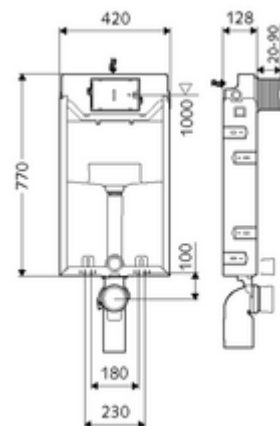

údaje o dodání

- hmotnost: 8,64 kg/kus
- jednotka balení: 1

nutné příslušenství

WC ochranná hluková manžeta	obj. č.: 03 001 00 99	
<u>Pro mechanické spuštění</u>		
WC-ovládací deska MONTUS CIRCUM	obj. č.: 03 119 06 99	nebo
WC-ovládací deska MONTUS CIRCUM	obj. č.: 03 119 64 99	nebo
WC-ovládací deska MONTUS CIRCUM	obj. č.: 03 119 15 99	nebo
WC-ovládací deska MONTUS BOARD	obj. č.: 03 120 64 99	nebo
WC-ovládací deska MONTUS BOARD	obj. č.: 03 120 06 99	nebo
WC-ovládací deska MONTUS BOARD	obj. č.: 03 120 15 99	nebo
WC-ovládací deska MONTUS TOWER	obj. č.: 03 121 64 99	nebo
WC-ovládací deska MONTUS TOWER	obj. č.: 03 121 06 99	nebo
WC-ovládací deska MONTUS TOWER	obj. č.: 03 121 15 99	nebo