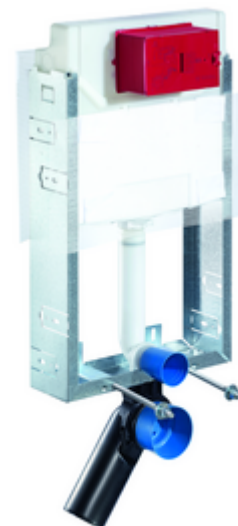

## WC-Modul MONTUS Typ C-N 120

WC modul s podomítkovou splachovací nádrží 12 cm. Pro nástěnnou montáž, pod omítku a přestavby v rámci mokré stavby. Pro nástěnná, zavěšená WC s upevňovacím rozměrem 180 nebo 230 mm. Do U-tvaru vyrobený, nesamonosný, pozinkovaný ocelový rám. Spoří vodu díky dvojčinnému splachování a zpožděném procesu napouštění (šetří cca 0,5 l/spláchnutí).

### obsah balení

- WC modul
  - Podomítková WC splachovací nádrž 12 cm, ovládání zepředu
  - Rohový ventil s regulační funkcí G 1/2 vnější závit, třída hlučnosti I
  - Splachovací trubka Ø 45 mm, s krycí zátkou
- Přechodka Ø 90 / 110 mm
- WC-připojovací sada (přívod Ø 45 mm, odtok Ø 90/110 mm)
- PP- koleno odtoku Ø 90/90 mm, s krycí zátkou
- Upevňovací materiál pro montáž WC (upevňovací čepy M 12 x 200 mm, ochranné hadice, plastová spojovací pouzdra, matice, podložky, krytky)
- Omítková rohož
- Upevňovací materiál pro nástěnnou montáž

### technické údaje

- Splachování dvěma množstvími: Úsporné splachování 3 l, splachovací množství nastavitelné 4/5/6/7 l (6 l přednastaveno)
- materiál: Rám ocel
- povrch: Rám pozink
- rozměry: š 42 cm x v 77 cm
- Připojka odpadní vody: Ø 90/110 mm
- Připojka splachovací trubky: Ø 45 mm
- Připojka vody: DN 15 R 1/2 vnější závit (střed zadní strany)
- Vývod odpadní vody: Ø 90/110 mm
- Zertifikate: Belgaqua, NF