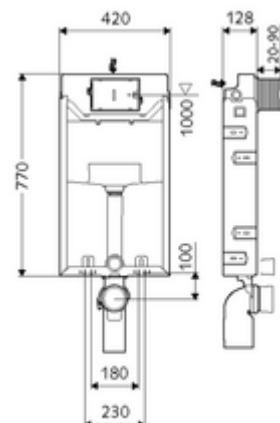

## WC-Modul MONTUS Typ C-N 120

WC modul s podomítkovou splachovací nádrží 12 cm. Pro nástěnnou montáž, pod omítku a přestavby v rámci mokré stavby. Pro nástěnná, zavěšená WC s upevňovacím rozměrem 180 nebo 230 mm. Do U-tvaru vyrobený, nesamonosný, pozinkovaný ocelový rám. Spoří vodu díky dvojčinnému splachování a zpožděném procesu napouštění (šetří cca 0,5 l/spláchnutí).

### obsah balení

- WC modul
  - Podomítková WC splachovací nádrž 12 cm, ovládání zepředu
  - Rohový ventil s regulační funkcí G 1/2 vnější závit, třída hlučnosti I
  - Splachovací trubka Ø 45 mm, s krycí zátkou
- Přechodka Ø 90 / 110 mm
- WC-připojovací sada (přívod Ø 45 mm, odtok Ø 90/110 mm)
- PP- koleno odtoku Ø 90/90 mm, s krycí zátkou
- Upevňovací materiál pro montáž WC (upevňovací čepy M 12 x 200 mm, ochranné hadice, plastová spojovací pouzdra, matice, podložky, krytky)
- Omítková rohož
- Upevňovací materiál pro nástěnnou montáž

### technické údaje

- Splachování dvěma množstvími: Úsporné splachování 3 l, splachovací množství nastavitelné 4/5/6/7 l (6 l přednastaveno)
- materiál: Rám ocel
- povrch: Rám pozink
- rozměry: š 42 cm x v 77 cm
- Připojka odpadní vody: Ø 90/110 mm
- Připojka splachovací trubky: Ø 45 mm
- Připojka vody: DN 15 R 1/2 vnější závit (střed zadní strany)
- Vývod odpadní vody: Ø 90/110 mm
- Zertifikate: Belgaqua