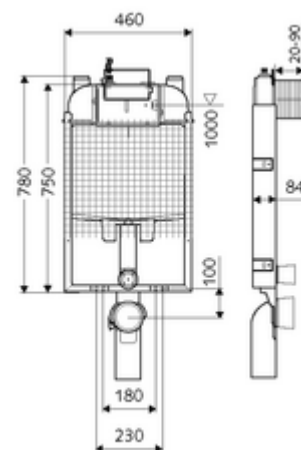

Číslo položky: 03 059 00 99

WC-Modul MONTUS Typ C-N 80

WC modul s podomítkovou splachovací nádrží 8 cm. Pro nástěnnou montáž, pod omítku a přestavby v rámci mokré stavby. Pro nástěnná, zavěšená WC s upevňovacím rozměrem 180 nebo 230 mm. Do U-tvaru vyrobený, nesamonosný, pozinkovaný ocelový rám. Spoří vodu díky dvojčinnému splachování a zpožděném procesu napouštění (šetří cca 0,5 l/spláchnutí).

obsah balení

- WC modul
  - Podomítková WC splachovací nádrž 8 cm, ovládání zepředu
  - Rohový ventil s regulační funkcí G 1/2 vnější závit, třída hlučnosti I
  - Splachovací trubka Ø 45 mm, s krycí zátkou
- Přechodka Ø 90 / 110 mm
- WC-připojovací sada (přívod Ø 45 mm, odtok Ø 90/110 mm)
- PP- koleno odtoku Ø 90/90 mm, s krycí zátkou
- Upevňovací materiál pro montáž WC (upevňovací čepy M 12 x 200 mm, ochranné hadice, plastová spojovací pouzdra, matice, podložky, krytky)
- Omítková rohož
- Upevňovací materiál pro nástěnnou montáž

technické údaje

- Splachování dvěma množstvími: Úsporné splachování 3 l, Hlavní splachování 6/7 l nastavitelné (tovární nastavení na 6 l)
- materiál: Rám ocel
- povrch: Rám pozink
- rozměry: š 46 cm x v 78 cm
- Připojka odpadní vody: Ø 90/110 mm
- Připojka splachovací trubky: Ø 45 mm
- Připojka vody: DN 15 R 1/2 vnější závit (nahore)
- Zertifikate: Belgaqua

údaje o dodání

- hmotnost: 7,36 kg/kus
- jednotka balení: 1

nutné příslušenství

WC ochranná hluková manžeta	obj. č.: 03 001 00 99	
<u>Pro mechanické spuštění</u>		
WC-ovládací deska MONTUS CIRCUM	obj. č.: 03 119 64 99	nebo
WC-ovládací deska MONTUS CIRCUM	obj. č.: 03 119 06 99	nebo
WC-ovládací deska MONTUS CIRCUM	obj. č.: 03 119 15 99	nebo
WC-ovládací deska MONTUS BOARD	obj. č.: 03 120 06 99	nebo
WC-ovládací deska MONTUS BOARD	obj. č.: 03 120 64 99	nebo
WC-ovládací deska MONTUS BOARD	obj. č.: 03 120 15 99	nebo
WC-ovládací deska MONTUS TOWER	obj. č.: 03 121 06 99	nebo
WC-ovládací deska MONTUS TOWER	obj. č.: 03 121 64 99	nebo
WC-ovládací deska MONTUS TOWER	obj. č.: 03 121 15 99	nebo
WC-ovládací deska MONTUS KONKAV	obj. č.: 03 122 64 99	nebo