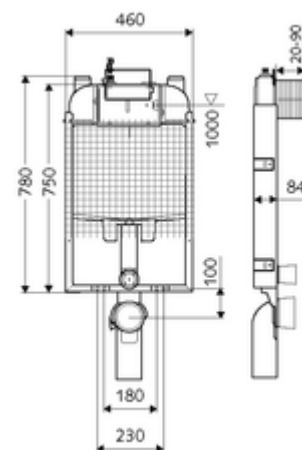

Číslo položky: 03 059 00 99

WC-Modul MONTUS Typ C-N 80

WC modul s podomítkovou splachovací nádrží 8 cm. Pro nástěnnou montáž, pod omítku a přestavby v rámci mokré stavby. Pro nástěnná, zavěšená WC s upevňovacím rozměrem 180 nebo 230 mm. Do U-tvaru vyrobený, nesamonosný, pozinkovaný ocelový rám. Spoří vodu díky dvojčinnému splachování a zpožděném procesu napouštění (šetří cca 0,5 l/spláchnutí).

obsah balení

- WC modul
  - Podomítková WC splachovací nádrž 8 cm, ovládání zepředu
  - Rohový ventil s regulační funkcí G 1/2 vnější závit, třída hlučnosti I
  - Splachovací trubka Ø 45 mm, s krycí zátkou
- Přechodka Ø 90 / 110 mm
- WC-připojovací sada (přívod Ø 45 mm, odtok Ø 90/110 mm)
- PP- koleno odtoku Ø 90/90 mm, s krycí zátkou
- Upevňovací materiál pro montáž WC (upevňovací čepy M 12 x 200 mm, ochranné hadice, plastová spojovací pouzdra, matice, podložky, krytky)
- Omítková rohož
- Upevňovací materiál pro nástěnnou montáž

technické údaje

- Splachování dvěma množstvími: Úsporné splachování 3 l, Hlavní splachování 6/7 l nastavitelné (tovární nastavení na 6 l)
- materiál: Rám ocel
- povrch: Rám pozink
- rozměry: š 46 cm x v 78 cm
- Připojka odpadní vody: Ø 90/110 mm
- Připojka splachovací trubky: Ø 45 mm
- Připojka vody: DN 15 R 1/2 vnější závit (nahore)
- Zertifikate: Belgaqua

údaje o dodání

- hmotnost: 7,36 kg/kus
- jednotka balení: 1

nutné příslušenství

WC ochranná hluková manžeta	obj. č.: 03 001 00 99	
<u>Pro mechanické spuštění</u>		
WC-ovládací deska MONTUS CIRCUM	obj. č.: 03 119 64 99	nebo
WC-ovládací deska MONTUS CIRCUM	obj. č.: 03 119 06 99	nebo
WC-ovládací deska MONTUS CIRCUM	obj. č.: 03 119 15 99	nebo
WC-ovládací deska MONTUS BOARD	obj. č.: 03 120 06 99	nebo
WC-ovládací deska MONTUS BOARD	obj. č.: 03 120 64 99	nebo
WC-ovládací deska MONTUS BOARD	obj. č.: 03 120 15 99	nebo
WC-ovládací deska MONTUS TOWER	obj. č.: 03 121 06 99	nebo
WC-ovládací deska MONTUS TOWER	obj. č.: 03 121 64 99	nebo
WC-ovládací deska MONTUS TOWER	obj. č.: 03 121 15 99	nebo
WC-ovládací deska MONTUS KONKAV	obj. č.: 03 122 64 99	nebo