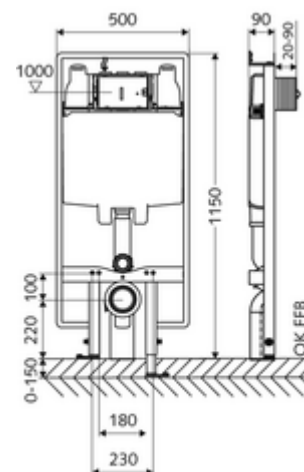

WC modul montážní výška 115 cm s podomítkovou splachovací nádrží 8 cm. Pro ploché nástěnné montáže na stěnu stojanu nebo nástěnné montáže. Pro nástěnná, zavěšená WC s upevňovacím rozměrem 180 nebo 230 mm. Samonosný, práškově povlakovaný profilový ocelový rám s výškově přestavitelnými nožkami. Spoří vodu díky dvojitěmu splachování a zpožděnému procesu napouštění (šetří cca 0,5 l/spláchnutí).

obsah balení

- WC modul
  - Podomítková WC splachovací nádrž 8 cm, ovládání zepředu
  - Rohový ventil s regulační funkcí G 1/2 vnější závit, třída hlučnosti I
  - Splachovací trubka Ø 45 mm, s krycí zátkou
  - Výškově stavitelné montážní nožky 0-15 cm
- Přejchodka Ø 90 / 110 mm
- WC-připojovací sada (přívod Ø 45 mm, odtok Ø 90/110 mm)
- PP- koleno odtoku Ø 90/90 mm, s krycí zátkou
- Upevňovací materiál pro montáž WC (upevňovací čepy M 12 x 200 mm, ochranné hadice, plastová spojovací pouzdra, matice, podložky, krytky)
- Upevňovací materiál pro montážní nožky

technické údaje

- Splachování dvěma množstvími: Úsporné splachování 3 l, Hlavní splachování 6/7 l nastavitelné (tovární nastavení na 6 l)
- materiál: Rám ocel
- povrch: Rám s práškovým povlakem
- rozměry: š 50 cm x v 115 cm
- Přípojka odpadní vody: Ø 90/110 mm
- Přípojka splachovací trubky: Ø 45 mm
- Přípojka vody: DN 15 R 1/2 vnější závit (nahore)
- Vývod odpadní vody: Ø 90/110 mm
- Zertifikate: Belgaqua

údaje o dodání

- hmotnost: 13,52 kg/kus
- jednotka balení: 1

nutné příslušenství

WC ochranná hluková manžeta	obj. č.: 03 001 00 99	
<u>Pro mechanické spuštění</u>		
WC-ovládací deska MONTUS CIRCUM	obj. č.: 03 119 06 99	nebo
WC-ovládací deska MONTUS CIRCUM	obj. č.: 03 119 64 99	nebo
WC-ovládací deska MONTUS CIRCUM	obj. č.: 03 119 15 99	nebo
WC-ovládací deska MONTUS BOARD	obj. č.: 03 120 64 99	nebo
WC-ovládací deska MONTUS BOARD	obj. č.: 03 120 06 99	nebo
WC-ovládací deska MONTUS BOARD	obj. č.: 03 120 15 99	nebo
WC-ovládací deska MONTUS TOWER	obj. č.: 03 121 64 99	nebo
WC-ovládací deska MONTUS TOWER	obj. č.: 03 121 06 99	nebo