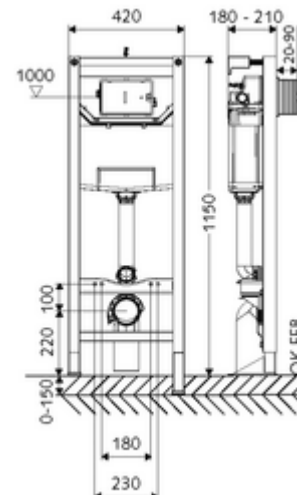

obsah balení

- WC modul
  - Podomítková WC splachovací nádrž 12 cm, ovládání zepředu
  - Rohový ventil s regulační funkcí G 1/2 vnější závit, třída hlučnosti I
  - Splachovací trubka Ø 45 mm, s krycí zátkou
  - Výškové stavitelné speciální nožky 0-15 cm, samonosné
- WC-připojovací sada (přívod Ø 45 mm, odtok Ø 90/110 mm)
- PVC- koleno odtoku Ø 90 / 100 mm, s krycí zátkou
- Upevňovací materiál pro montáž WC (upevňovací čepy M 12 x 200 mm, ochranné hadice, plastová spojovací pouzdra, matice, podložky, krytky)
- Upevňovací materiál pro montážní nožky
- Sada držáků na stěnu MONTUS (150-210 mm)

technické údaje

- Splachování dvěma množstvími: Úsporné splachování 3 l, splachovací množství nastavitelné 4/5/6/7 l (6 l přednastaveno)
- Zatížitelnost: max. 400 kg (při použití sady držáku na stěnu MONTUS)
- materiál: Rám ocel
- povrch: Rám s práškovým povlakem
- rozměry: š 42 cm x v 115 cm
- Přípojka odpadní vody: Ø 90/110 mm
- Přípojka splachovací trubky: Ø 45 mm
- Přípojka vody: DN 15 R 1/2 vnější závit (vzadu)
- Vývod odpadní vody: Ø 90/110 mm
- Zertifikate: Belgaqua, NF

údaje o dodání

- hmotnost: 17,44 kg/kus
- jednotka balení: 1

nutné příslušenství

WC ochranná hluková manžeta	obj. č.: 03 001 00 99	
<u>Pro instalace na trzích mimo Francii.</u>		
PE-nástěnné-WC-výtokové koleno DN 90/90 mm	obj. č.: 29 698 00 99	
PE-přechodka DN 90/110 mm	obj. č.: 29 699 00 99	
<u>Pro mechanické spuštění</u>		
WC-ovládací deska MONTUS CIRCUM	obj. č.: 03 119 06 99	nebo
WC-ovládací deska MONTUS CIRCUM	obj. č.: 03 119 64 99	nebo
WC-ovládací deska MONTUS CIRCUM	obj. č.: 03 119 15 99	nebo
WC-ovládací deska MONTUS BOARD	obj. č.: 03 120 06 99	nebo