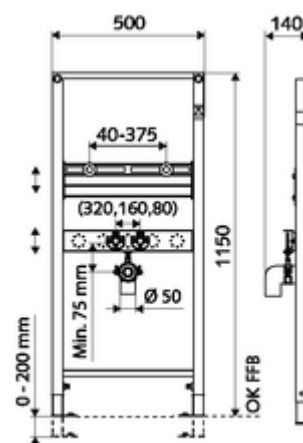

Číslo položky: 03 074 00 99

umyvadlový modul MONTUS

Modul pro umyvadla montážní výška 115 cm. Pro montáž na stěnu stojanu a nástěnnou montáž. Samonosný, práškově povlakovaný profilový ocelový rám s výškově přestavitelnými nožkami a traverzami.

obsah balení

- modul pro umyvadla
  - Traverza pro upevnění umyvadla 40-375 mm, výškově přestavitelná
  - Traverza s odhlučněnými přípojkami rohových ventilů 80/ 160/320 mm, koleno sifonu, guma sifonu a krycí zátka, výškově přestavitelná
  - Pozinkované, výškově nastavitelné montážní patky 0 - 20 cm s protiskluzem
- Upevňovací materiál pro montáž umyvadla (upevňovací čepy M 12 x 110 mm, ochranná hadice, matice, podložky, krytky)
- Upevňovací materiál pro montážní nožky

technické údaje

- materiál: Rám ocel
- povrch: Rám s práškovým povlakem
- rozměry: š 50 cm x v 115 cm
- Přípojka odpadní vody: Ø 50 mm
- Přípojka vody: 2x DN 15 G 1/2 vnější závit (dole)
- Vývod odpadní vody: Ø 50/40 mm (zakrácením)
- Vývod vody: 2x DN 15 G 1/2 vnitřní závit

údaje o dodání

- hmotnost: 10,74 kg/kus
- jednotka balení: 1

nutné příslušenství

Při montáži na stěnu

sada upevnění na stěnu MONTUS (120 - 170 mm)

obj. č.: 03 071 00 99 nebo

sada upevnění na stěnu MONTUS (150 - 210 mm)

obj. č.: 03 077 00 99 nebo