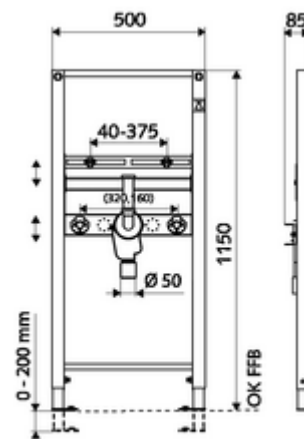

Číslo položky: 03 085 00 99

umyvadlový modul MONTUS

Modul pro umyvadla montážní výška 115 cm. Pro montáž na stěnu stojanu a nástěnnou montáž. Pro na zdi zavěšená, bezbariérová umyvadla. Samonosný, práškově povlakovaný profilový ocelový rám s výškově přestavitelnými nožkami a traverzami.

obsah balení

- modul pro umyvadla
  - Traverza pro upevnění umyvadla 40-375 mm, výškově přestavitelná
  - Pozinkované, výškově nastavitelné montážní patky 0 - 20 cm s protiskluzem
- Upevňovací materiál pro montáž umyvadla (upevňovací čepy M 12 x 110 mm, ochranná hadice, matice, podložky, krytky)
- Upevňovací materiál pro montážní nožky

technické údaje

- materiál: Rám ocel
- povrch: Rám s práškovým povlakem
- rozměry: š 50 cm x v 115 cm
- Přípojka odpadní vody: Ø 50 mm
- Přípojka vody: 2x DN 15 G 1/2 vnější závit (dole)
- Vývod odpadní vody: Ø 50/40 mm (zakrácením)
- Vývod vody: 2x DN 15 G 1/2 vnitřní závit

údaje o dodání

- hmotnost: 10,60 kg/kus
- jednotka balení: 1

nutné příslušenství

Při montáži na stěnu

- sada upevnění na stěnu MONTUS (120 - 170 mm)
- sada upevnění na stěnu MONTUS (150 - 210 mm)

- obj. č.: 03 071 00 99 nebo
- obj. č.: 03 077 00 99 nebo

oznámení

- nové provedení