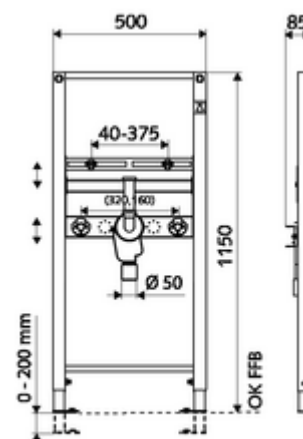

Číslo položky: 03 085 00 99

umyvadlový modul MONTUS

Modul pro umyvadla montážní výška 115 cm. Pro montáž na stěnu stojanu a nástěnnou montáž. Pro na zdi zavěšená, bezbariérová umyvadla. Samonosný, práškově povlakovaný profilový ocelový rám s výškově přestavitelnými nožkami a traverzami.

obsah balení

- modul pro umyvadla
  - Traverza pro upevnění umyvadla 40-375 mm, výškově přestavitelná
  - Pozinkované, výškově nastavitelné montážní patky 0 - 20 cm s protiskluzem
- Upevňovací materiál pro montáž umyvadla (upevňovací čepy M 12 x 110 mm, ochranná hadice, matice, podložky, krytky)
- Upevňovací materiál pro montážní nožky

technické údaje

- materiál: Rám ocel
- povrch: Rám s práškovým povlakem
- rozměry: š 50 cm x v 115 cm
- Přípojka odpadní vody: Ø 50 mm
- Přípojka vody: 2x DN 15 G 1/2 vnější závit (dole)
- Vývod odpadní vody: Ø 50/40 mm (zakrácením)
- Vývod vody: 2x DN 15 G 1/2 vnitřní závit

údaje o dodání

- hmotnost: 10,60 kg/kus
- jednotka balení: 1

nutné příslušenství

Při montáži na stěnu

- sada upevnění na stěnu MONTUS (120 - 170 mm)
- sada upevnění na stěnu MONTUS (150 - 210 mm)

- obj. č.: 03 071 00 99 nebo
- obj. č.: 03 077 00 99 nebo

oznámení

- nové provedení