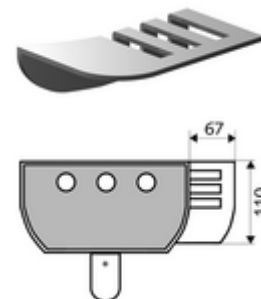

Číslo položky: 00 809 08 99

mýdelník sprchový panel LINUS

Odkládací přihrádka pro všechny sprchové panely SCHELL LINUS (hliník) k dodatečné montáži.

obsah balení

- Upevňovací materiál
- Odkládací přihrádka

technické údaje

- materiál: hliník
- povrch: elox. hliník

údaje o dodání

- hmotnost: 0,19 kg/kus
 - jednotka balení: 1
-