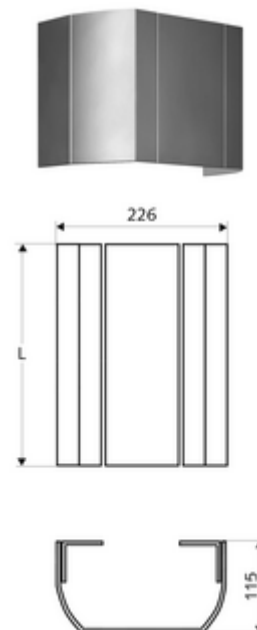

Číslo položky: 00 812 08 99

přípojovací krytka sprchový panel LINUS

Ze stabilního lisovaného hliníkového profilu s kvalitním, kartáčovaným (výroba od 07/2020) nebo pískovaným (výroba do 06/2020) a eloxovaným povrchem.

obsah balení

- kryt přípojky
- Upevňovací materiál

technické údaje

- délka: 451 - 950 mm
- materiál: hliník
- povrch: otryskáno, eloxováno (výroba do 06/2020)

údaje o dodání

- jednotka balení: 1

ve spojení s

Všechny sprchové panely LINUS (provedení v hliníku)

oznámení

- Mezi sprchovým panelem a přípojnou záslepkou jsou možné, v závislosti na výrobě, odchylky barevného odstínu.

Pozor!

Při výběru vhodného krytu připojení je potřeba brát v úvahu druh povrchu sprchového panelu, který buď kartáčovaný (výroba od 07/2020) nebo pískovaný (provedení do 06/2020)!

montážní návod

- Konstrukční délka podle konkrétního stavebního vyzdění. Objednací formulář viz na www.schell.eu.