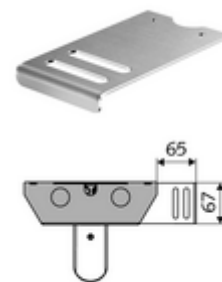

Číslo položky: 00 836 28 99

mýdelník LINUS Trend

obsah balení

- odkládací přihrádka
- Upevňovací materiál

technické údaje

- materiál: ušlechtilá ocel
- povrch: kartáčovaná ušlechtilá ocel

údaje o dodání

- hmotnost: 0,14 kg/kus
- jednotka balení: 1