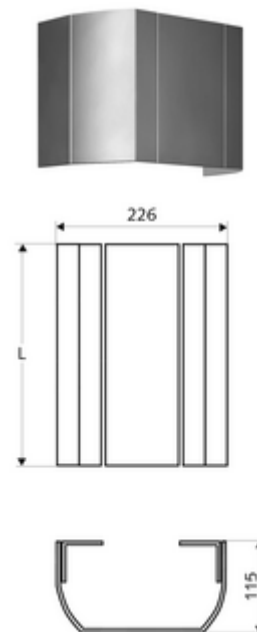

Číslo položky: 00 839 08 99

přípojovací krytka sprchový panel LINUS

Ze stabilního lisovaného hliníkového profilu s kvalitním, kartáčovaným (výroba od 07/2020) nebo pískovaným (výroba do 06/2020) a eloxovaným povrchem.

obsah balení

- kryt přípojky
- Upevňovací materiál

technické údaje

- délka: 150 - 450 mm
- materiál: hliník
- povrch: kartáčováno, eloxováno (výroba od 07/2020)

údaje o dodání

- jednotka balení: 1

ve spojení s

Všechny sprchové panely LINUS (provedení v hliníku)

oznámení

Pozor!

Při výběru vhodného krytu připojení je potřeba brát v úvahu druh povrchu sprchového panelu, který buď kartáčovaný (výroba od 07/2020) nebo pískovaný (provedení do 06/2020)!

montážní návod