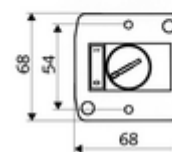

technické údaje

- druh ochrany: IP65

údaje o dodání

- hmotnost: 0,19 kg/kus
- jednotka balení: 1

nutné příslušenství

elektromagnetický ventil termická dezinfekce	obj. č.: 01 875 00 99
podomítkový zdroj 12 VDC, 100 - 240 VAC, 50 - 60 Hz	obj. č.: 01 566 00 99 nebo
zdroj 12 VDC, 100 - 240 VAC, 50 - 60 Hz	obj. č.: 01 490 00 99 nebo
elektrický rozdělovač 12 VDC, 100 - 240 VAC, 50 - 60 Hz	obj. č.: 01 537 00 99 nebo