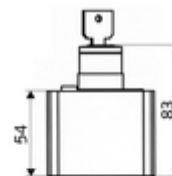

Číslo položky: 01 538 00 99

klíčový spínač termické dezinfekce

Ke spínání termické dezinfekce nebo zastavení čištění. Klíče zapadají a lze je zamknout ve 2 polohách.

obsah balení

- Nástěnný klíčový spínač 240 V/3 A
- 2 klíče

technické údaje

- druh ochrany: IP65

údaje o dodání

- hmotnost: 0,19 kg/kus
- jednotka balení: 1

nutné příslušenství

elektromagnetický ventil termická dezinfekce	obj. č.: 01 875 00 99
podomítkový zdroj 12 VDC, 100 - 240 VAC, 50 - 60 Hz	obj. č.: 01 566 00 99 nebo 99
zdroj 12 VDC, 100 - 240 VAC, 50 - 60 Hz	obj. č.: 01 490 00 99 nebo 99
elektrický rozdělovač 12 VDC, 100 - 240 VAC, 50 - 60 Hz	obj. č.: 01 537 00 99 nebo 99