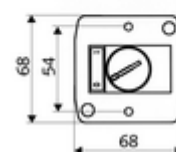

technické údaje

- druh ochrany: IP65

údaje o dodání

- hmotnost: 0,19 kg/kus
- jednotka balení: 1

nutné příslušenství

elektromagnetický ventil termická dezinfekce	obj. č.: 01 875 00 99
podomítkový zdroj 12 VDC, 100 - 240 VAC, 50 - 60 Hz	obj. č.: 01 566 00 99 nebo 99
zdroj 12 VDC, 100 - 240 VAC, 50 - 60 Hz	obj. č.: 01 490 00 99 nebo 99
elektrický rozdělovač 12 VDC, 100 - 240 VAC, 50 - 60 Hz	obj. č.: 01 537 00 99 nebo 99