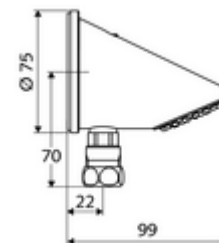

Číslo položky: 01 846 06 99

nástěnná sprchová hlavice COMFORT

Sprchová hlavice s jemným proudem a noprkami proti vodnímu kameni, s ochranou proti vandalům. Nástěnná sprchová hlavice , přípojka dole.

obsah balení

- sprchová hlavice
- Svěrné šroubení
- Upevňovací materiál pro nástěnnou montáž

technické údaje

- průtok: max. 9 l/min závislé na tlaku
- povrch: chrom
- úhel náklonu: 23 °
- Přípojka: Ø 15 (DN 15 G 1/2 vnější závit)