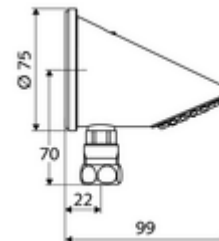

Číslo položky: 01 846 06 99

nástěnná sprchová hlavice COMFORT

Sprchová hlavice s jemným proudem a noprkami proti vodnímu kameni, s ochranou proti vandalům. Nástěnná sprchová hlavice , přípojka dole.

obsah balení

- sprchová hlavice
- Svěrné šroubení
- Upevňovací materiál pro nástěnnou montáž

technické údaje

- průtok: max. 9 l/min závislé na tlaku
- povrch: chrom
- úhel náklonu: 23 °
- Přípojka: Ø 15 (DN 15 G 1/2 vnější závit)

údaje o dodání

- hmotnost: 1,04 kg/kus
- jednotka balení: 1

doporučené příslušenství

nástěnná sada trubek VITUS

obj. č.: 25 666 06 99