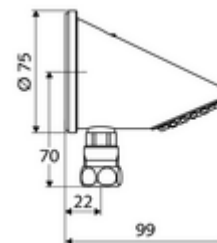

Číslo položky: 01 846 06 99

nástěnná sprchová hlavice COMFORT

Sprchová hlavice s jemným proudem a nopkami proti vodnímu kameni, s ochranou proti vandalům. Nástěnná sprchová hlavice , přípojka dole.

obsah balení

- sprchová hlavice
- Svěrné šroubení
- Upevňovací materiál pro nástěnnou montáž

technické údaje

- průtok: max. 9 l/min závislé na tlaku
- povrch: chrom
- úhel náklonu: 23 °
- Přípojka: Ø 15 (DN 15 G 1/2 vnější závit)

údaje o dodání

- hmotnost: 1,04 kg/kus
- jednotka balení: 1

doporučené příslušenství

nástěnná sada trubek VITUS

obj. č.: 25 666 06 99