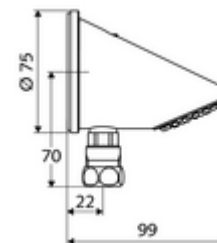

Číslo položky: 01 846 06 99

nástěnná sprchová hlavice COMFORT

Sprchová hlavice s jemným proudem a nopkami proti vodnímu kameni, s ochranou proti vandalům. Nástěnná sprchová hlavice , přípojka dole.

obsah balení

- sprchová hlavice
- Svěrné šroubení
- Upevňovací materiál pro nástěnnou montáž

technické údaje

- průtok: max. 9 l/min závislé na tlaku
- povrch: chrom
- úhel náklonu: 23 °
- Přípojka: Ø 15 (DN 15 G 1/2 vnější závit)