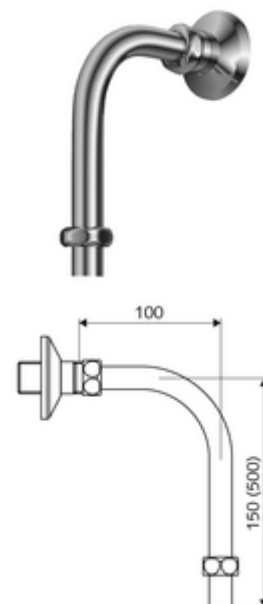

Číslo položky: 25 667 06 99

výtokové koleno VITUS DN 15

Pro nástěnné sprchové armatury VITUS s přípojkou sprchy nahoře.

obsah balení

- dvojité hrdlo s rozetou
- 2 svěrná šroubení
- trubkové koleno Ø 15 mm, lze zakrátit

technické údaje

- rozměry: v 150 mm x h 100 mm
- Přípojka: G 1/2 vnitřní závit
- Vývod: G 1/2 vnější závit

údaje o dodání

- hmotnost: 0,26 kg/kus
- jednotka balení: 1

doporučené příslušenství

sprchová hlavice COMFORT Flex
sprchová hlavice Aerosolarm