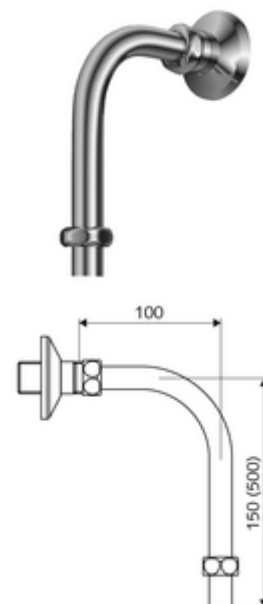

Číslo položky: 25 668 06 99

výtokové koleno VITUS DN 15

Pro nástěnné sprchové armatury VITUS s přípojkou sprchy nahoře.

obsah balení

- dvojité hrdlo s rozetou
- 2 svěrná šroubení
- trubkové koleno Ø 15 mm, lze zakrátit

technické údaje

- rozměry: v 500 mm x h 100 mm
- Přípojka: G 1/2 vnitřní závit
- Vývod: G 1/2 vnější závit

údaje o dodání

- hmotnost: 0,51 kg/kus
- jednotka balení: 1

doporučené příslušenství

sprchová hlavice COMFORT Flex
sprchová hlavice Aerosolarm