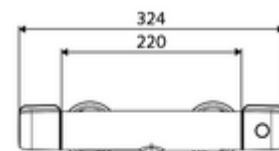

Číslo položky: 02 185 06 99

nástěnná sprchová armatura MODUS MD-T smíchaná voda, termostat ThermoProtect

Manuální otevř/zavř ovládání.

obsah balení

- otevř./zavř. nástěnná sprchová armatura
  - Ovládací tlačítko otevř./zavř.
  - ThermoProtect termostat podle EN 1111, odblokovatelná/aretovatelná tepelná pojistka na 38 °C, ochrana proti opaření při výpadku přívodu studené vody
  - IsoBody sada
  - keramická kartuše s funkcí otevřeno/zavřeno
- 2 zpětné klapky RV (EN 1717: EB)
- 2 S-přípojky a rozety (hloubkově nastavitelné)

technické údaje

- Max. provozní teplota: 65 °C (pro tepelnou dezinfekci 80 °C max. 10 min./den)
- Max. teplota na výtoku: 38 - 43 °C nastavitelné
- materiál: Tělo mosaz s atestem pro pitnou vodu
- povrch: chrom
- Přípojka: 2x DN 15 G 1/2 vnější závit
- Vývod: DN 15 G 1/2 vnější závit (dole)
- Zertifikate: PA-IX 38399/IS, DVGW, Belgaqua
- třída hluku: I
- třída průtoku: S

údaje o dodání

- hmotnost: 2,10 kg/kus
- jednotka balení: 1

doporučené příslušenství

Sprchová sada 900	obj. č.: 29 207 06 99	nebo
Sprchová sada 680	obj. č.: 29 208 06 99	nebo
	obj. č.: 29 239 00 99	nebo
	obj. č.: 29 240 00 99	nebo

oznámení