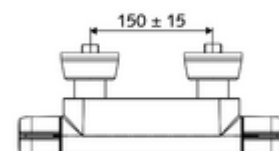

Číslo položky: 02 185 06 99

nástěnná sprchová armatura MODUS MD-T smíchaná voda, termostat ThermoProtect

Manuální otevř/zavř ovládání.

obsah balení

- otevř./zavř. nástěnná sprchová armatura
  - Ovládací tlačítko otevř./zavř.
  - ThermoProtect termostat podle EN 1111, odblokovatelná/aretovatelná tepelná pojistka na 38 °C, ochrana proti opaření při výpadku přívodu studené vody
  - IsoBody sada
  - keramická kartuše s funkcí otevřeno/zavřeno
- 2 zpětné klapky RV (EN 1717: EB)
- 2 S-přípojky a rozety (hloubkově nastavitelné)

technické údaje

- Max. provozní teplota: 65 °C (pro tepelnou dezinfekci 80 °C max. 10 min./den)
- Max. teplota na výtoku: 38 - 43 °C nastavitelné
- materiál: Tělo mosaz s atestem pro pitnou vodu
- povrch: chrom
- Přípojka: 2x DN 15 G 1/2 vnější závit
- Vývod: DN 15 G 1/2 vnější závit (dole)
- Zertifikate: PA-IX 38399/IS, DVGW, Belgaqua
- třída hluku: I
- třída průtoku: S

údaje o dodání

- hmotnost: 2,10 kg/kus
- jednotka balení: 1

doporučené příslušenství

Sprchová sada 900	obj. č.: 29 207 06 99	nebo
Sprchová sada 680	obj. č.: 29 208 06 99	nebo
	obj. č.: 29 239 00 99	nebo
	obj. č.: 29 240 00 99	nebo

oznámení