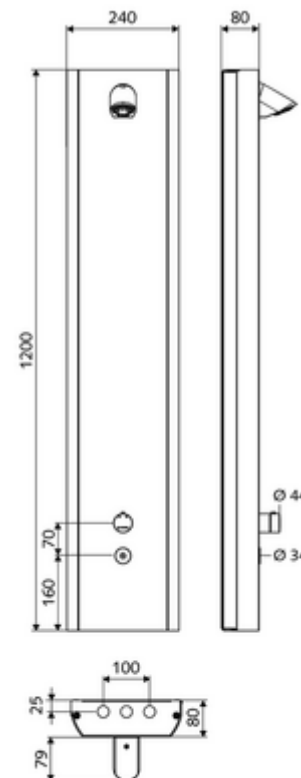

technické údaje

- možnost nastavení pomocí SWS SSC
  - Aktivační síla (lehce/středně/těžce)
  - Manuální programování (vyp/zap)
  - Max. doba chodu (1-950 s)
  - hygienický proplach (vyp/1-1000 s, každých 1-250 hodin po posledním spláchnutí/ každých 1-250 hod)
  - Doba zablokování aktivity (vyp/1-255 s, prodleva 1-2000 min)
- možnost nastavení manuálním programováním
  - Max. doba chodu (10-360 s v 10 programových stupních, tovární nastavení na 20 s)
  - hygienický proplach (vyp/20 s, každých 24 h)
- průtok: max. 9 l/min závislé na tlaku
- průtok: 1,0 - 5,0 bar
- Max. klidový tlak: 8 bar
- Max. provozní teplota: 70 °C krátkodobě
- materiál: Aktivace mosaz; Tělo ušlechtilá ocel 1.4404; Potrubí Plast s atestem pro pitnou vodu; Vodní trasa mosaz s atestem pro pitnou vodu
- povrch: Aktivace chrom; Tělo kartáčovaná ušlechtilá ocel
- rozměry: š 240 mm x v 1200 mm x h 80 mm
- Přípojka: 2x DN 15 G 1/2 vnější závit
- Zertifikate: Belgaqua

údaje o dodání

- hmotnost: 11,92 kg/kus
- jednotka balení: 1