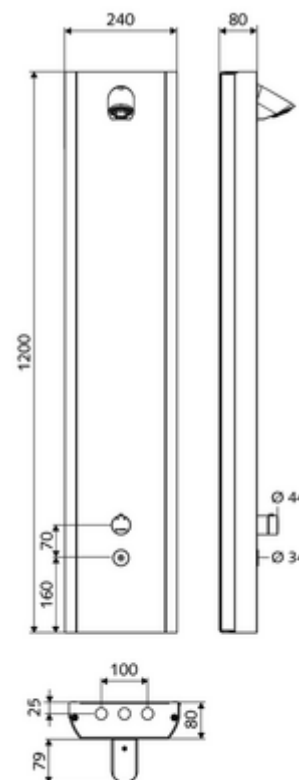

technické údaje

- možnost nastavení pomocí SWS SSC
  - Aktivační síla (lehce/středně/těžce)
  - Manuální programování (vyp/zap)
  - Max. doba chodu (1-950 s)
  - hygienický proplach (vyp/1-1000 s, každých 1-250 hodin po posledním spláchnutí/ každých 1-250 hod)
  - Doba zablokování aktivace (vyp/1-255 s, prodleva 1-2000 min)
- možnost nastavení manuálním programováním
  - Max. doba chodu (10-360 s v 10 programových stupních, tovární nastavení na 20 s)
  - hygienický proplach (vyp/20 s, každých 24 h)
- průtok: max. 9 l/min závislé na tlaku
- průtok: 1,0 - 5,0 bar
- Max. klidový tlak: 8 bar
- Max. provozní teplota: 70 °C krátkodobě
- materiál: Aktivace mosaz; Tělo ušlechtilá ocel 1.4404; Potrubí Plast s atestem pro pitnou vodu; Vodní trasa mosaz s atestem pro pitnou vodu
- povrch: Aktivace chrom; Tělo kartáčovaná ušlechtilá ocel
- rozměry: š 240 mm x v 1200 mm x h 80 mm
- Přípojka: 2x DN 15 G 1/2 vnější závit
- Zertifikate: Belgaqua