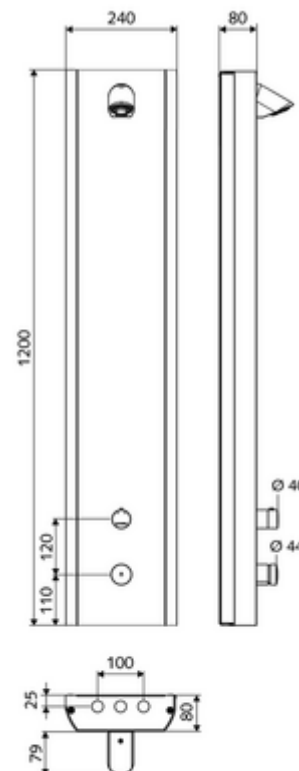

technické údaje

- doba: 5 - 30 s nastavitelné (20 s nastaveno z výroby)
- průtok: max. 9 l/min závislé na tlaku
- průtok: 1,0 - 5,0 bar
- Max. klidový tlak: 8 bar
- Max. provozní teplota: 70 °C krátkodobě
- materiál: Aktivace mosaz; Tělo ušlechtilá ocel 1.4404; Potrubí Plast s atestem pro pitnou vodu; Vodní trasa mosaz s atestem pro pitnou vodu
- povrch: Aktivace chrom; Tělo kartáčovaná ušlechtilá ocel
- rozměry: š 240 mm x v 1200 mm x h 80 mm
- Přípojka: 2x DN 15 G 1/2 vnější závit
- Zertifikate: Belgaqua

údaje o dodání

- hmotnost: 12,80 kg/kus
- jednotka balení: 1

nutné příslušenství

klíčový spínač termické dezinfekce	obj. č.: 01 538 00 99
podomítkový zdroj 12 VDC, 100 - 240 VAC, 50 - 60 Hz	obj. č.: 01 566 00 99 nebo
zdroj 12 VDC, 100 - 240 VAC, 50 - 60 Hz	obj. č.: 01 490 00 99 nebo
elektrický rozdělovač 12 VDC, 100 - 240 VAC, 50 - 60 Hz	obj. č.: 01 537 00 99 nebo