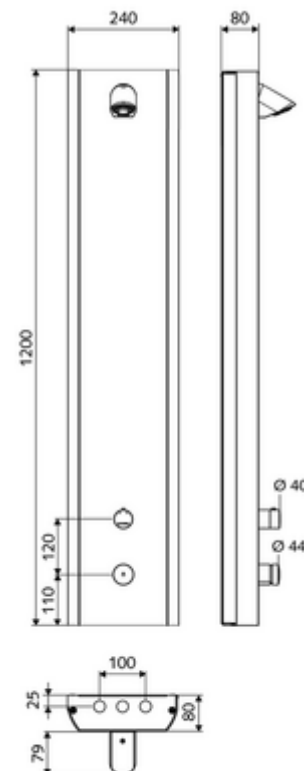

technické údaje

- doba: 5 - 30 s nastavitelné (20 s nastaveno z výroby)
- průtok: max. 9 l/min závislé na tlaku
- průtok: 1,0 - 5,0 bar
- Max. klidový tlak: 8 bar
- Max. provozní teplota: 70 °C krátkodobě
- materiál: Aktivace mosaz; Tělo ušlechtilá ocel 1.4404; Potrubí Plast s atestem pro pitnou vodu; Vodní trasa mosaz s atestem pro pitnou vodu
- povrch: Aktivace chrom; Tělo kartáčovaná ušlechtilá ocel
- rozměry: š 240 mm x v 1200 mm x h 80 mm
- Přípojka: 2x DN 15 G 1/2 vnější závit
- Zertifikate: Belgaqua

údaje o dodání

- hmotnost: 12,80 kg/kus
- jednotka balení: 1

nutné příslušenství

klíčový spínač termické dezinfekce	obj. č.: 01 538 00 99
podomítkový zdroj 12 VDC, 100 - 240 VAC, 50 - 60 Hz	obj. č.: 01 566 00 99 nebo
zdroj 12 VDC, 100 - 240 VAC, 50 - 60 Hz	obj. č.: 01 490 00 99 nebo
elektrický rozdělovač 12 VDC, 100 - 240 VAC, 50 - 60 Hz	obj. č.: 01 537 00 99 nebo