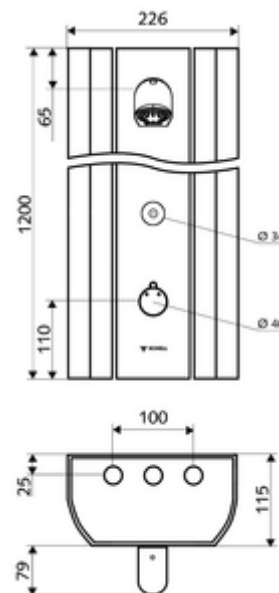

technické údaje

- možnost nastavení pomocí SWS SSC
  - Aktivační síla (lehce/středně/těžce)
  - Manuální programování (vyp/zap)
  - Max. doba chodu (1-950 s)
  - hygienický proplach (vyp/1-1000 s, každých 1-250 hodin po posledním spláchnutí/ každých 1-250 hod)
  - Doba zablokování aktivace (vyp/1-255 s, prodleva 1-2000 min)
- možnost nastavení manuálním programováním
  - Max. doba chodu (10-360 s v 10 programových stupních, tovární nastavení na 20 s)
  - hygienický proplach (vyp/20 s, každých 24 h)
- průtok: max. 9 l/min závislé na tlaku
- průtok: 1,0 - 5,0 bar
- Max. klidový tlak: 8 bar
- Max. provozní teplota: 70 °C krátkodobě
- materiál: Aktivace mosaz; Sprchová hlavice mosaz s atestem pro pitnou vodu; Tělo hliník; Vodní trasa mosaz odolná proti odstraňování pozinku s atestem pro pitnou vodu
- povrch: Aktivace chrom; Sprchová hlavice chrom; Tělo kartáčovaný hliník, elox.
- rozměry: š 226 mm x v 1200 mm x h 115 mm
- Přípojka: 2x DN 15 G 1/2 vnější závit
- Zertifikate: Belgaqua

údaje o dodání

- hmotnost: 13,76 kg/kus
- jednotka balení: 1