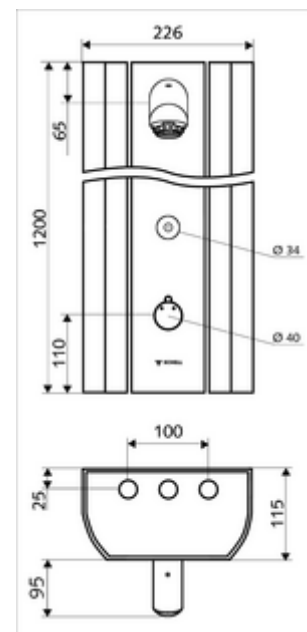

technické údaje

- možnost nastavení pomocí SSC
  - Aktivační síla (lehce/středně/těžce)
  - Manuální programování (vyp/zap)
  - Max. doba chodu (1-950 s)
  - Hygienické splachování (vyp/1-1000 s, každých 1-250 hodin po posledním spláchnutí/ každých 1-250 hod)
  - Doba zablokování aktivace (vyp/1-255 s, prodleva 1-2000 min)
- možnost nastavení manuálním programováním
  - Max. doba chodu (10-360 s v 10 programových stupních, tovární nastavení na 20 s)
  - hygienický proplach (vyp/20 s, každých 24 h)
- průtok: max. 9 l/min závislé na tlaku
- průtok: 1,0 - 5,0 bar
- Max. klidový tlak: 8 bar
- Max. provozní teplota: 70 °C krátkodobě
- materiál: Aktivace mosaz; Sprchová hlavice mosaz s atestem pro pitnou vodu; Tělo hliník; Vodní trasa mosaz odolná proti odstraňování pozinku s atestem pro pitnou vodu
- povrch: Aktivace chrom; Sprchová hlavice chrom; Tělo kartáčovaný hliník, elox.
- rozměry: š 226 mm x v 1200 mm x h 115 mm
- Přípojka: 2x DN 15 G 1/2 vnější závit
- Zertifikate: Belgaqua

údaje o dodání

- hmotnost: 17,00 kg/kus
- jednotka balení: 1