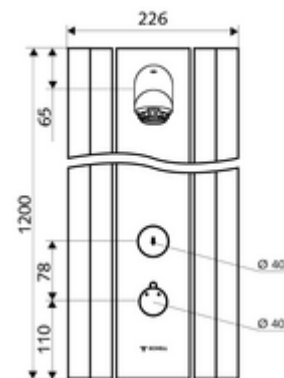

obsah balení

- samouzavírací nástěnný sprchový panel
  - Ovládací tlačítko pro termostat s objímkou, odblokovatelná/aretovatelná tepelná pojistka 38 °C
  - Samouzavírací knoflík SC
  - Magnetický ventil 12 V k provádění termické dezinfekce na klíčový spínač (bez SWS, v souladu s DVGW list W 551)
  - samouzavírací kartuše SC II
  - ThermoProtect termostat dle EN 1111, ochrana proti opaření při výpadku přívodu studené vody
  - 2 zpětné klapky RV (EN 1717: EB)
  - 2 předfiltry
- Sprchová hlavice AEROSOLARM 20° ± 6°, s ochranou proti vandalismu
- Příslušenství pro připojení s předuzávěrem(-y)
- Upevňovací materiál pro nástěnnou montáž

technické údaje

- doba: 5 - 30 s nastavitelné (20 s nastaveno z výroby)
- průtok: max. 9 l/min závislé na tlaku
- průtok: 1,0 - 5,0 bar
- Max. provozní teplota: 70 °C krátkodobě
- materiál: Aktivace mosaz; Sprchová hlavice mosaz s atestem pro pitnou vodu; Tělo hliník; Vodní trasa mosaz odolná proti odstraňování pozinku s atestem pro pitnou vodu
- povrch: Aktivace chrom; Sprchová hlavice chrom; Tělo kartáčovaný hliník, elox.
- rozměry: š 226 mm x v 1200 mm x h 115 mm
- Přípojka: 2x DN 15 G 1/2 vnější závit
- Zertifikate: Belgaqua

údaje o dodání

- hmotnost: 14,90 kg/kus
- jednotka balení: 1

nutné příslušenství

klíčový spínač termické dezinfekce	obj. č.: 01 538 00 99
podomítkový zdroj 12 VDC, 100 - 240 VAC, 50 - 60 Hz	obj. č.: 01 566 00 99 nebo
zdroj 12 VDC, 100 - 240 VAC, 50 - 60 Hz	obj. č.: 01 490 00 99 nebo
elektrický rozdělovač 12 VDC, 100 - 240 VAC, 50 - 60 Hz	obj. č.: 01 537 00 99 nebo

doporučené příslušenství

mýdelník sprchový panel LINUS	obj. č.: 00 809 08 99