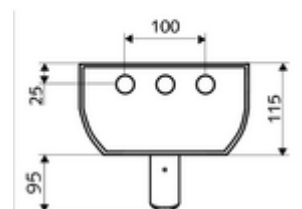

obsah balení

- samouzavírací nástěnný sprchový panel
  - Ovládací tlačítko pro termostat s objímkou, odblokovatelná/aretovatelná tepelná pojistka 38 °C
  - Samouzavírací knoflík SC
  - Magnetický ventil 12 V k provádění termické dezinfekce na klíčový spínač (bez SWS, v souladu s DVGW list W 551)
  - samouzavírací kartuše SC II
  - ThermoProtect termostat dle EN 1111, ochrana proti opaření při výpadku přívodu studené vody
  - 2 zpětné klapky RV (EN 1717: EB)
  - 2 předfiltry
- Sprchová hlavice AEROSOLARM 20° ± 6°, s ochranou proti vandalismu
- Příslušenství pro připojení s předuzávěrem(-y)
- Upevňovací materiál pro nástěnnou montáž

technické údaje

- doba: 5 - 30 s nastavitelné (20 s nastaveno z výroby)
- průtok: max. 9 l/min závislé na tlaku
- průtok: 1,0 - 5,0 bar
- Max. provozní teplota: 70 °C krátkodobě
- materiál: Aktivace mosaz; Sprchová hlavice mosaz s atestem pro pitnou vodu; Tělo hliník; Vodní trasa mosaz odolná proti odstraňování pozinku s atestem pro pitnou vodu
- povrch: Aktivace chrom; Sprchová hlavice chrom; Tělo kartáčovaný hliník, elox.
- rozměry: š 226 mm x v 1200 mm x h 115 mm
- Přípojka: 2x DN 15 G 1/2 vnější závit
- Zertifikate: Belgaqua

údaje o dodání

- hmotnost: 14,90 kg/kus
- jednotka balení: 1

nutné příslušenství

klíčový spínač termické dezinfekce	obj. č.: 01 538 00 99
podomítkový zdroj 12 VDC, 100 - 240 VAC, 50 - 60 Hz	obj. č.: 01 566 00 99 nebo
zdroj 12 VDC, 100 - 240 VAC, 50 - 60 Hz	obj. č.: 01 490 00 99 nebo
elektrický rozdělovač 12 VDC, 100 - 240 VAC, 50 - 60 Hz	obj. č.: 01 537 00 99 nebo

doporučené příslušenství

mýdelník sprchový panel LINUS	obj. č.: 00 809 08 99