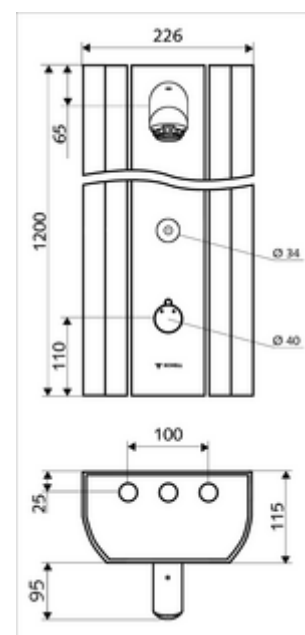

technické údaje

- možnost nastavení pomocí SWS SSC
  - Aktivační síla (lehce/středně/těžce)
  - Manuální programování (vyp/zap)
  - Max. doba chodu (1-950 s)
  - hygienický proplach (vyp/1-1000 s, každých 1-250 hodin po posledním spláchnutí/ každých 1-250 hod)
  - Doba zablokování aktivační (vyp/1-255 s, prodleva 1-2000 min)
- možnost nastavení manuálním programováním
  - Max. doba chodu (10-360 s v 10 programových stupních, tovární nastavení na 20 s)
  - hygienický proplach (vyp/20 s, každých 24 h)
- průtok: max. 9 l/min závislé na tlaku
- průtok: 1,0 - 5,0 bar
- Max. klidový tlak: 8 bar
- Max. provozní teplota: 70 °C krátkodobě
- materiál: Aktivace mosaz; Sprchová hlavice mosaz s atestem pro pitnou vodu; Tělo hliník; Vodní trasa mosaz odolná proti odstraňování pozinku s atestem pro pitnou vodu
- povrch: Aktivace chrom; Sprchová hlavice chrom; Tělo kartáčovaný hliník, elox.
- rozměry: š 226 mm x v 1200 mm x h 115 mm
- Přípojka: 2x DN 15 G 1/2 vnější závit
- Zertifikace: Belgaqua