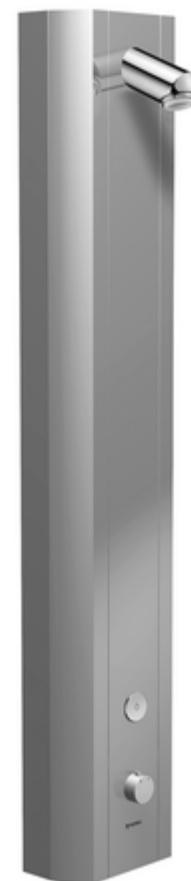

technické údaje

- možnost nastavení pomocí SWS SSC
  - Aktivační síla (lehce/středně/těžce)
  - Manuální programování (vyp/zap)
  - Max. doba chodu (1-950 s)
  - hygienický proplach (vyp/1-1000 s, každých 1-250 hodin po posledním spláchnutí/ každých 1-250 hod)
  - Doba zablokování aktivace (vyp/1-255 s, prodleva 1-2000 min)
- možnost nastavení manuálním programováním
  - Max. doba chodu (10-360 s v 10 programových stupních, tovární nastavení na 20 s)
  - hygienický proplach (vyp/20 s, každých 24 h)
- průtok: max. 9 l/min závislé na tlaku
- průtok: 1,0 - 5,0 bar
- Max. klidový tlak: 8 bar
- Max. provozní teplota: 70 °C krátkodobě
- materiál: Aktivace mosaz; Sprchová hlavice mosaz s atestem pro pitnou vodu; Tělo hliník; Vodní trasa mosaz odolná proti odstraňování pozinku s atestem pro pitnou vodu
- povrch: Aktivace chrom; Sprchová hlavice chrom; Tělo kartáčovaný hliník, elox.
- rozměry: š 226 mm x v 1200 mm x h 115 mm
- Přípojka: 2x DN 15 G 1/2 vnější závit
- Zertifikace: Belgaqua