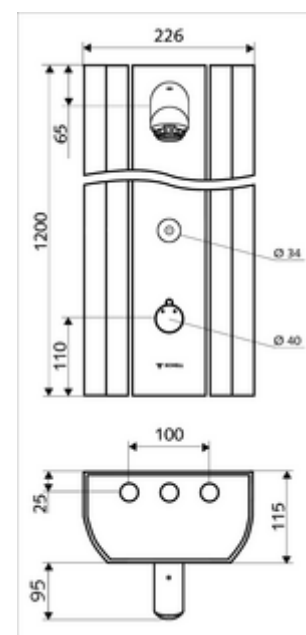

technické údaje

- možnost nastavení pomocí SWS SSC
  - Aktivační síla (lehce/středně/těžce)
  - Manuální programování (vyp/zap)
  - Max. doba chodu (1-950 s)
  - hygienický proplach (vyp/1-1000 s, každých 1-250 hodin po posledním spláchnutí/ každých 1-250 hod)
  - Doba zablokování aktivace (vyp/1-255 s, prodleva 1-2000 min)
- možnost nastavení manuálním programováním
  - Max. doba chodu (10-360 s v 10 programových stupních, tovární nastavení na 20 s)
  - hygienický proplach (vyp/20 s, každých 24 h)
- průtok: max. 9 l/min závislé na tlaku
- průtok: 1,0 - 5,0 bar
- Max. klidový tlak: 8 bar
- Max. provozní teplota: 70 °C krátkodobě
- materiál: Aktivace mosaz; Sprchová hlavice mosaz s atestem pro pitnou vodu; Tělo hliník; Vodní trasa mosaz odolná proti odstraňování pozinku s atestem pro pitnou vodu
- povrch: Aktivace chrom; Sprchová hlavice chrom; Tělo kartáčovaný hliník, elox.
- rozměry: š 226 mm x v 1200 mm x h 115 mm
- Přípojka: 2x DN 15 G 1/2 vnější závit
- Zertifikace: Belgaqua