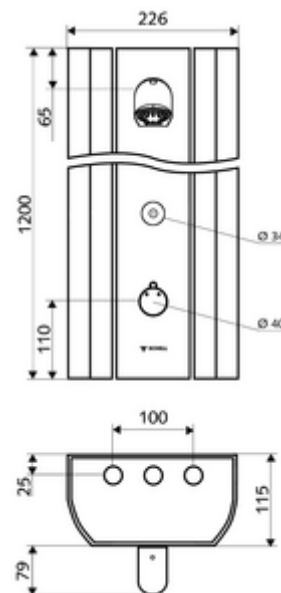

technické údaje

- možnost nastavení pomocí SWS SSC
  - Aktivační síla (lehce/středně/těžce)
  - Manuální programování (vyp/zap)
  - Max. doba chodu (1-950 s)
  - hygienický proplach (vyp/1-1000 s, každých 1-250 hodin po posledním spláchnutí/ každých 1-250 hod)
  - Doba zablokování aktivace (vyp/1-255 s, prodleva 1-2000 min)
- možnost nastavení manuálním programováním
  - Max. doba chodu (10-360 s v 10 programových stupních, tovární nastavení na 20 s)
  - hygienický proplach (vyp/20 s, každých 24 h)
- průtok: max. 9 l/min závislé na tlaku
- průtok: 1,0 - 5,0 bar
- Max. klidový tlak: 8 bar
- Max. provozní teplota: 70 °C krátkodobě
- materiál: Aktivace mosaz; Sprchová hlavice mosaz s atestem pro pitnou vodu; Tělo hliník; Vodní trasa mosaz odolná proti odstraňování pozinku s atestem pro pitnou vodu
- povrch: Aktivace chrom; Sprchová hlavice chrom; Tělo kartáčovaný hliník, elox.
- rozměry: š 226 mm x v 1200 mm x h 115 mm
- Přípojka: 2x DN 15 G 1/2 vnější závit
- Zertifikate: Belgaqua