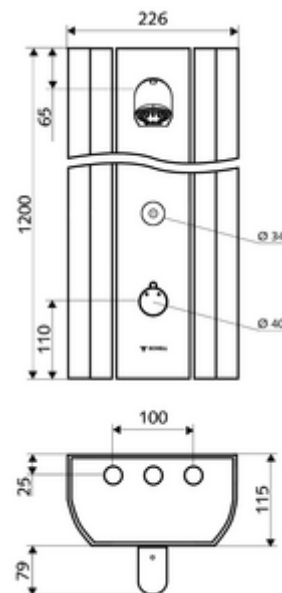

technické údaje

- možnost nastavení pomocí SWS SSC
  - Aktivační síla (lehce/středně/těžce)
  - Manuální programování (vyp/zap)
  - Max. doba chodu (1-950 s)
  - hygienický proplach (vyp/1-1000 s, každých 1-250 hodin po posledním spláchnutí/ každých 1-250 hod)
  - Doba zablokování aktivace (vyp/1-255 s, prodleva 1-2000 min)
- možnost nastavení manuálním programováním
  - Max. doba chodu (10-360 s v 10 programových stupních, tovární nastavení na 20 s)
  - hygienický proplach (vyp/20 s, každých 24 h)
- průtok: max. 9 l/min závislé na tlaku
- průtok: 1,0 - 5,0 bar
- Max. klidový tlak: 8 bar
- Max. provozní teplota: 70 °C krátkodobě
- materiál: Aktivace mosaz; Sprchová hlavice mosaz s atestem pro pitnou vodu; Tělo hliník; Vodní trasa mosaz odolná proti odstraňování pozinku s atestem pro pitnou vodu
- povrch: Aktivace chrom; Sprchová hlavice chrom; Tělo kartáčovaný hliník, elox.
- rozměry: š 226 mm x v 1200 mm x h 115 mm
- Přípojka: 2x DN 15 G 1/2 vnější závit
- Zertifikate: Belgaua