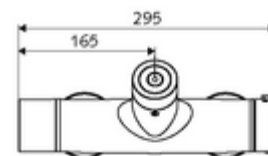

údaje o dodání

- hmotnost: 4,30 kg/kus
- jednotka balení: 1

nutné příslušenství

SWS Server

obj. č.: 00 500 00 99

doporučené příslušenství

S-připojovací sada s předuzávěrem	obj. č.: 23 775 00 99	
Sprchová sada 900	obj. č.: 29 207 06 99	nebo
Sprchová sada 680	obj. č.: 29 208 06 99	nebo
	obj. č.: 29 239 00 99	nebo
	obj. č.: 29 240 00 99	nebo
SSC Bluetooth®-Modul	obj. č.: 00 916 00 99	