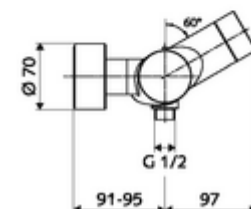

obsah balení

- elektronická samouzavírací nástěnná sprchová armatura
  - ThermoProtect termostat podle EN 1111, odblokovatelná/aretovatelná tepelná pojistka na 38 °C, ochrana proti opaření při výpadku přívodu studené vody
  - Dotyková elektronika CVD, programovatelná, chráněna proti postříku a působení vodního paprsku IP65
  - SWS bezdrátový Bus-extendér BE-F VITUS
  - magnetický ventil 6 V s předfiltrem
  - Příhrádka na baterii 6 V (integrovaná)
- 4x AA alkalické baterie 1,5 V
- 2 zpětné klapky RV (EN 1717: EB)
- 2 S-přípojky a rozety (hloubkově nastavitelné)

technické údaje

- možnost nastavení pomocí SWS SSC
  - Aktivační síla (lehce/středně/těžce)
  - Manuální programování (vyp/zap)
  - Max. doba chodu (1-950 s)
  - hygienický proplach (vyp/1-1000 s, každých 1-250 hodin po posledním spláchnutí/ každých 1-250 hod)
  - Doba zablokování aktivace (vyp/1-255 s, prodleva 1-2000 min)
- možnost nastavení manuálním programováním
  - Max. doba chodu (4-120 s, 10 programových stupňů)
  - hygienický proplach (vyp/20 s, každých 24 h)
- průtok: 1,0 - 5,0 bar
- Max. klidový tlak: 8 bar
- Max. provozní teplota: 70 °C (80 °C pro termickou dezinfekci)
- materiál: Tělo mosaz s atestem pro pitnou vodu
- povrch: chrom
- Přípojka: 2x DN 15 G 1/2 vnější závit
- Vývod: DN 15 G 1/2 vnější závit (dole)
- Zertifikate: PA-IX 28574/IB, Belgaqua
- třída hluku: I
- třída průtoku: B

údaje o dodání

- hmotnost: 4,30 kg/kus
- jednotka balení: 1

nutné příslušenství

SWS Server

obj. č.: 00 500 00 99