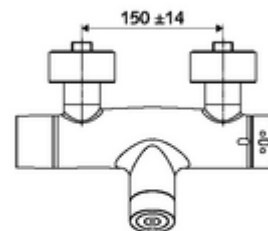

obsah balení

- elektronická samouzavírací nástěnná sprchová armatura
  - ThermoProtect termostat podle EN 1111, odblokovatelná/aretovatelná tepelná pojistka na 38 °C, ochrana proti opaření při výpadku přívodu studené vody
  - Dotyková elektronika CVD, programovatelná, chráněna proti postříku a působení vodního paprsku IP65
  - SWS bezdrátový Bus-extendér BE-F VITUS
  - magnetický ventil 6 V s předfiltrem
  - Příhrádka na baterii 6 V (integrovaná)
- 4x AA alkalické baterie 1,5 V
- 2 zpětné klapky RV (EN 1717: EB)
- 2 S-přípojky a rozety (hloubkově nastavitelné)

technické údaje

- možnost nastavení pomocí SWS SSC
  - Aktivační síla (lehce/středně/těžce)
  - Manuální programování (vyp/zap)
  - Max. doba chodu (1-950 s)
  - hygienický proplach (vyp/1-1000 s, každých 1-250 hodin po posledním spláchnutí/ každých 1-250 hod)
  - Doba zablokování aktivace (vyp/1-255 s, prodleva 1-2000 min)
- možnost nastavení manuálním programováním
  - Max. doba chodu (4-120 s, 10 programových stupňů)
  - hygienický proplach (vyp/20 s, každých 24 h)
- průtok: 1,0 - 5,0 bar
- Max. klidový tlak: 8 bar
- Max. provozní teplota: 70 °C (80 °C pro termickou dezinfekci)
- materiál: Tělo mosaz s atestem pro pitnou vodu
- povrch: chrom
- Přípojka: 2x DN 15 G 1/2 vnější závit
- Vývod: DN 15 G 1/2 vnější závit (dole)
- Zertifikate: PA-IX 28574/IB, Belgaqua
- třída hluku: I
- třída průtoku: B

údaje o dodání

- hmotnost: 4,30 kg/kus
- jednotka balení: 1

nutné příslušenství

SWS Server

obj. č.: 00 500 00 99