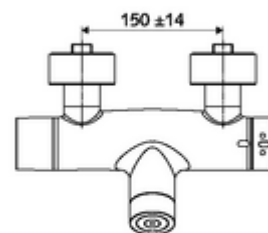

obsah balení

- elektronická samouzavírací nástěnná sprchová armatura
  - ThermoProtect termostat podle EN 1111, odblokovatelná/aretovatelná tepelná pojistka na 38 °C, ochrana proti opaření při výpadku přívodu studené vody
  - Dotyková elektronika CVD, programovatelná, chráněna proti postříku a působení vodního paprsku IP65
  - SWS bezdrátový Bus-extendér BE-F VITUS
  - magnetický ventil 6 V s předfiltrem
  - Příhrádka na baterii 6 V (integrovaná)
- 4x AA alkalické baterie 1,5 V
- 2 zpětné klapky RV (EN 1717: EB)
- 2 S-přípojky a rozety (hloubkově nastavitelné)

technické údaje

- možnost nastavení pomocí SWS SSC
  - Aktivační síla (lehce/středně/těžce)
  - Manuální programování (vyp/zap)
  - Max. doba chodu (1-950 s)
  - hygienický proplach (vyp/1-1000 s, každých 1-250 hodin po posledním spláchnutí/ každých 1-250 hod)
  - Doba zablokování aktivace (vyp/1-255 s, prodleva 1-2000 min)
- možnost nastavení manuálním programováním
  - Max. doba chodu (4-120 s, 10 programových stupňů)
  - hygienický proplach (vyp/20 s, každých 24 h)
- průtok: 1,0 - 5,0 bar
- Max. klidový tlak: 8 bar
- Max. provozní teplota: 70 °C (80 °C pro termickou dezinfekci)
- materiál: Tělo mosaz s atestem pro pitnou vodu
- povrch: chrom
- Přípojka: 2x DN 15 G 1/2 vnější závit
- Vývod: DN 15 G 1/2 vnější závit (dole)
- Zertifikate: PA-IX 28574/IB, Belgaqua
- třída hluku: I
- třída průtoku: B

údaje o dodání

- hmotnost: 4,30 kg/kus
- jednotka balení: 1

nutné příslušenství

SWS Server

obj. č.: 00 500 00 99