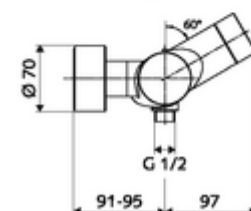

obsah balení

- elektronická samouzavírací nástěnná sprchová armatura
  - ThermoProtect termostat podle EN 1111, odblokovatelná/aretovatelná tepelná pojistka na 38 °C, ochrana proti opaření při výpadku přívodu studené vody
  - Dotyková elektronika CVD, programovatelná, chráněna proti postříku a působení vodního paprsku IP65
  - SWS bezdrátový Bus-extendér BE-F VITUS
  - magnetický ventil 6 V s předfiltrem
  - Příhrádka na baterii 6 V (integrovaná)
- 4x AA alkalické baterie 1,5 V
- 2 zpětné klapky RV (EN 1717: EB)
- 2 S-přípojky a rozety (hloubkově nastavitelné)

technické údaje

- možnost nastavení pomocí SWS SSC
  - Aktivační síla (lehce/středně/těžce)
  - Manuální programování (vyp/zap)
  - Max. doba chodu (1-950 s)
  - hygienický proplach (vyp/1-1000 s, každých 1-250 hodin po posledním spláchnutí/ každých 1-250 hod)
  - Doba zablokování aktivace (vyp/1-255 s, prodleva 1-2000 min)
- možnost nastavení manuálním programováním
  - Max. doba chodu (4-120 s, 10 programových stupňů)
  - hygienický proplach (vyp/20 s, každých 24 h)
- průtok: 1,0 - 5,0 bar
- Max. klidový tlak: 8 bar
- Max. provozní teplota: 70 °C (80 °C pro termickou dezinfekci)
- materiál: Tělo mosaz s atestem pro pitnou vodu
- povrch: chrom
- Přípojka: 2x DN 15 G 1/2 vnější závit
- Vývod: DN 15 G 1/2 vnější závit (dole)
- Zertifikate: PA-IX 28574/IB, Belgaqua
- třída hluku: I
- třída průtoku: B

údaje o dodání

- hmotnost: 4,30 kg/kus
- jednotka balení: 1

nutné příslušenství

SWS Server

obj. č.: 00 500 00 99