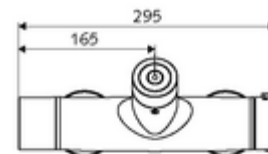

údaje o dodání

- hmotnost: 4,30 kg/kus
- jednotka balení: 1

nutné příslušenství

SWS Server

obj. č.: 00 500 00 99

doporučené příslušenství

S-připojovací sada s předuzávěrem	obj. č.: 23 775 00 99	
Sprchová sada 900	obj. č.: 29 207 06 99	nebo
Sprchová sada 680	obj. č.: 29 208 06 99	nebo
	obj. č.: 29 239 00 99	nebo
	obj. č.: 29 240 00 99	nebo
SSC Bluetooth®-Modul	obj. č.: 00 916 00 99	