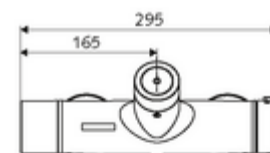

### údaje o dodání

- hmotnost: 4,33 kg/kus
- jednotka balení: 1

**nutné příslušenství**

SWS Server obj. č.: 00 500 00 99

**doporučené příslušenství**

S-připojovací sada s předuzávěrem	obj. č.: 23 775 00 99	
Sprchová sada 900	obj. č.: 29 207 06 99	nebo
Sprchová sada 680	obj. č.: 29 208 06 99	nebo
	obj. č.: 29 239 00 99	nebo
	obj. č.: 29 240 00 99	nebo
SSC Bluetooth®-Modul	obj. č.: 00 916 00 99	