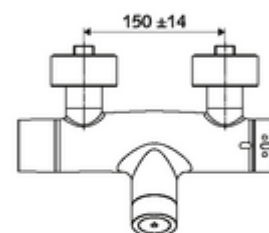

údaje o dodání

- hmotnost: 4,33 kg/kus
- jednotka balení: 1

nutné příslušenství

SWS Server obj. č.: 00 500 00 99

doporučené příslušenství

| | | |
|-----------------------------------|-----------------------|------|
| S-připojovací sada s předuzávěrem | obj. č.: 23 775 00 99 | |
| Sprchová sada 900 | obj. č.: 29 207 06 99 | nebo |
| Sprchová sada 680 | obj. č.: 29 208 06 99 | nebo |
| | obj. č.: 29 239 00 99 | nebo |
| | obj. č.: 29 240 00 99 | nebo |
| SSC Bluetooth®-Modul | obj. č.: 00 916 00 99 | |