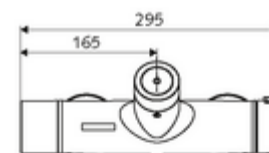

údaje o dodání

- hmotnost: 4,33 kg/kus
- jednotka balení: 1

nutné příslušenství

SWS Server obj. č.: 00 500 00 99

doporučené příslušenství

| | | |
|-----------------------------------|-----------------------|------|
| S-připojovací sada s předuzávěrem | obj. č.: 23 775 00 99 | |
| Sprchová sada 900 | obj. č.: 29 207 06 99 | nebo |
| Sprchová sada 680 | obj. č.: 29 208 06 99 | nebo |
| | obj. č.: 29 239 00 99 | nebo |
| | obj. č.: 29 240 00 99 | nebo |
| SSC Bluetooth®-Modul | obj. č.: 00 916 00 99 | |