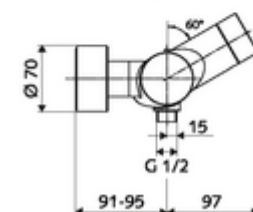

údaje o dodání

- hmotnost: 4,33 kg/kus
- jednotka balení: 1