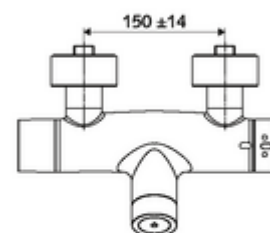

údaje o dodání

- hmotnost: 4,33 kg/kus
- jednotka balení: 1