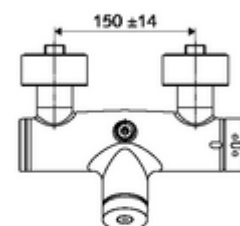

technické údaje

- doba: 5 - 30 s nastavitelné
- Max. provozní teplota: 70 °C (80 °C pro termickou dezinfekci)
- materiál: Tělo mosaz s atestem pro pitnou vodu
- povrch: chrom
- Přípojka: 2x DN 15 G 1/2 vnější závit
- Vývod: DN 15 G 1/2 vnější závit (nahore)
- Zertifikate: PA-IX 28574/IB, DVGW, Belgaqua
- třída hluku: I
- třída průtoku: B

údaje o dodání

- hmotnost: 4,02 kg/kus
- jednotka balení: 1

doporučené příslušenství

S-přípojovací sada s předuzávěrem
 obj. č.: 23 775 00 99
 obj. č.: 29 239 00 99 nebo
 obj. č.: 29 240 00 99 nebo

U přípojky podomítkové sprchové hlavice