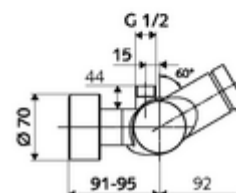

Číslo položky: 01 600 06 99

nástěnná sprchová armatura VITUS VD SC T / O smíchaná voda, termostat ThermoProtect

Manuální spouštění s automatickým procesem uzavření. Jednoduché nastavení doby chodu. Sprchová přípojka horní.

obsah balení

- samouzavírací nástěnná sprchová armatura
  - Samouzavírací knoflík SC
  - ThermoProtect termostat podle EN 1111, odblokovatelná/aretovatelná tepelná pojistka na 38 °C, ochrana proti opaření při výpadku přívodu studené vody
  - samouzavírací kartuše SC II
  - 2 zpětné klapky RV (EN 1717: EB)
- 2 S-přípojky a rozety (hloubkově nastavitelné)

technické údaje

- doba: 5 - 30 s nastavitelné
- Max. provozní teplota: 70 °C (80 °C pro termickou dezinfekci)
- materiál: Tělo mosaz s atestem pro pitnou vodu
- povrch: chrom
- Přípojka: 2x DN 15 G 1/2 vnější závit
- Vývod: DN 15 G 1/2 vnější závit (nahore)
- Zertifikate: PA-IX 28574/IB, DVGW, Belgaqua
- třída hluku: I
- třída průtoku: B

údaje o dodání

- hmotnost: 4,02 kg/kus
- jednotka balení: 1

doporučené příslušenství

S-přípojovací sada s předuzávěrem
obj. č.: 23 775 00 99
obj. č.: 29 239 00 99   nebo
obj. č.: 29 240 00 99   nebo

U přípojky podomítkové sprchové hlavice

výtokové koleno VITUS DN 15   obj. č.: 25 667 06 99   nebo
výtokové koleno VITUS DN 15   obj. č.: 25 668 06 99   nebo
sprchová hlavice COMFORT Flex   obj. č.: 01 821 06 99   nebo
sprchová hlavice Aerosolarm   obj. č.: 01 814 06 99   nebo

U přípojky nástěnné sprchové hlavice

nástěnná sada trubek VITUS   obj. č.: 25 666 06 99
nástěnná sprchová hlavice COMFORT   obj. č.: 01 846 06 99