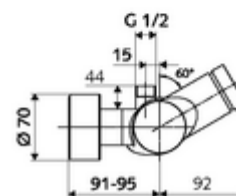

Číslo položky: 01 600 06 99

nástěnná sprchová armatura VITUS VD SC T / O smíchaná voda, termostat ThermoProtect

Manuální spouštění s automatickým procesem uzavření. Jednoduché nastavení doby chodu. Sprchová přípojka horní.

obsah balení

- samouzavírací nástěnná sprchová armatura
  - Samouzavírací knoflík SC
  - ThermoProtect termostat podle EN 1111, odblokovatelná/aretovatelná tepelná pojistka na 38 °C, ochrana proti opaření při výpadku přívodu studené vody
  - samouzavírací kartuše SC II
  - 2 zpětné klapky RV (EN 1717: EB)
- 2 S-přípojky a rozety (hloubkově nastavitelné)

technické údaje

- doba: 5 - 30 s nastavitelné
- Max. provozní teplota: 70 °C (80 °C pro termickou dezinfekci)
- materiál: Tělo mosaz s atestem pro pitnou vodu
- povrch: chrom
- Přípojka: 2x DN 15 G 1/2 vnější závit
- Vývod: DN 15 G 1/2 vnější závit (nahore)
- Zertifikate: PA-IX 28574/IB, DVGW, Belgaqua
- třída hluku: I
- třída průtoku: B

údaje o dodání

- hmotnost: 4,02 kg/kus
- jednotka balení: 1

doporučené příslušenství

S-přípojovací sada s předuzávěrem

obj. č.: 23 775 00 99

obj. č.: 29 239 00 99

nebo

obj. č.: 29 240 00 99

nebo

U přípojky podomítkové sprchové hlavice

výtokové koleno VITUS DN 15

obj. č.: 25 667 06 99

nebo

výtokové koleno VITUS DN 15

obj. č.: 25 668 06 99

nebo

sprchová hlavice COMFORT Flex

obj. č.: 01 821 06 99

nebo

sprchová hlavice Aerosolarm

obj. č.: 01 814 06 99

nebo

U přípojky nástěnné sprchové hlavice

nástěnná sada trubek VITUS

obj. č.: 25 666 06 99

nástěnná sprchová hlavice COMFORT

obj. č.: 01 846 06 99