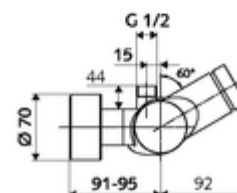

technické údaje

- doba: 5 - 30 s nastavitelné
- Max. provozní teplota: 70 °C (80 °C pro termickou dezinfekci)
- materiál: Tělo mosaz s atestem pro pitnou vodu
- povrch: chrom
- Přípojka: 2x DN 15 G 1/2 vnější závit
- Vývod: DN 15 G 1/2 vnější závit (nahore)
- Zertifikate: PA-IX 28574/IB, DVGW, Belgaqua
- třída hluku: I
- třída průtoku: B

údaje o dodání

- hmotnost: 4,02 kg/kus
- jednotka balení: 1

doporučené příslušenství

S-přípojovací sada s předuzávěrem
 obj. č.: 23 775 00 99
 obj. č.: 29 239 00 99 nebo
 obj. č.: 29 240 00 99 nebo

U přípojky podomítkové sprchové hlavice