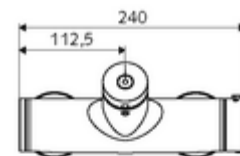

technické údaje

- doba: 5 - 30 s nastavitelné
- Max. provozní teplota: 70 °C (80 °C pro termickou dezinfekci)
- materiál: Tělo mosaz s atestem pro pitnou vodu
- povrch: chrom
- Přípojka: 2x DN 15 G 1/2 vnější závit
- Vývod: DN 15 G 1/2 vnější závit (nahore)
- Zertifikate: PA-IX 28574/IB, DVGW, Belgaqua
- třída hluku: I
- třída průtoku: B

údaje o dodání

- hmotnost: 4,02 kg/kus
- jednotka balení: 1

doporučené příslušenství

S-přípojovací sada s předuzávěrem
 obj. č.: 23 775 00 99
 obj. č.: 29 239 00 99 nebo
 obj. č.: 29 240 00 99 nebo

U přípojky podomítkové sprchové hlavice