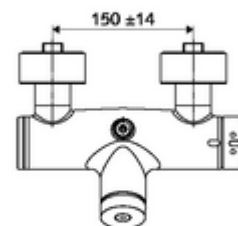

Číslo položky: 01 600 06 99

nástěnná sprchová armatura VITUS VD SC T / O smíchaná voda, termostat ThermoProtect

Manuální spouštění s automatickým procesem uzavření. Jednoduché nastavení doby chodu. Sprchová přípojka horní.

obsah balení

- samouzavírací nástěnná sprchová armatura
  - Samouzavírací knoflík SC
  - ThermoProtect termostat podle EN 1111, odblokovatelná/aretovatelná tepelná pojistka na 38 °C, ochrana proti opaření při výpadku přívodu studené vody
  - samouzavírací kartuše SC II
  - 2 zpětné klapky RV (EN 1717: EB)
- 2 S-přípojky a rozety (hloubkově nastavitelné)

technické údaje

- doba: 5 - 30 s nastavitelné
- Max. provozní teplota: 70 °C (80 °C pro termickou dezinfekci)
- materiál: Tělo mosaz s atestem pro pitnou vodu
- povrch: chrom
- Přípojka: 2x DN 15 G 1/2 vnější závit
- Vývod: DN 15 G 1/2 vnější závit (nahore)
- Zertifikate: PA-IX 28574/IB, DVGW, Belgaqua
- třída hluku: I
- třída průtoku: B

údaje o dodání

- hmotnost: 4,02 kg/kus
- jednotka balení: 1

doporučené příslušenství

S-přípojovací sada s předuzávěrem

obj. č.: 23 775 00 99

obj. č.: 29 239 00 99

nebo

obj. č.: 29 240 00 99

nebo

U přípojky podomítkové sprchové hlavice

výtokové koleno VITUS DN 15

obj. č.: 25 667 06 99

nebo

výtokové koleno VITUS DN 15

obj. č.: 25 668 06 99

nebo

sprchová hlavice COMFORT Flex

obj. č.: 01 821 06 99

nebo

sprchová hlavice Aerosolarm

obj. č.: 01 814 06 99

nebo

U přípojky nástěnné sprchové hlavice

nástěnná sada trubek VITUS

obj. č.: 25 666 06 99

nástěnná sprchová hlavice COMFORT

obj. č.: 01 846 06 99