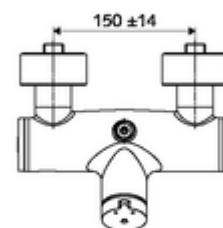

Číslo položky: 01 601 06 99

nástěnná sprchová armatura VITUS VD SC M / O smíchaná voda

Manuální spouštění s automatickým procesem uzavření. Jednoduché nastavení doby chodu. Sprchová přípojka horní.

obsah balení

- samouzavírací nástěnná sprchová armatura
  - Samouzavírací knoflík SC-M
  - samouzavírací kartuše SC II s omezoavčem horké vody
  - 2 zpětné klapky RV (EN 1717: EB)
- 2 S-přípojky a rozety (hloubkově nastavitelné)

technické údaje

- doba: 5 - 30 s nastavitelné
- Max. provozní teplota: 70 °C (80 °C pro termickou dezinfekci)
- materiál: Tělo mosaz s atestem pro pitnou vodu
- povrch: chrom
- Přípojka: 2x DN 15 G 1/2 vnější závit
- Vývod: DN 15 G 1/2 vnější závit (nahore)
- Zertifikate: PA-IX 38241/IB, Belgaqua
- třída hluku: I
- třída průtoku: B

údaje o dodání

- hmotnost: 3,75 kg/kus
- jednotka balení: 1

doporučené příslušenství

S-připojovací sada s předuzávěrem	obj. č.: 23 775 00 99	
	obj. č.: 29 239 00 99	nebo
	obj. č.: 29 240 00 99	nebo
<u>U přípojky podomítkové sprchové hlavice</u>		
výtokové koleno VITUS DN 15	obj. č.: 25 667 06 99	nebo
výtokové koleno VITUS DN 15	obj. č.: 25 668 06 99	nebo
sprchová hlavice COMFORT Flex	obj. č.: 01 821 06 99	nebo
sprchová hlavice Aerosolarm	obj. č.: 01 814 06 99	nebo
<u>U přípojky nástěnné sprchové hlavice</u>		
nástěnná sada trubek VITUS	obj. č.: 25 666 06 99	
nástěnná sprchová hlavice COMFORT	obj. č.: 01 846 06 99