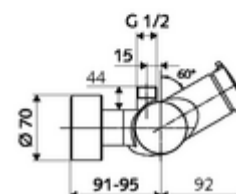

technické údaje

- doba: 5 - 30 s nastavitelné
- Max. provozní teplota: 70 °C (80 °C pro termickou dezinfekci)
- materiál: Tělo mosaz s atestem pro pitnou vodu
- povrch: chrom
- Přípojka: 2x DN 15 G 1/2 vnější závit
- Vývod: DN 15 G 1/2 vnější závit (nahore)
- Zertifikate: PA-IX 38241/IB, Belgaqua
- třída hluku: I
- třída průtoku: B

údaje o dodání

- hmotnost: 3,75 kg/kus
- jednotka balení: 1

doporučené příslušenství

S-připojovací sada s předuzávěrem
 obj. č.: 23 775 00 99
 obj. č.: 29 239 00 99 nebo
 obj. č.: 29 240 00 99 nebo

U přípojky podomítkové sprchové hlavice