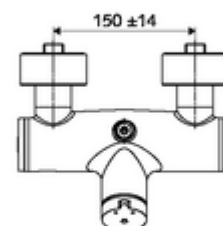

technické údaje

- doba: 5 - 30 s nastavitelné
- Max. provozní teplota: 70 °C (80 °C pro termickou dezinfekci)
- materiál: Tělo mosaz s atestem pro pitnou vodu
- povrch: chrom
- Přípojka: 2x DN 15 G 1/2 vnější závit
- Vývod: DN 15 G 1/2 vnější závit (nahore)
- Zertifikate: PA-IX 38241/IB, Belgaqua
- třída hluku: I
- třída průtoku: B

údaje o dodání

- hmotnost: 3,75 kg/kus
- jednotka balení: 1

doporučené příslušenství

S-připojovací sada s předuzávěrem
 obj. č.: 23 775 00 99
 obj. č.: 29 239 00 99 nebo
 obj. č.: 29 240 00 99 nebo

U přípojky podomítkové sprchové hlavice